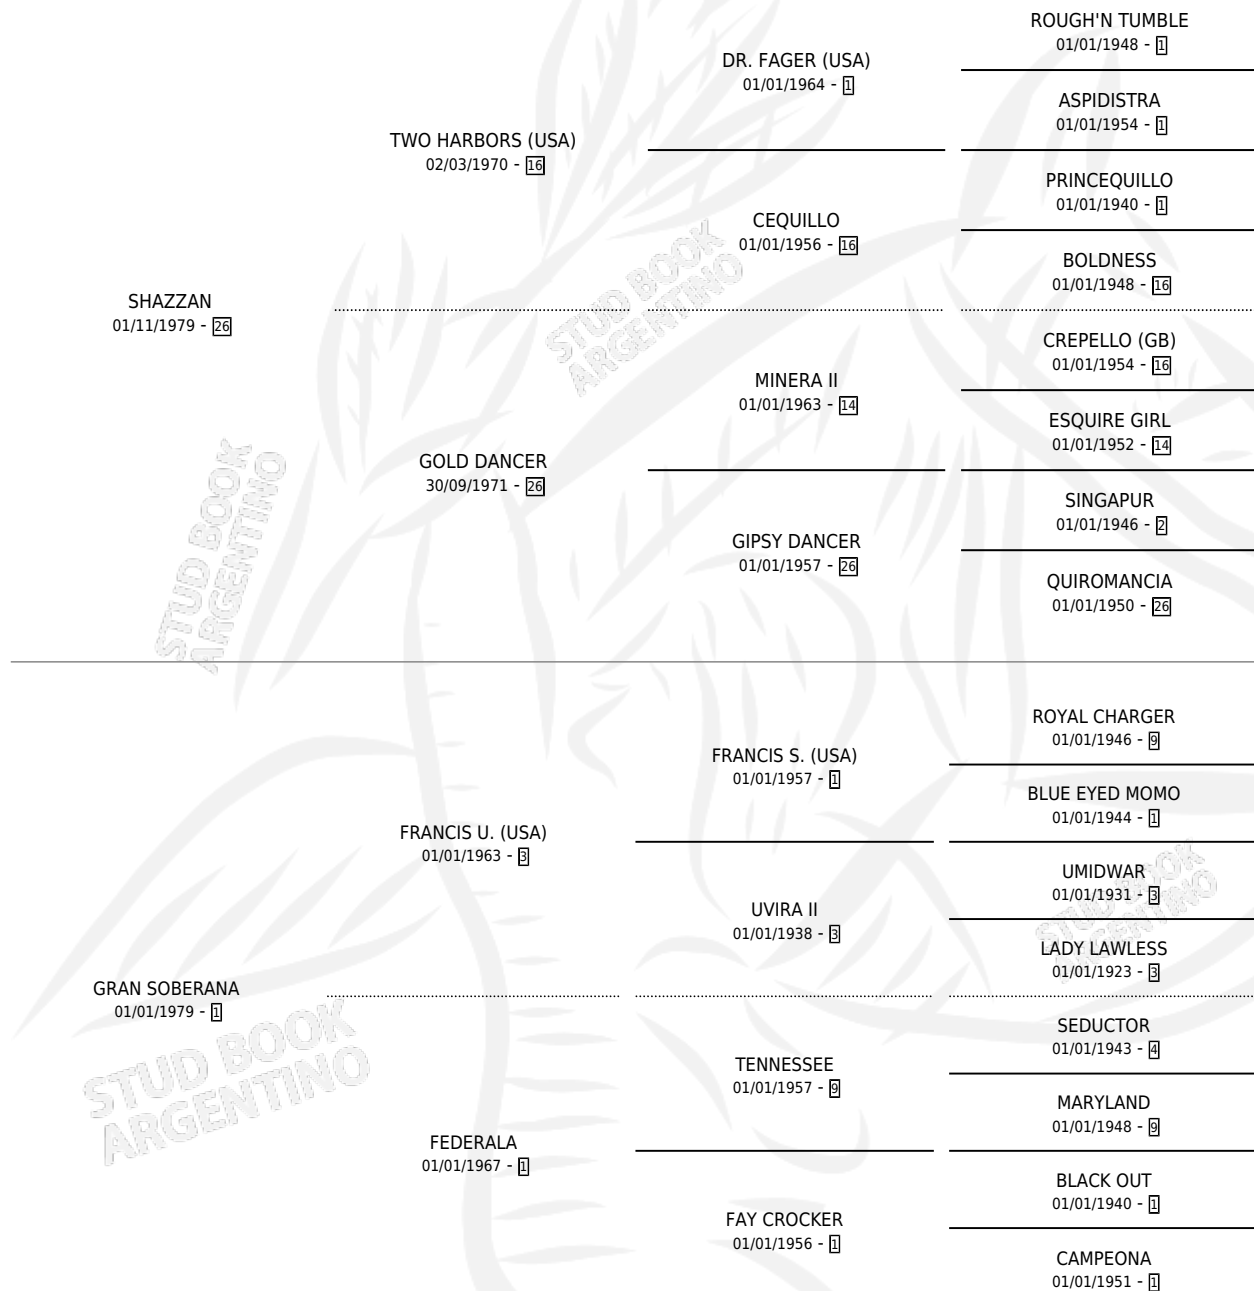

LINDA CHARO

por SHAZZAN y GRAN SOBERANA por FRANCIS U. (USA)

Argentina · Hembra · Zaino · SP · 15/10/1987
Familia 1-e · Volumen 33

ESTADO

TIPIFICACIÓN SANGUÍNEA	✓
TIPIFICACIÓN POR ADN	X
PASAPORTE	X
IDENTIFICACIÓN POR MICROCHIP	X
REPRODUCTOR	✓

Lugar de nacimiento: Las Guineas

Criador: Las Guineas

~

HIJOS

	MACHOS	HEMBRAS
1 NACIERON	0	1

SIN ACTUACIONES

PEDIGREE

CAMPAÑA

Solo carreras oficiales de Argentina

POR EDAD

EDAD	CC	1°	2°	3°	4°	5°	NP	CLC	CLG	CLCG1	CLGG1	IMPORTE	GANANCIA / CC
4 AÑOS	1	0	0	0	0	0	1	0	0	0	0	\$0	\$0
TOTALES	1	0	0	0	0	0	1	0	0	0	0	\$0	\$0
%		0.0%	0.0%	0.0%	0.0%	0.0%	100%	0.0%	0.0%	0.0%	0.0%		