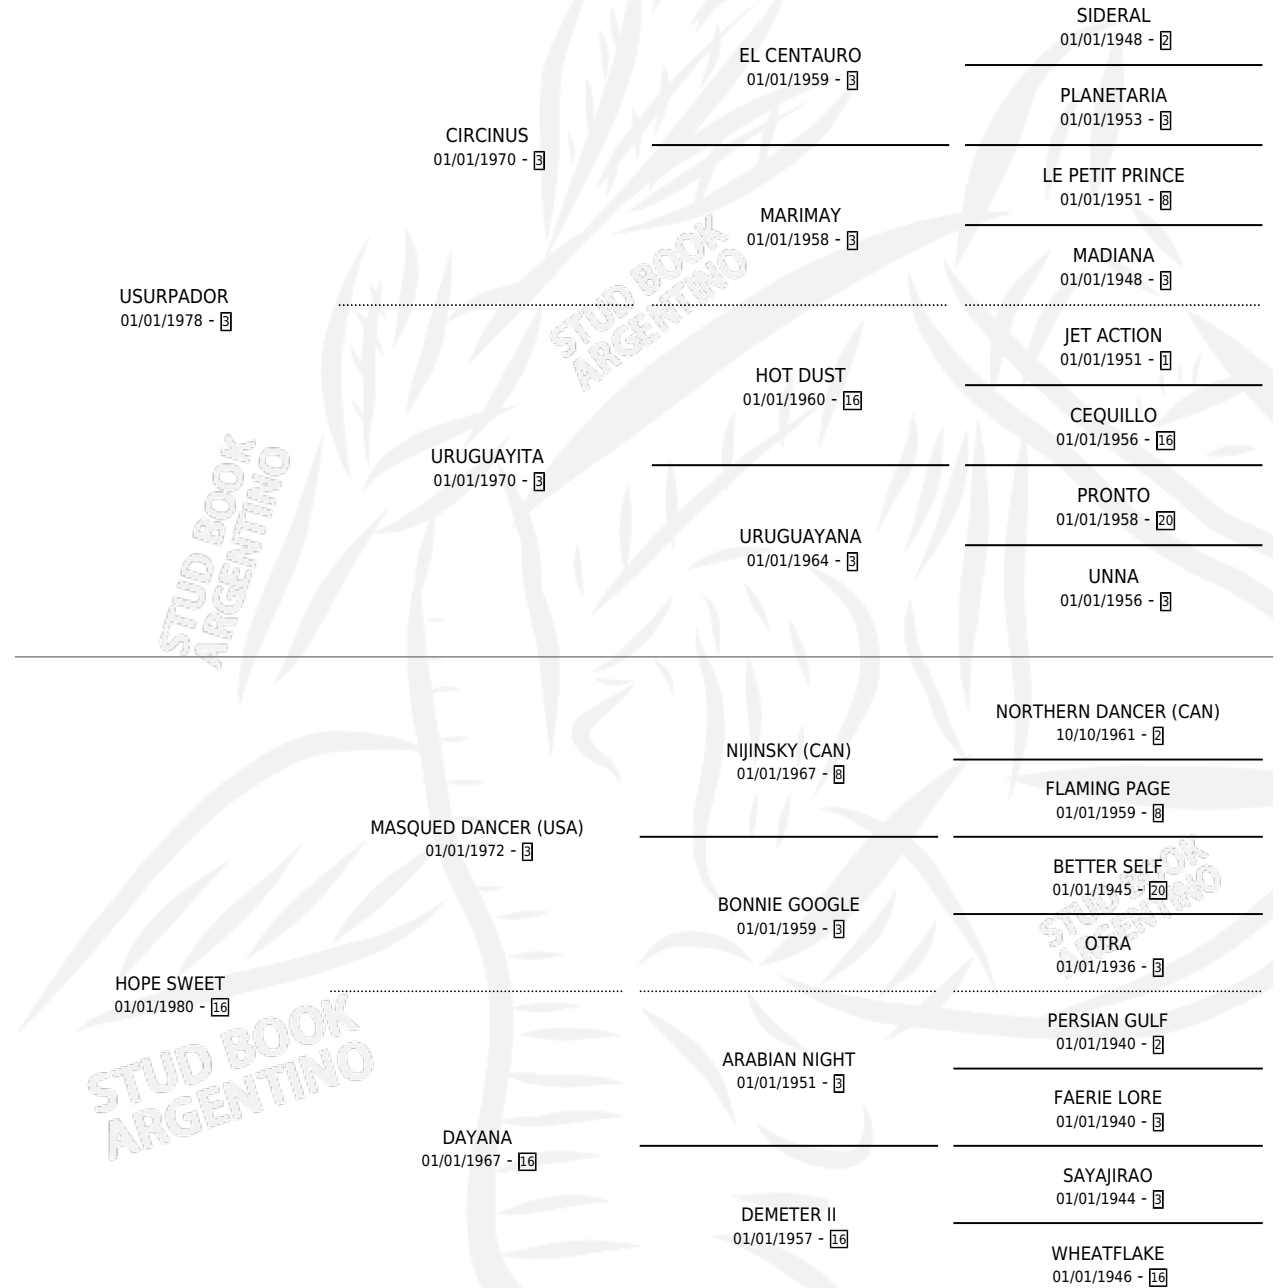

SED HOMERO

por **USURPADOR** y **HOPE SWEET** por **MASQUED DANCER (USA)**

Argentina · Macho · Zaino · SP · 17/10/1987
Familia 16 · Volumen 33

ESTADO

TIPIFICACIÓN SANGUÍNEA	X
TIPIFICACIÓN POR ADN	X
PASAPORTE	X
IDENTIFICACIÓN POR MICROCHIP	X
REPRODUCTOR	X

Lugar de nacimiento:

Criador: Sin dato

PEDIGREE

SED HOMERO

Datos oficiales del Stud Book Argentino

Documento generado el 14/05/2026

studbook.org.ar