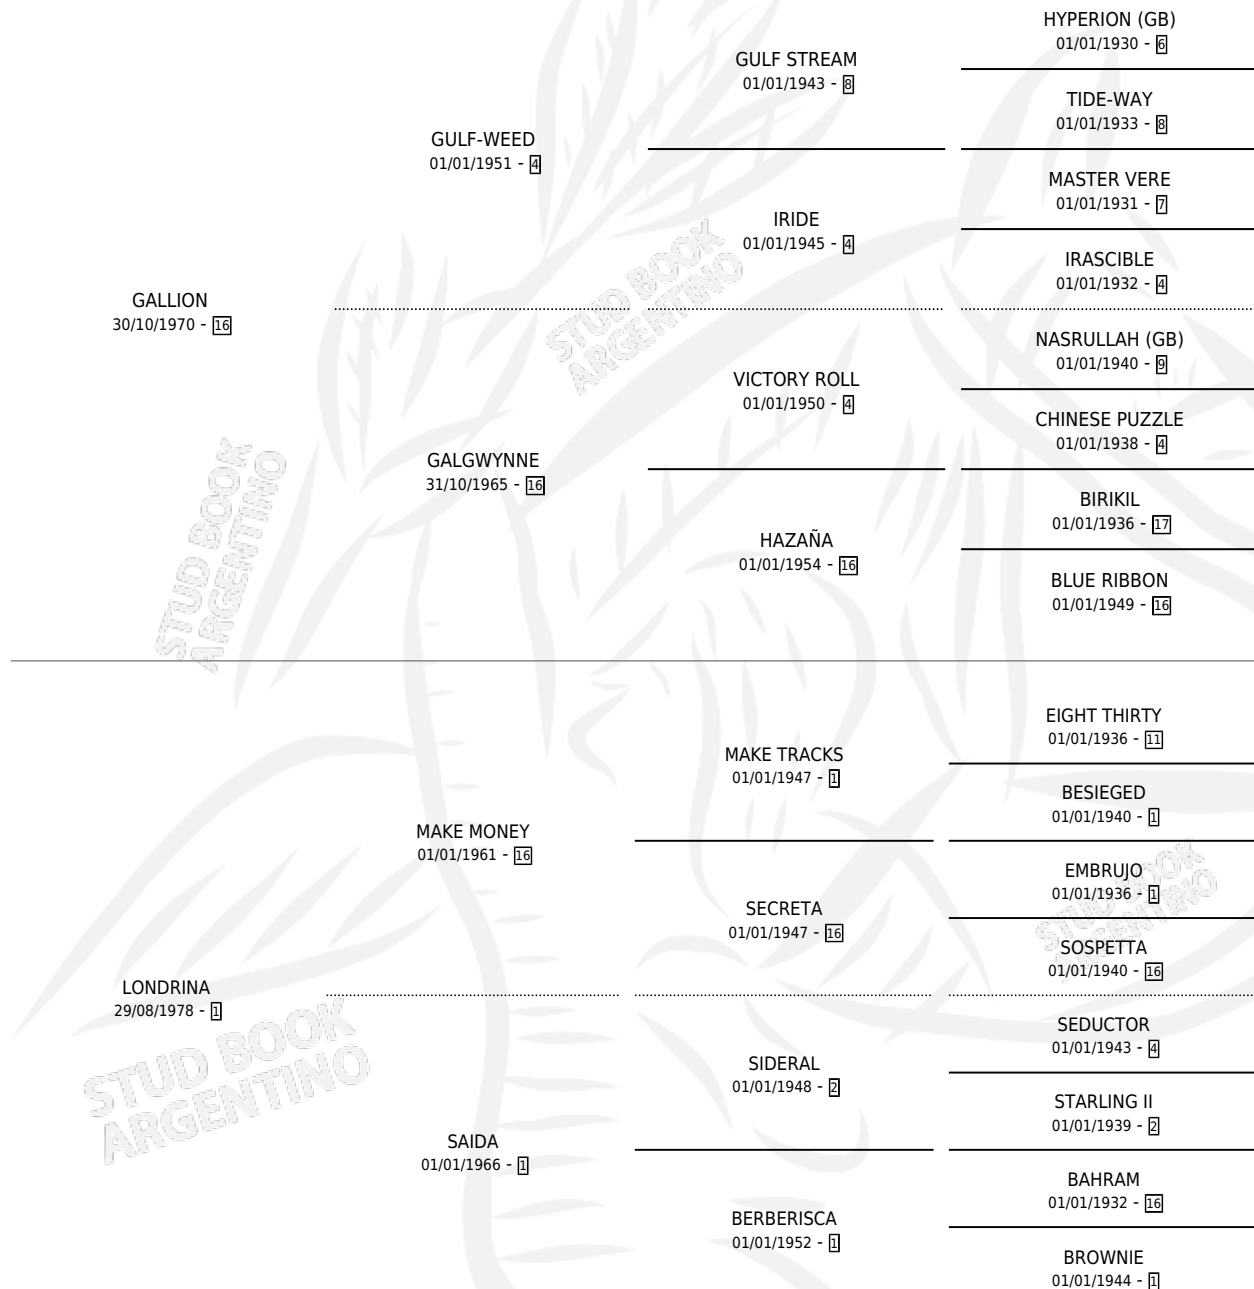

SED GOLONDRINA

por GALLION y LONDRINA por MAKE MONEY

Argentina · Hembra · Zaino · SP · 18/10/1987
Familia 1-h · Volumen 33

ESTADO

TIPIFICACIÓN SANGUÍNEA	✓
TIPIFICACIÓN POR ADN	X
PASAPORTE	X
IDENTIFICACIÓN POR MICROCHIP	X
REPRODUCTOR	✓

Lugar de nacimiento:

Criador: Sin dato

~

HIJOS

	MACHOS	HEMBRAS
2 NACIERON	1	1
SIN ACTUACIONES		

PEDIGREE