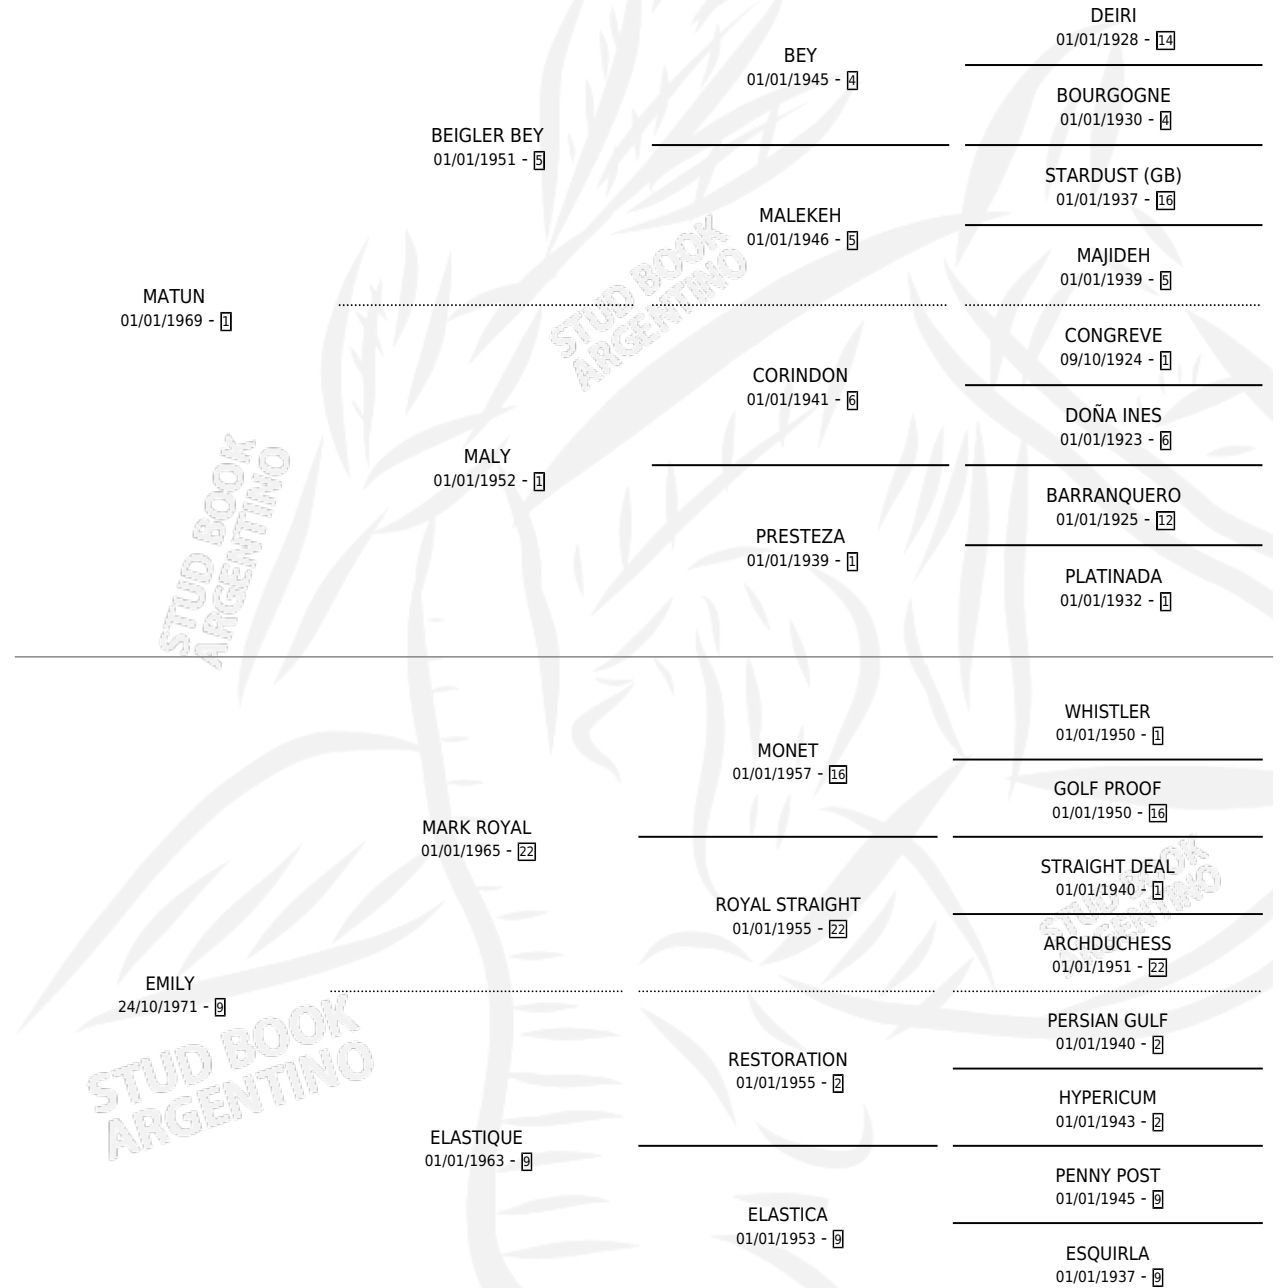

MAT RIN

por MATUN y EMILY por MARK ROYAL

Argentina · Macho · Alazan · SP · 18/10/1987
Familia 9-h · Volumen 33

ESTADO

TIPIFICACIÓN SANGUÍNEA	X
TIPIFICACIÓN POR ADN	X
PASAPORTE	X
IDENTIFICACIÓN POR MICROCHIP	X
REPRODUCTOR	X

Lugar de nacimiento: Ancalu

Criador: Sin dato

PEDIGREE

CAMPAÑA

Solo carreras oficiales de Argentina

POR EDAD

EDAD	CC	1°	2°	3°	4°	5°	NP	CLC	CLG	CLCG1	CLGG1	IMPORTE	GANANCIA / CC
3 AÑOS	1	0	1	0	0	0	0	0	0	0	0	\$0	\$0
4 AÑOS	3	1	0	0	0	0	2	0	0	0	0	\$0	\$0
5 AÑOS	7	2	1	0	0	0	4	0	0	0	0	\$0	\$0
TOTALES	11	3	2	0	0	0	6	0	0	0	0	\$0	\$0
%		27.3%	18.2%	0.0%	0.0%	0.0%	54.5%	0.0%	0.0%	0.0%	0.0%		