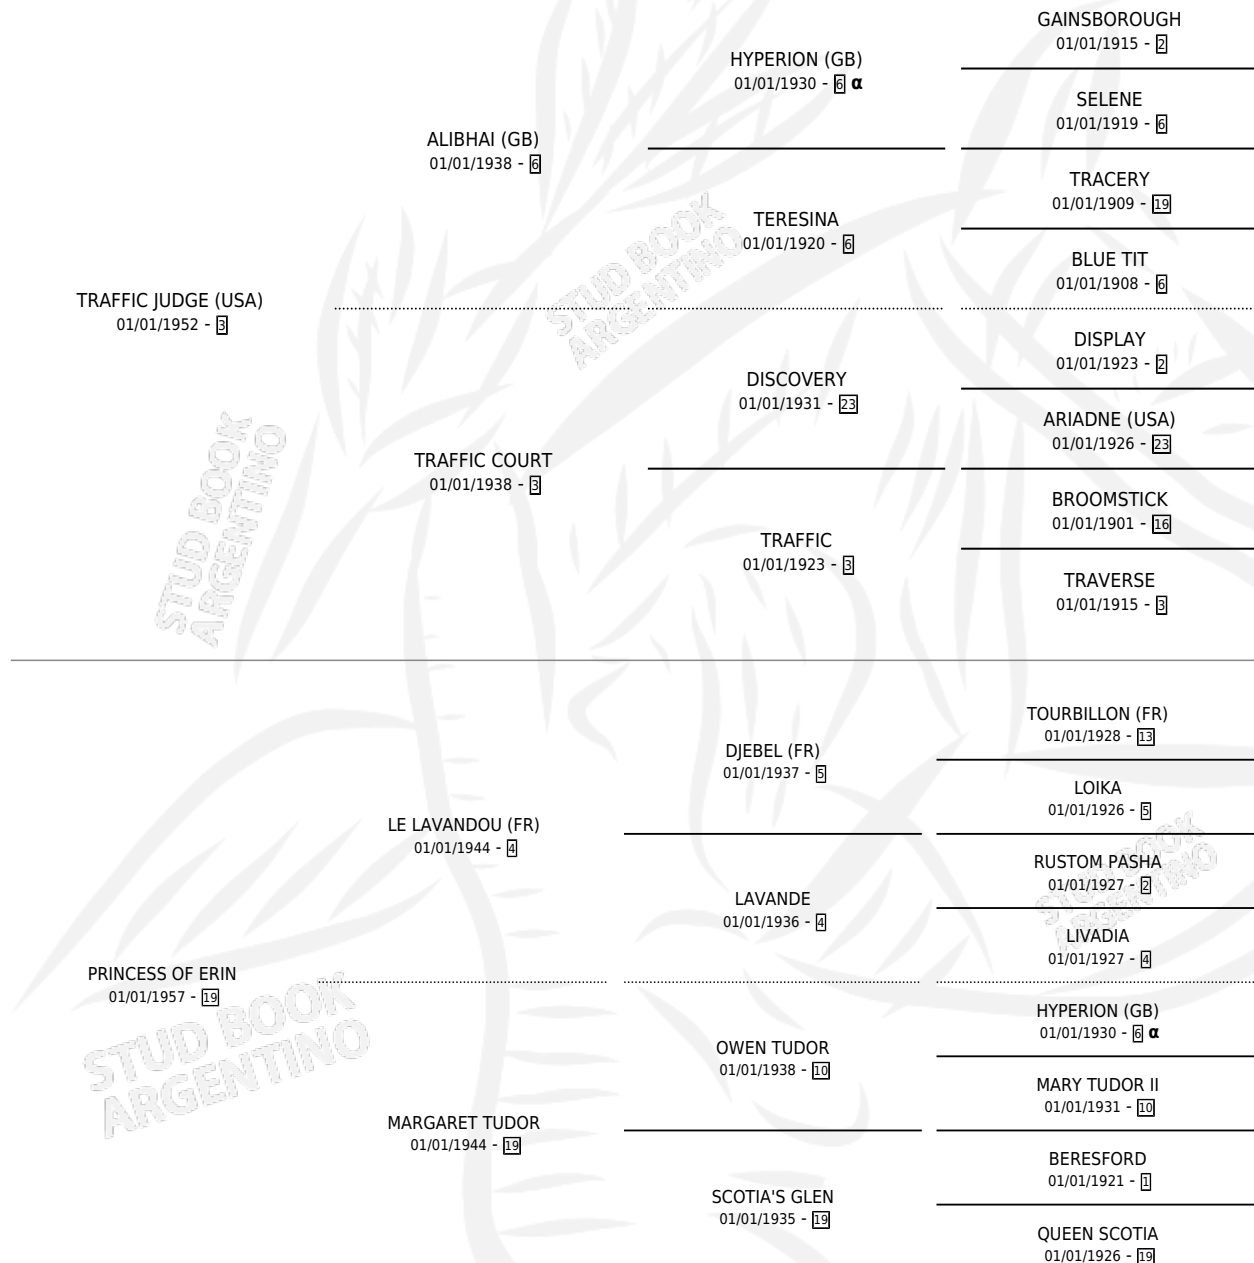

# LADY TRAFFIC (USA)

por TRAFFIC JUDGE (USA) y PRINCESS OF ERIN por LE LAVANDOU (FR)

Estados Unidos · Hembra · Zaino Colorado · SP ·  
28/04/1964  
Familia 19-b · Volumen web

## ESTADO

TIPIFICACIÓN SANGUÍNEA	X
TIPIFICACIÓN POR ADN	X
PASAPORTE	X
IDENTIFICACIÓN POR MICROCHIP	X
REPRODUCTOR	✓

**Lugar de nacimiento:** Estados Unidos

**Criador:** Extranjero

## HIJOS

	MACHOS	HEMBRAS
11 NACIERON	7	4
7 CORRIERON	5	2
6 GANARON	5	1

<b>1</b> GANADORES <b>CL</b>	<b>1</b> GANADORES <b>GR</b>	<b>1</b> GANADORES <b>G1</b>
---------------------------------	---------------------------------	---------------------------------

## PEDIGREE

INBREEDING : α

S

cimientos 10 / Efectividad 76.92%

PADRILLO	PRODUCTO	CRIADOR	1ER SERVICIO	ÚLTIMO SERVICIO
JUEZ DE PAN	∅		01/10/1987	01/10/1987
<b>LADY TRAFFIC (USA)</b>	∅		10/10/1986	14/12/1986
<b>Datos oficiales del Stud Book Argentino</b> Documento generado el 12/05/2026	JUEZA DE RUBI (H Z, 29/09/1986)	SIN DATO	23/10/1985	25/10/1985
JUEZ DE PAN studbook.org.ar	∅			
DELAYED TIP (GB)	LADY TIP (H ZN, 30/07/1972) •MURIÓ EL 01/07/2004•	SIN DATO		
DELAYED TIP (GB)	HUMUS (M Z, 04/11/1973) •MURIÓ EL 01/07/2005•	SIN DATO		
SHEET ANCHOR	L'ARISTOCRAT (M ZN, 01/10/1981)	SIN DATO		
MINERA II	MINERVAL (M Z, 19/10/1976)	SIN DATO		
TABLE PLAY	TRAFFIC PLAY (M ZC, 08/11/1977)	SIN DATO		
CREST PAN	MISTER CREST (M A, 13/09/1979)	SIN DATO		
CREST PAN	SIR PAN (M A, 13/09/1983)	SIN DATO		
JUEZ DE PAN	BETE NOIR (H A, 26/08/1985) •MURIÓ EL 14/10/2004•	SIN DATO		
MINERA II	TURMALINE (H Z, 13/10/1975) •MURIÓ EL 01/07/2007•	SIN DATO		