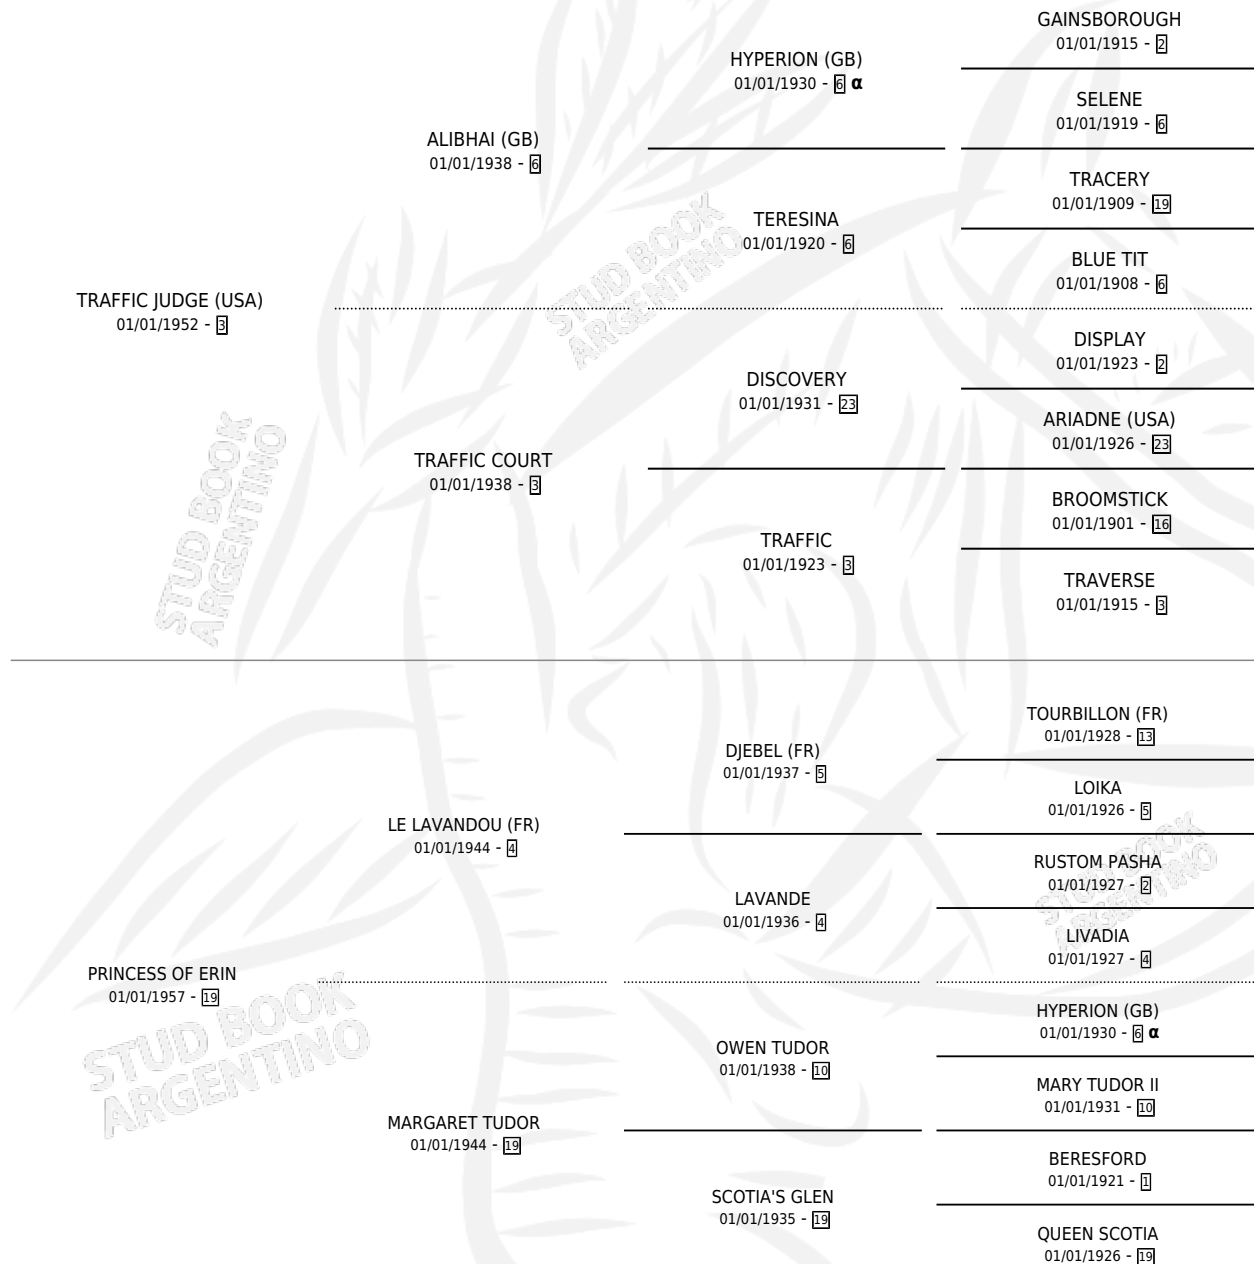

LADY TRAFFIC (USA)

por **TRAFFIC JUDGE (USA)** y **PRINCESS OF ERIN** por **LE LAVANDOU (FR)**

Estados Unidos · Hembra · Zaino Colorado · SP ·
28/04/1964
Familia 19-b · Volumen web

ESTADO

| | |
|------------------------------|---|
| TIPIFICACIÓN SANGUÍNEA | X |
| TIPIFICACIÓN POR ADN | X |
| PASAPORTE | X |
| IDENTIFICACIÓN POR MICROCHIP | X |
| REPRODUCTOR | ✓ |

Lugar de nacimiento: Estados Unidos

Criador: Extranjero

HIJOS

| | MACHOS | HEMBRAS |
|-------------|--------|---------|
| 11 NACIERON | 7 | 4 |
| 7 CORRIERON | 5 | 2 |
| 6 GANARON | 5 | 1 |

| | | |
|---------------------|---------------------|---------------------|
| 1 | 1 | 1 |
| GANADORES CL | GANADORES GR | GANADORES G1 |

PEDIGREE

INBREEDING : α

S

cimientos 10 / Efectividad 76.92%

| PADRILLO | PRODUCTO | CRIADOR | 1ER SERVICIO | ÚLTIMO SERVICIO |
|--|--|----------|--------------|-----------------|
| JUEZ DE PAN | ∅ | | 01/10/1987 | 01/10/1987 |
| LADY TRAFFIC (USA) | ∅ | | 10/10/1986 | 14/12/1986 |
| Datos oficiales del Stud Book Argentino Documento generado el 12/05/2026 | JUEZA DE RUBI (H Z, 29/09/1986) | SIN DATO | 23/10/1985 | 25/10/1985 |
| JUEZ DE PAN studbook.org.ar | ∅ | | | |
| DELAYED TIP (GB) | LADY TIP (H ZN, 30/07/1972) •MURIÓ EL 01/07/2004• | SIN DATO | | |
| DELAYED TIP (GB) | HUMUS (M Z, 04/11/1973) •MURIÓ EL 01/07/2005• | SIN DATO | | |
| SHEET ANCHOR | L'ARISTOCRAT (M ZN, 01/10/1981) | SIN DATO | | |
| MINERA II | MINERVAL (M Z, 19/10/1976) | SIN DATO | | |
| TABLE PLAY | TRAFFIC PLAY (M ZC, 08/11/1977) | SIN DATO | | |
| CREST PAN | MISTER CREST (M A, 13/09/1979) | SIN DATO | | |
| CREST PAN | SIR PAN (M A, 13/09/1983) | SIN DATO | | |
| JUEZ DE PAN | BETE NOIR (H A, 26/08/1985) •MURIÓ EL 14/10/2004• | SIN DATO | | |
| MINERA II | TURMALINE (H Z, 13/10/1975) •MURIÓ EL 01/07/2007• | SIN DATO | | |