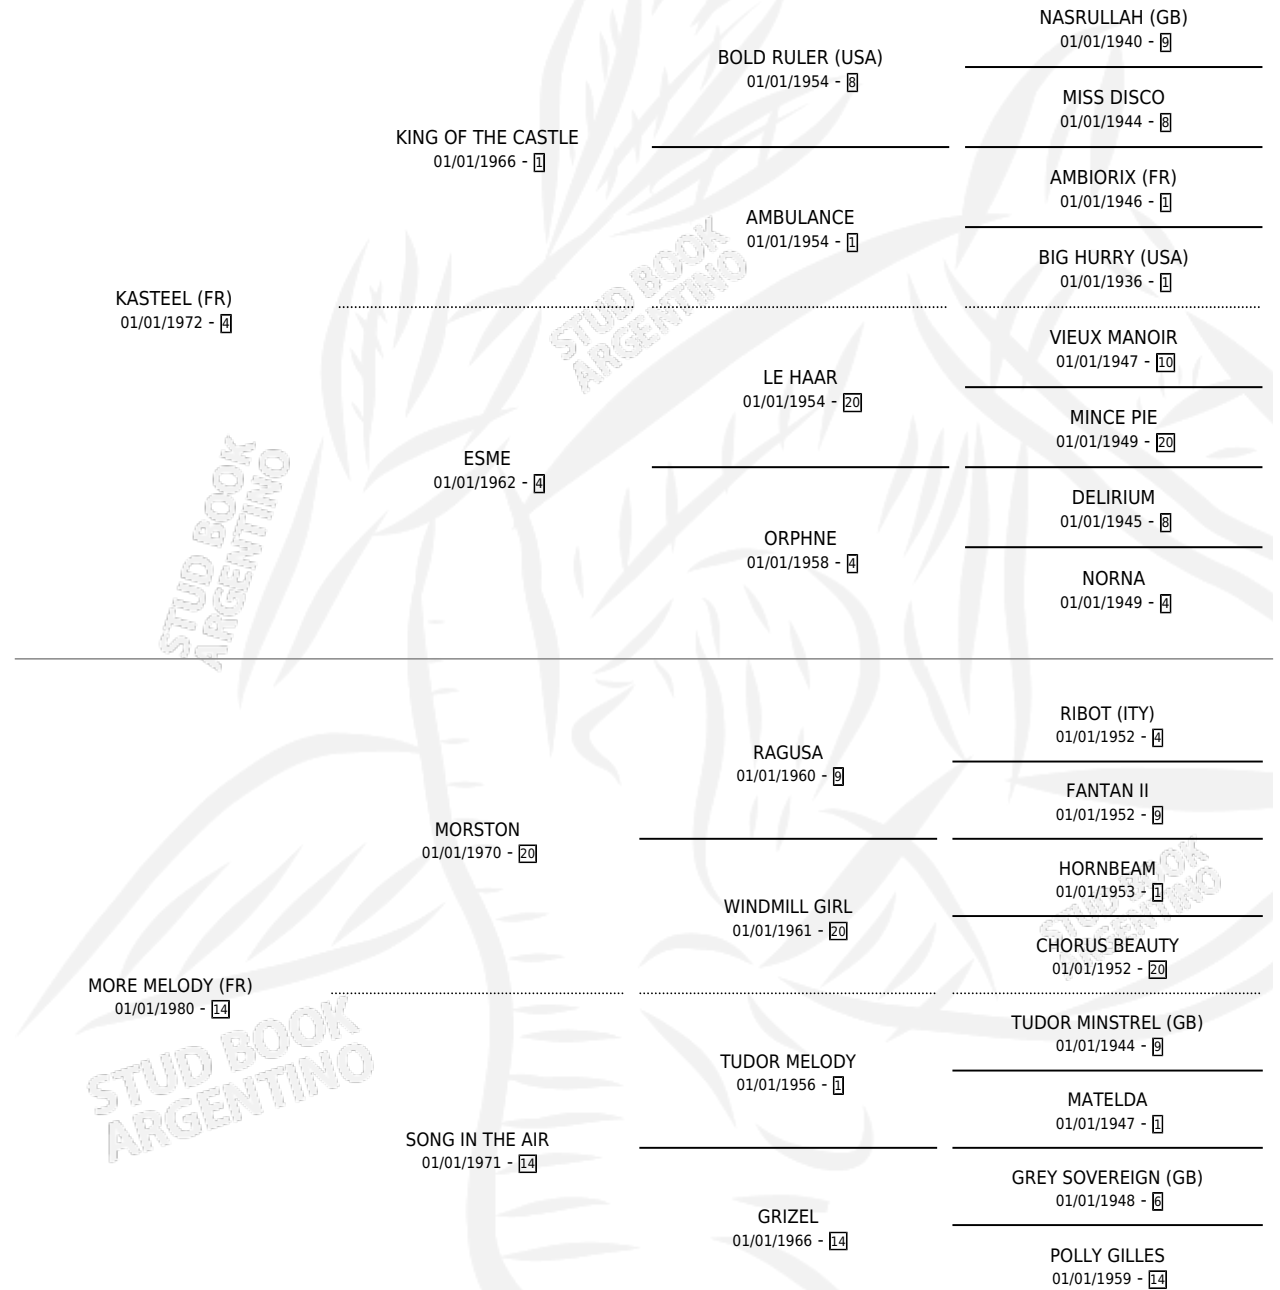

MORA MORA

por **KASTEEL (FR)** y **MORE MELODY (FR)** por **MORSTON**

Argentina · Hembra · Zaino Colorado · SP · 25/10/1987
Familia 14-c · Volumen 33

ESTADO

TIPIFICACIÓN SANGUÍNEA	✓
TIPIFICACIÓN POR ADN	✓
PASAPORTE	X
IDENTIFICACIÓN POR MICROCHIP	X
REPRODUCTOR	✓

Lugar de nacimiento: Los Cerrillos

Criador: Los Cerrillos

~

HIJOS

	MACHOS	HEMBRAS
15 NACIERON	6	9
11 CORRIERON	4	7
8 GANARON	4	4

1	1	0
GANADORES CL	GANADORES GR	GANADORES G1

PEDIGREE

CAMPAÑA