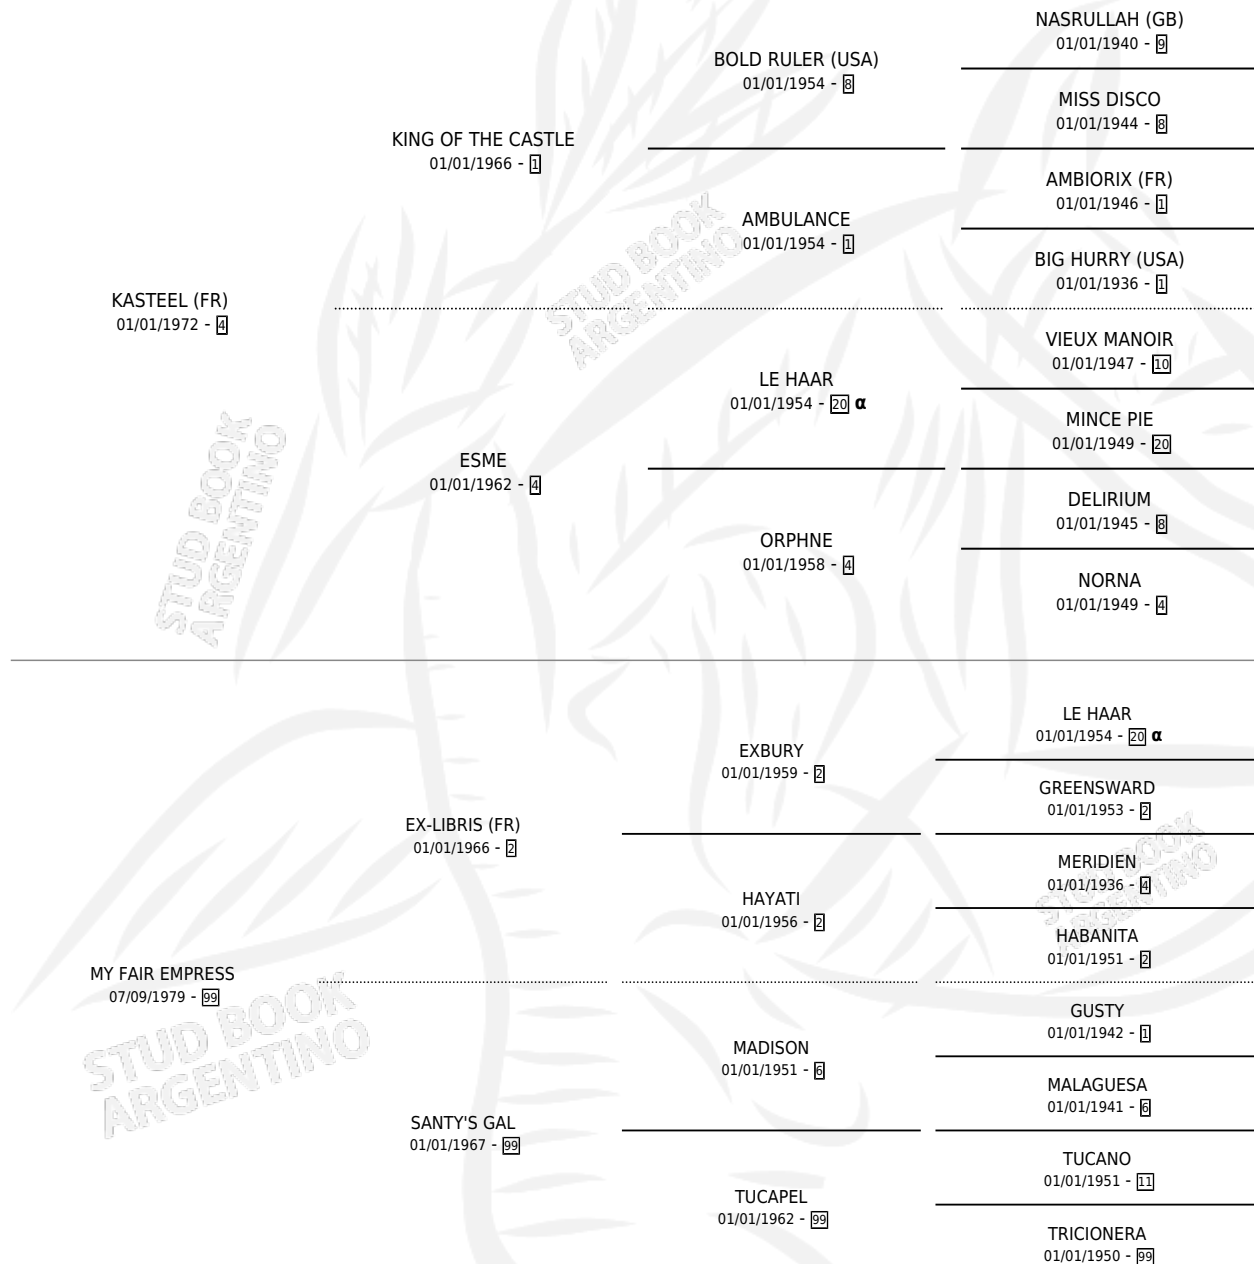

SITTING PRETTY

por **KASTEEL (FR)** y **MY FAIR EMPRESS** por **EX-LIBRIS (FR)**

Argentina · Hembra · Zaino · SP · 06/10/1987
Familia 99 · Volumen 33

ESTADO

TIPIFICACIÓN SANGUÍNEA	X
TIPIFICACIÓN POR ADN	X
PASAPORTE	X
IDENTIFICACIÓN POR MICROCHIP	X
REPRODUCTOR	✓

Lugar de nacimiento: Campo particular
Criador: Los Cerrillos

~

HIJOS

	MACHOS	HEMBRAS
7 NACIERON	3	4
4 CORRIERON	1	3
2 GANARON	0	2
0 GANADORES CL	0 GANADORES GR	0 GANADORES G1

PEDIGREE

INBREEDING : α