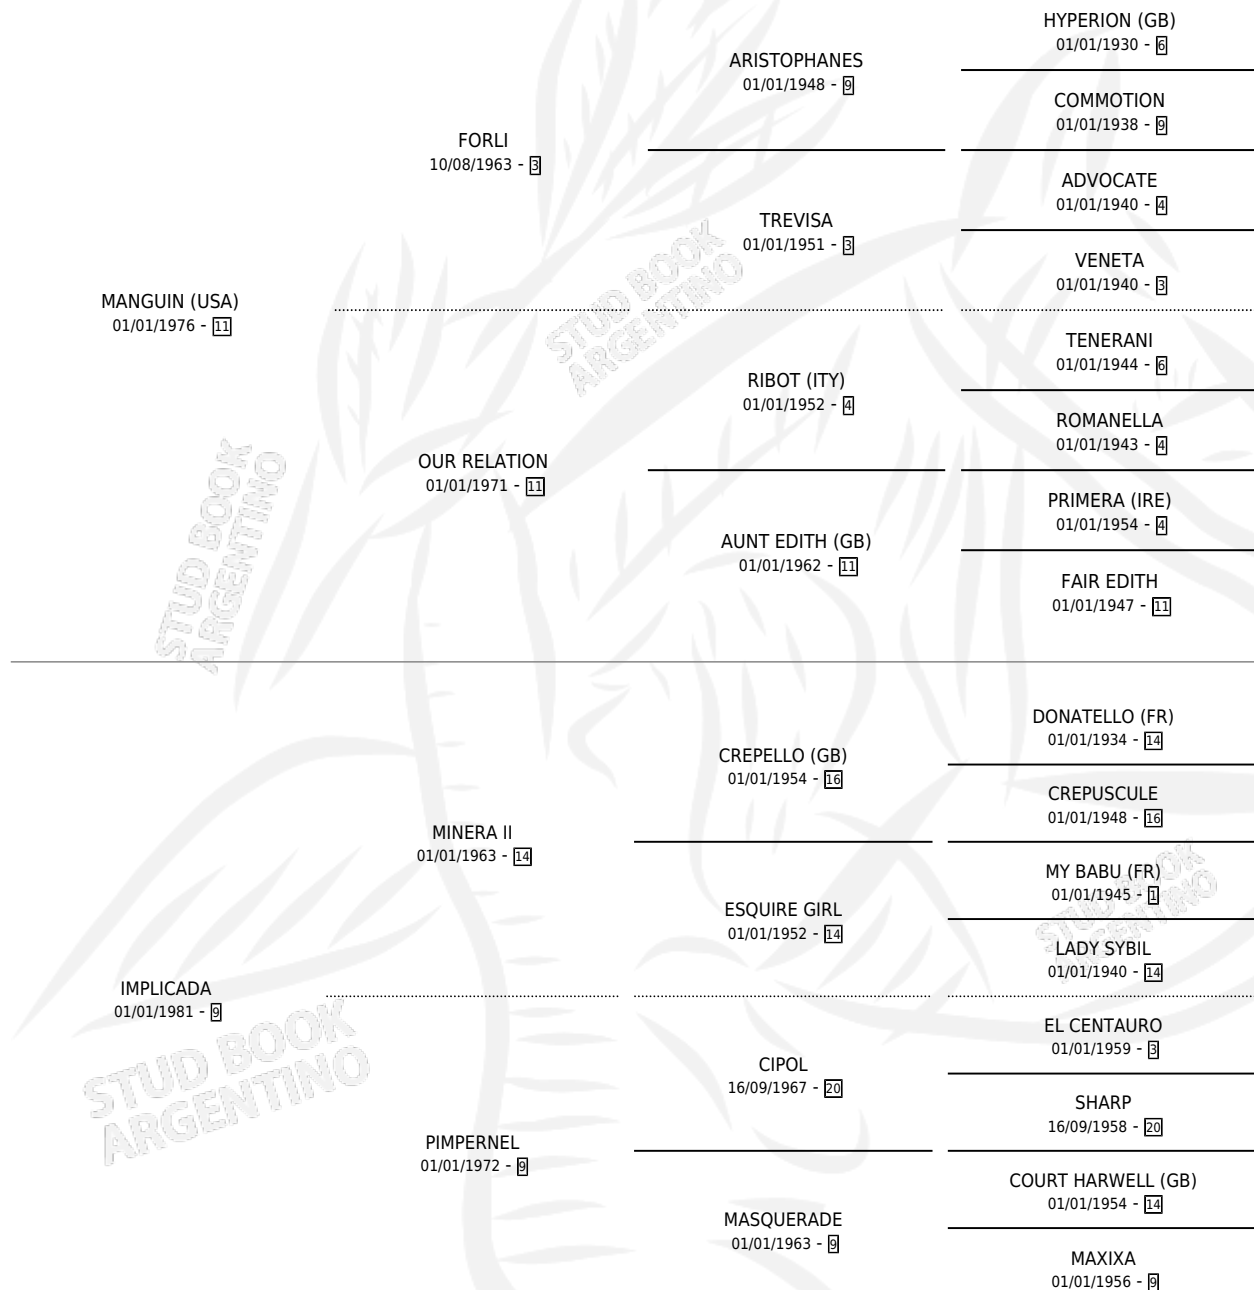

IMBECHILE

por MANGUIN (USA) y IMPLICADA por MINERA II

Argentina · Hembra · Zaino · SP · 20/10/1987
Familia 9-g · Volumen 33

ESTADO

TIPIFICACIÓN SANGUÍNEA	X
TIPIFICACIÓN POR ADN	X
PASAPORTE	X
IDENTIFICACIÓN POR MICROCHIP	X
REPRODUCTOR	✓

Lugar de nacimiento: El Nocturno

Criador: Asociacion Cooperativa De Criadores De Caballos De Carrera

PEDIGREE

S

mientos 0 / Efectividad 0.00%

PADRILLO	PRODUCTO	CRIADOR	1ER SERVICIO	ÚLTIMO SERVICIO
GENIOUS	∅		14/10/1990	14/10/1990