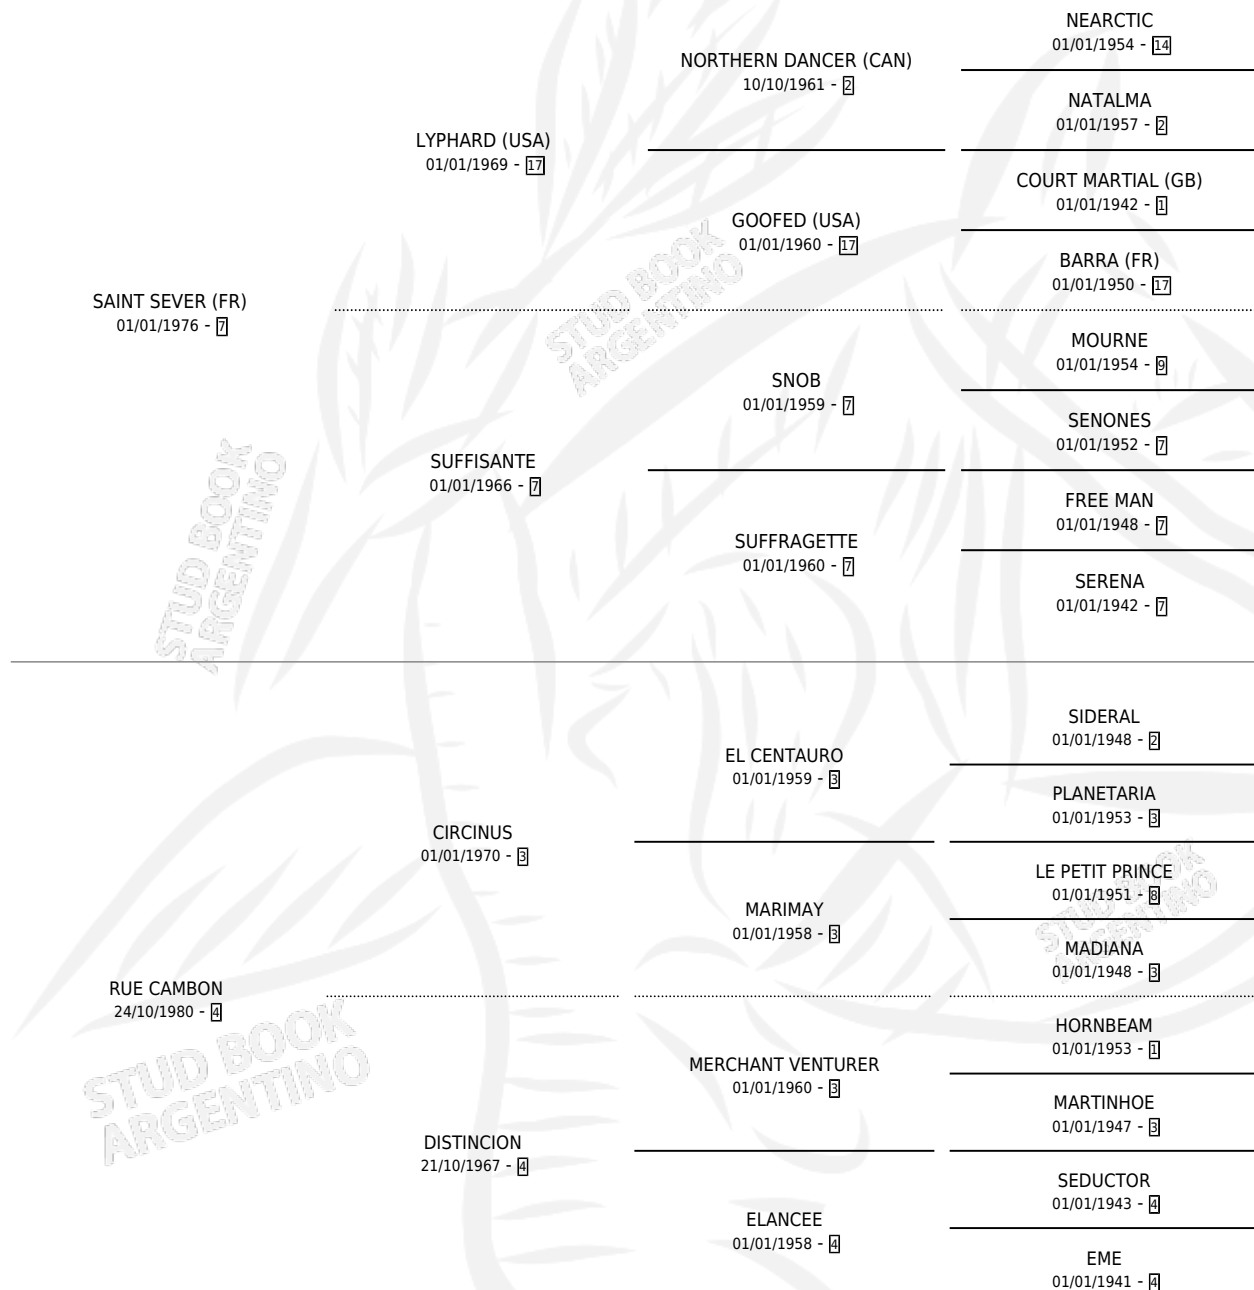

RUE ROYALE

por SAINT SEVER (FR) y RUE CAMBON por CIRCINUS

Argentina · Hembra · Zaino · SP · 28/10/1987
Familia 4-k · Volumen 33

ESTADO

TIPIFICACIÓN SANGUÍNEA	✓
TIPIFICACIÓN POR ADN	✓
PASAPORTE	X
IDENTIFICACIÓN POR MICROCHIP	X
REPRODUCTOR	✓

Lugar de nacimiento: Ojo de Agua
Criador: Mac Laughlin Roberto Jose

~

HIJOS

	MACHOS	HEMBRAS
5 NACIERON	1	4
1 CORRIERON	0	1
1 GANARON	0	1
0 GANADORES CL	0 GANADORES GR	0 GANADORES G1

PEDIGREE