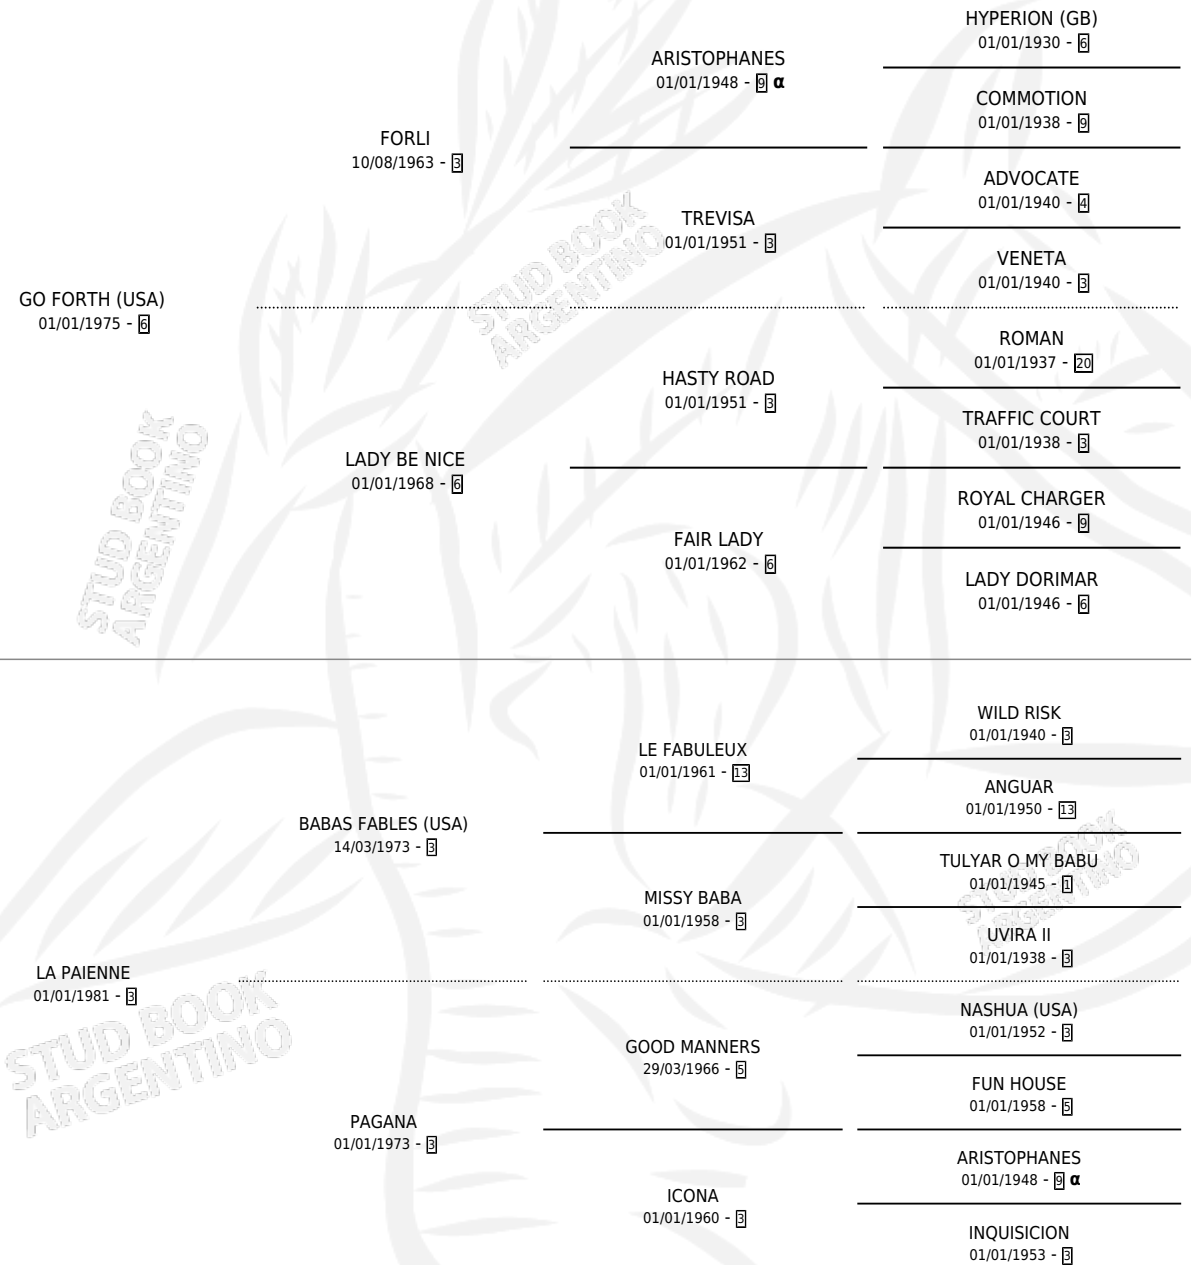

ALQUIMISTA

por **GO FORTH (USA)** y **LA PAIENNE** por **BABAS FABLES (USA)**

Argentina · Hembra · Alazan · SP · 25/10/1987
Familia 3-i · Volumen 33

ESTADO

TIPIFICACIÓN SANGUÍNEA	✓
TIPIFICACIÓN POR ADN	X
PASAPORTE	X
IDENTIFICACIÓN POR MICROCHIP	X
REPRODUCTOR	✓

Lugar de nacimiento: Ojo de Agua
Criador: Sin dato

~

HIJOS

	MACHOS	HEMBRAS
1 NACIERON	1	0
SIN ACTUACIONES		

PEDIGREE

INBREEDING : α