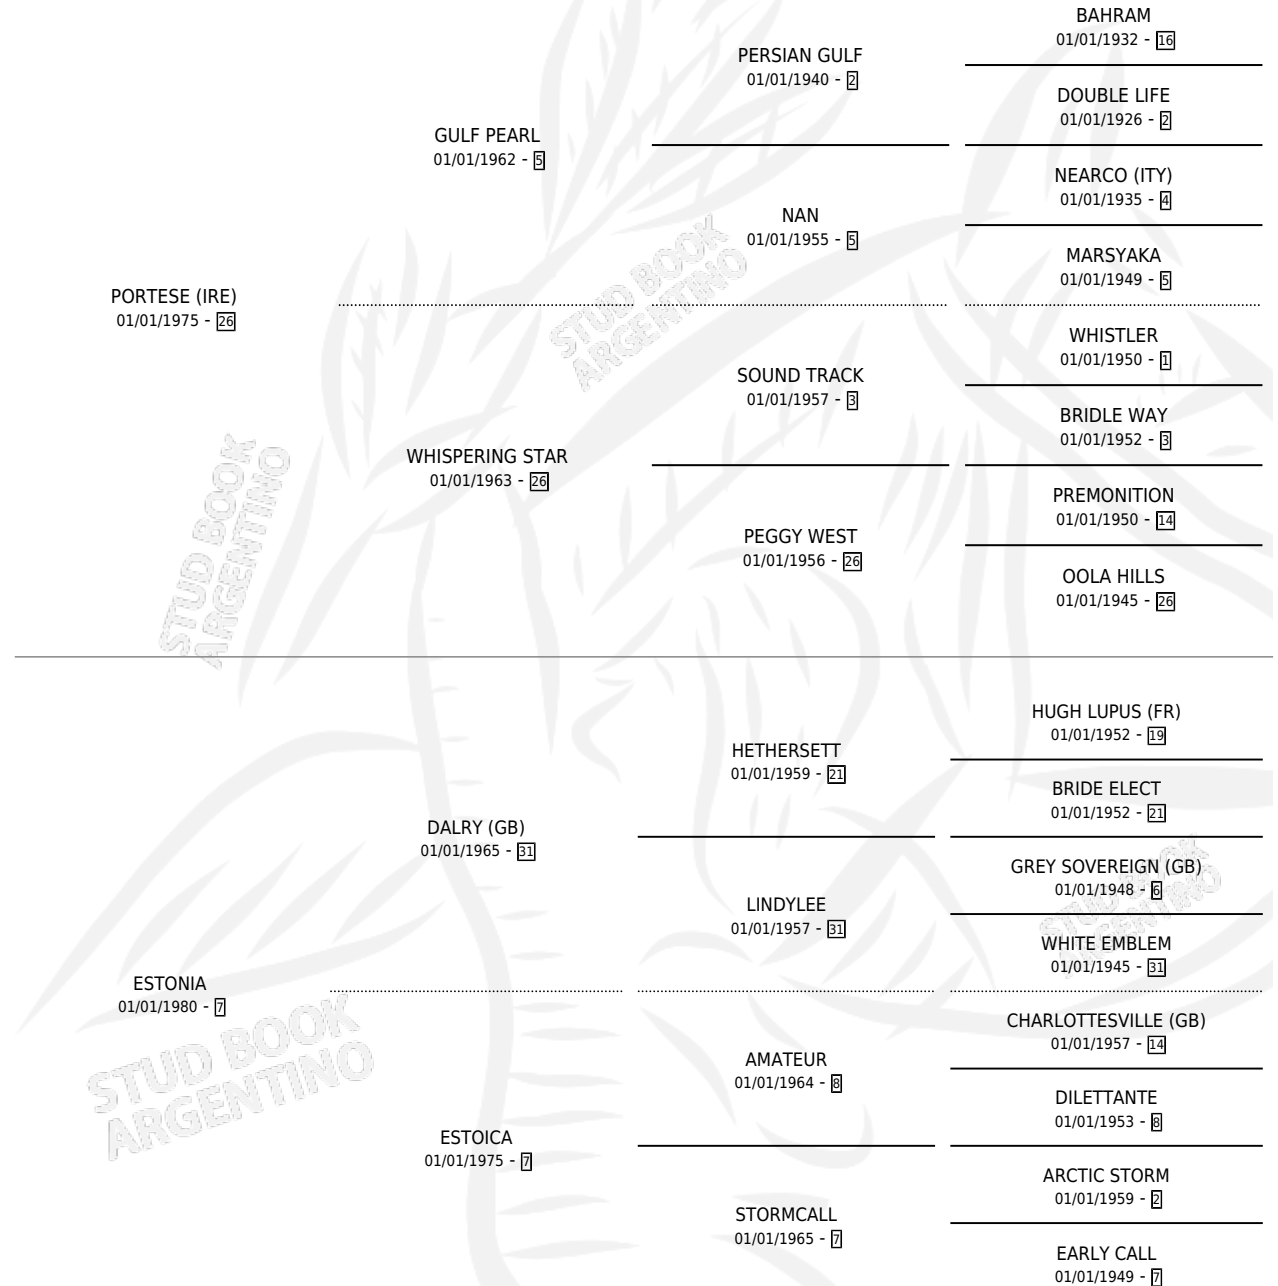

Lugar de nacimiento: Los Carlos

Criador: Sin dato

~

HIJOS

	MACHOS	HEMBRAS
3 NACIERON	3	0
1 CORRIERON	1	0

SIN ACTUACIONES

PEDIGREE

CAMPAÑA

Solo carreras oficiales de Argentina

POR EDAD

EDAD	CC	1°	2°	3°	4°	5°	NP	CLC	CLG	CLCG1	CLGG1	IMPORTE	GANANCIA / CC
2 AÑOS	3	1	0	0	0	1	1	0	0	0	0	\$10,750,000	\$3,583,333
3 AÑOS	6	1	0	0	0	0	5	2	0	0	0	\$0	\$0
4 AÑOS	1	0	0	0	0	0	1	0	0	0	0	\$0	\$0
TOTALES	10	2	0	0	0	1	7	2	0	0	0	\$10,750,000	\$1,075,000
%		20.0%	0.0%	0.0%	0.0%	10.0%	70.0%	20.0%	0.0%	0.0%	0.0%		

Ganadora de 2 carreras en Palermo - \$10,750,000, a los 2 y 3 años.

POR DISTANCIA

HIPODROMO	CC	1°	2°	3°	4°	5°	NP	CLC	CLG	CLCG1	CLGG1	IMPORTE
LA PLATA	4	0	0	0	0	0	4	2	0	0	0	\$0
1700 MTS	1	0	0	0	0	0	1	0	0	0	0	\$0
1400 MTS	2	0	0	0	0	0	2	1	0	0	0	\$0
1600 MTS	1	0	0	0	0	0	1	1	0	0	0	\$0
PALERMO	5	2	0	0	0	1	2	0	0	0	0	\$10,750,000
1400 MTS	2	1	0	0	0	0	1	0	0	0	0	\$10,750,000
1600 MTS	1	1	0	0	0	0	0	0	0	0	0	\$0
1000 MTS	2	0	0	0	0	1	1	0	0	0	0	\$0
SAN ISIDRO	1	0	0	0	0	0	1	0	0	0	0	\$0
1600 MTS	1	0	0	0	0	0	1	0	0	0	0	\$0