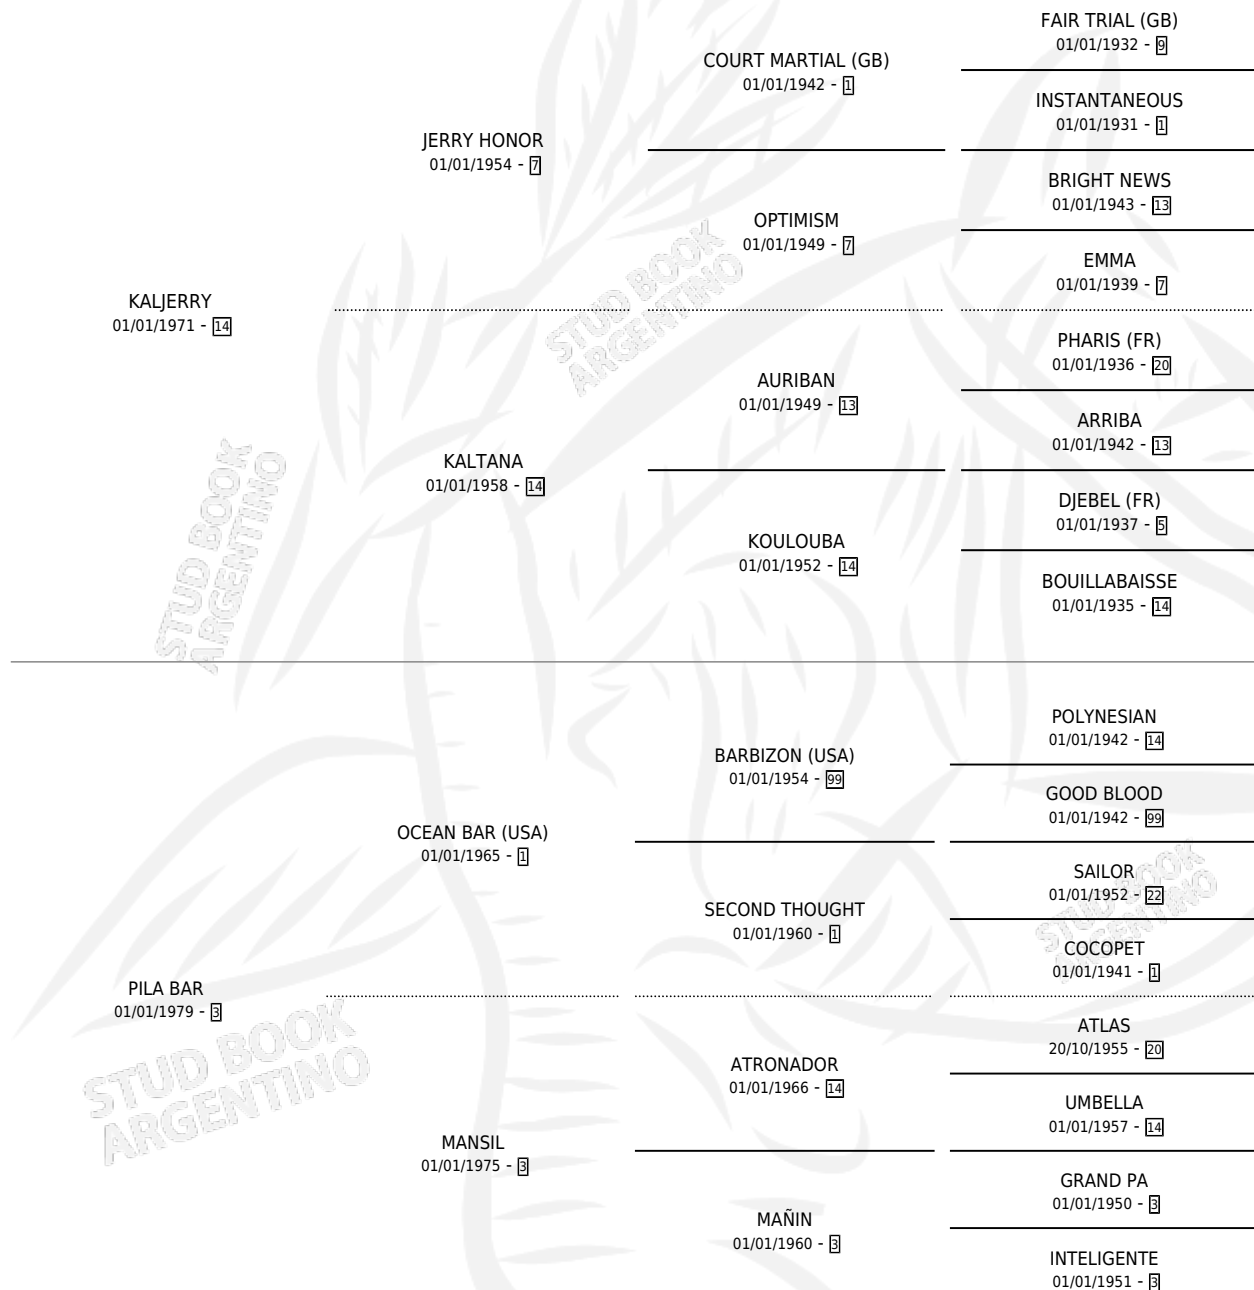

KAL BAR

por KALJERRY y PILA BAR por OCEAN BAR (USA)

Argentina · Hembra · Tordillo · SP · 19/10/1987
Familia 3 · Volumen 33

ESTADO

TIPIFICACIÓN SANGUÍNEA	✓
TIPIFICACIÓN POR ADN	X
PASAPORTE	X
IDENTIFICACIÓN POR MICROCHIP	X
REPRODUCTOR	✓

Lugar de nacimiento: Australes

Criador: Sin dato

~

HIJOS

	MACHOS	HEMBRAS
1 NACIERON	0	1
SIN ACTUACIONES		

PEDIGREE

CAMPAÑA

Solo carreras oficiales de Argentina