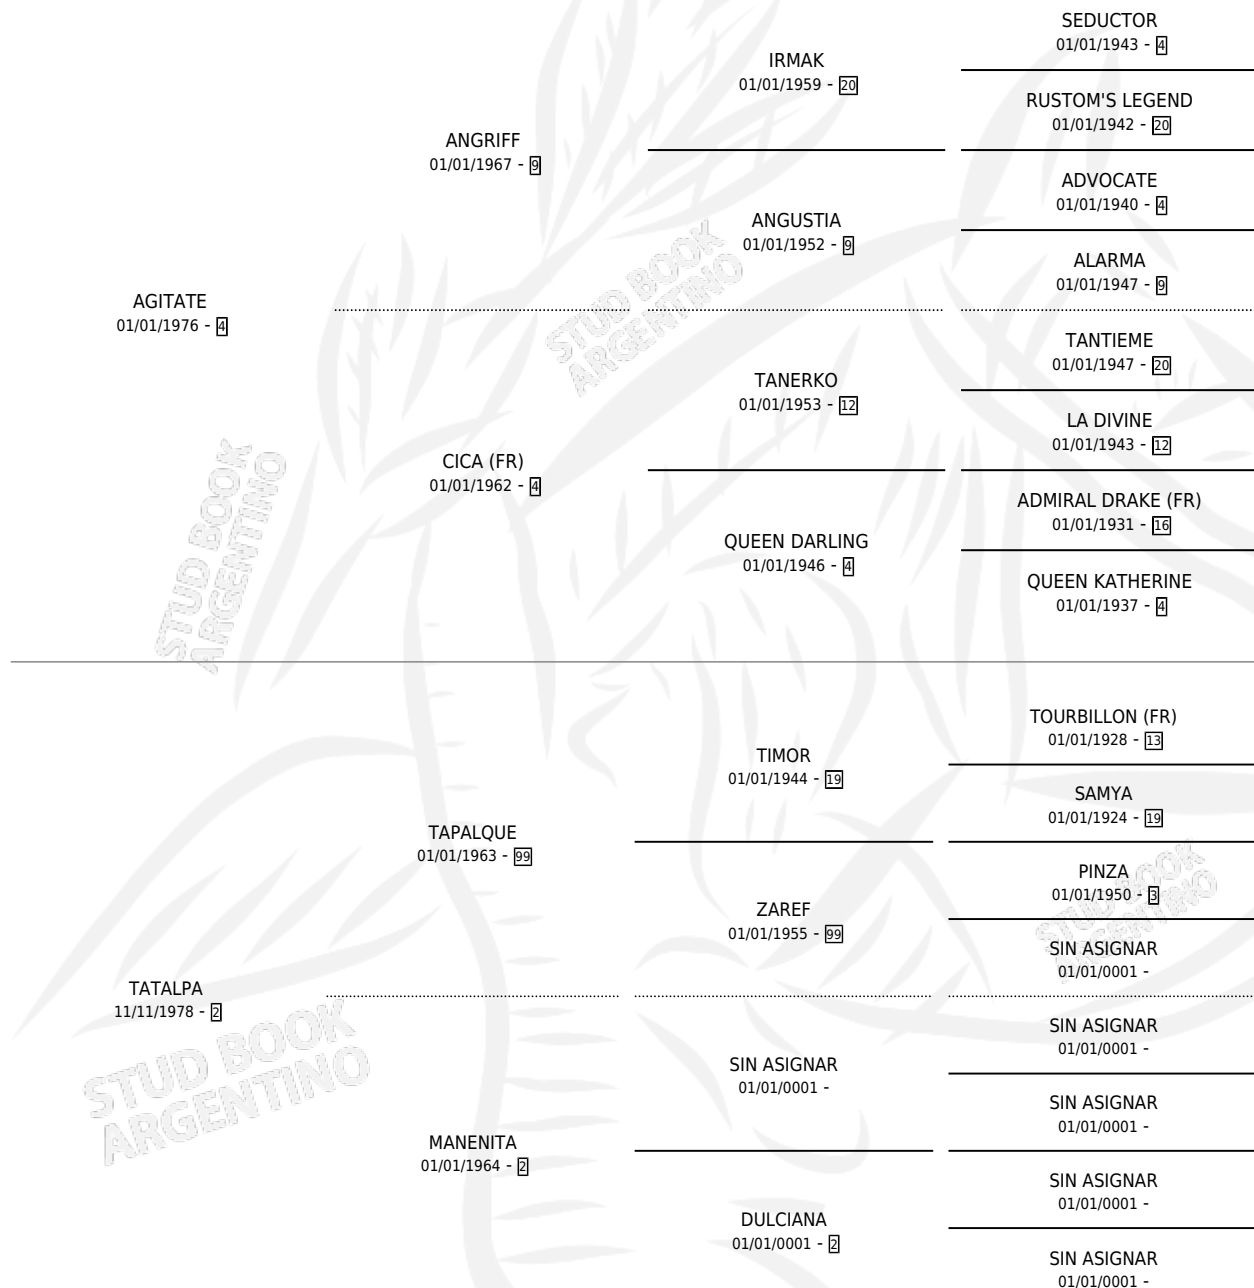

LA CATAMARQUEÑA

por AGITATE y TATALPA por TAPALQUE

Argentina · Hembra · Zaino · SP · 10/10/1987
Familia 2 · Volumen 33

ESTADO

TIPIFICACIÓN SANGUÍNEA	X
TIPIFICACIÓN POR ADN	X
PASAPORTE	X
IDENTIFICACIÓN POR MICROCHIP	X
REPRODUCTOR	X

Lugar de nacimiento: Monte Grande

Criador: Monte Grande

PEDIGREE

LA CATAMARQUEÑA

Datos oficiales del Stud Book Argentino

Documento generado el 14/05/2026

studbook.org.ar