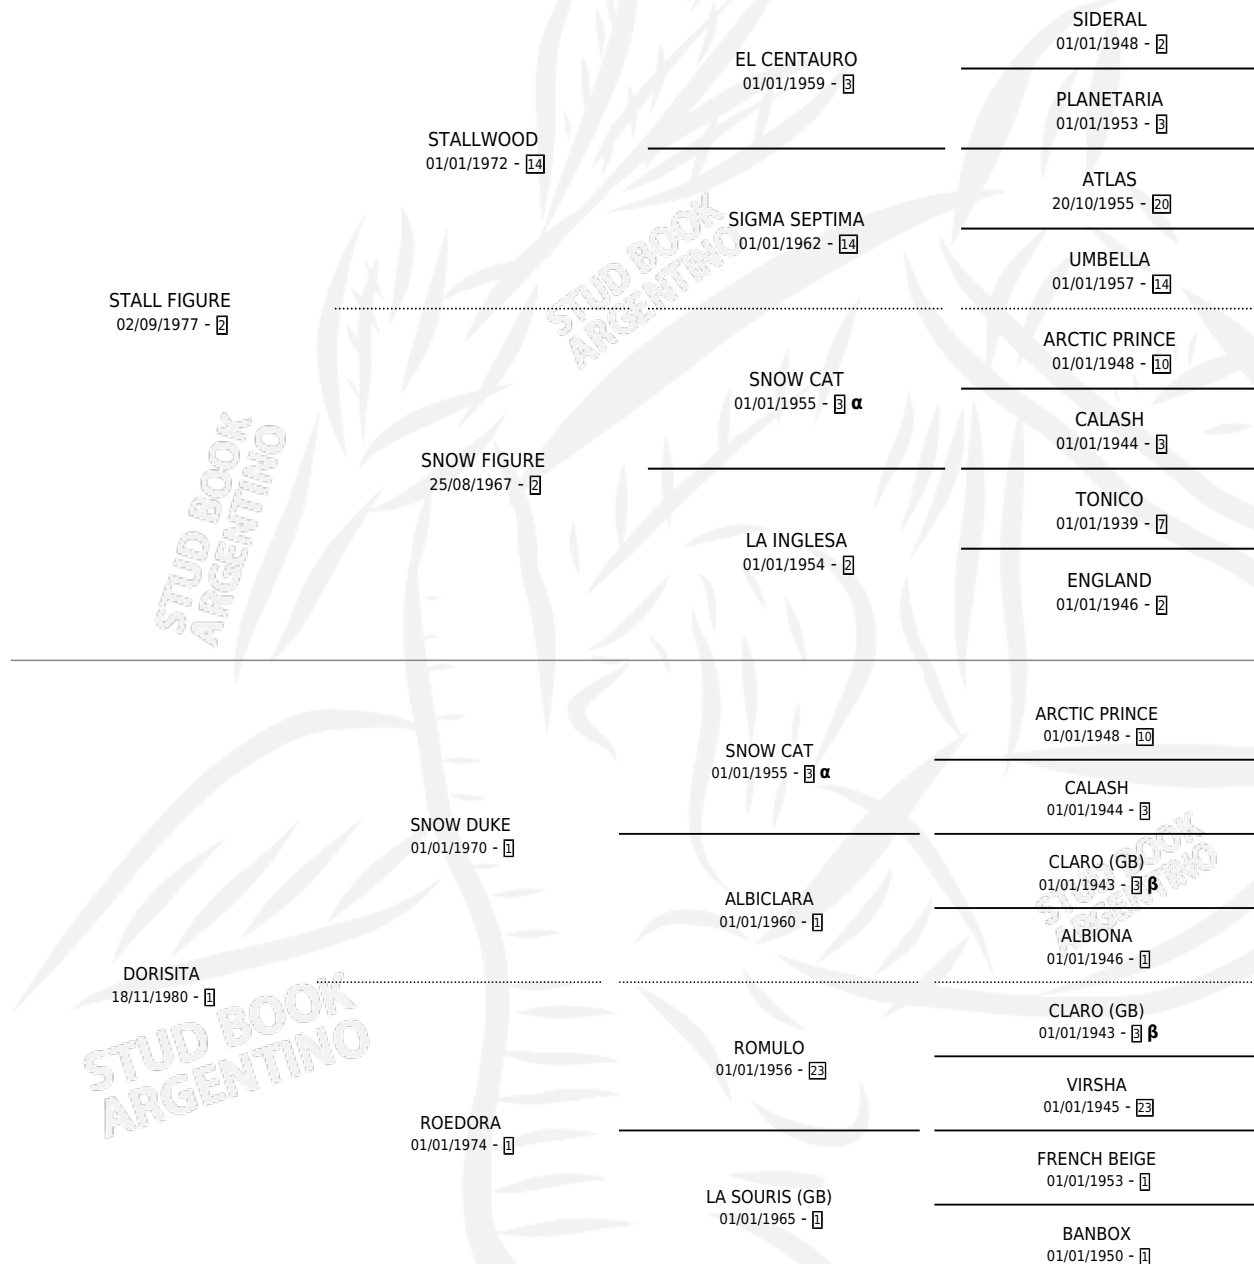

DUQUESA FIGURE

por **STALL FIGURE** y **DORISITA** por **SNOW DUKE**

Argentina · Hembra · Zaino Doradillo · SP · 30/09/1987
Familia 1-n · Volumen 33

ESTADO

TIPIFICACIÓN SANGUÍNEA	X
TIPIFICACIÓN POR ADN	X
PASAPORTE	X
IDENTIFICACIÓN POR MICROCHIP	X
REPRODUCTOR	X

Lugar de nacimiento: Olimpo

Criador: Sin dato

PEDIGREE

INBREEDING : α, β

DUQUESA FIGURE

Datos oficiales del Stud Book Argentino

Documento generado el 06/05/2026

studbook.org.ar