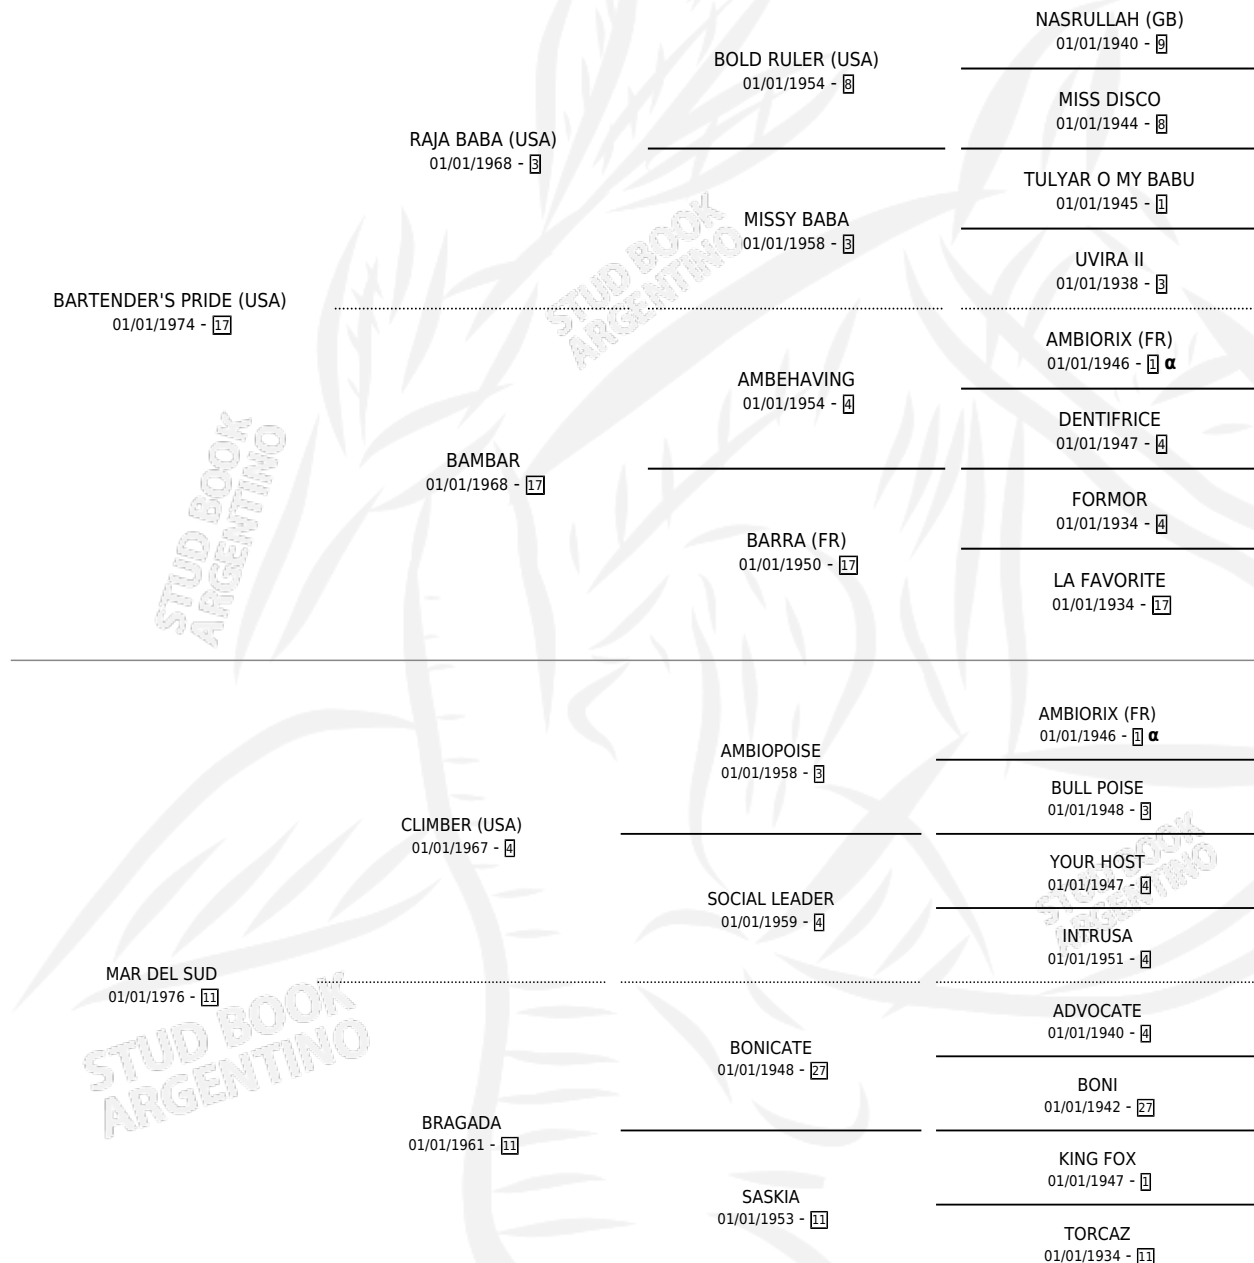

MAR SALADA

por **BARTENDER'S PRIDE (USA)** y **MAR DEL SUD** por **CLIMBER (USA)**

Argentina · Hembra · Zaino · SP · 23/10/1987
Familia 11 · Volumen 33

ESTADO

TIPIFICACIÓN SANGUÍNEA	✓
TIPIFICACIÓN POR ADN	X
PASAPORTE	X
IDENTIFICACIÓN POR MICROCHIP	X
REPRODUCTOR	✓

Lugar de nacimiento: Los Sauces
Criador: El Galo S.A.

~

HIJOS

	MACHOS	HEMBRAS
2 NACIERON	0	2
1 CORRIERON	0	1

SIN ACTUACIONES

PEDIGREE

INBREEDING : α

CAMPAÑA

Solo carreras oficiales de Argentina

POR EDAD

EDAD	CC	1°	2°	3°	4°	5°	NP	CLC	CLG	CLCG1	CLGG1	IMPORTE	GANANCIA / CC
3 AÑOS	12	1	3	2	2	2	2	0	0	0	0	\$3,075,000	\$256,250
4 AÑOS	2	0	0	0	0	0	2	0	0	0	0	\$0	\$0
5 AÑOS	3	1	0	0	0	0	2	0	0	0	0	\$0	\$0
TOTALES	17	2	3	2	2	2	6	0	0	0	0	\$3,075,000	\$180,882
%		11.8%	17.6%	11.8%	11.8%	11.8%	35.3%	0.0%	0.0%	0.0%	0.0%		