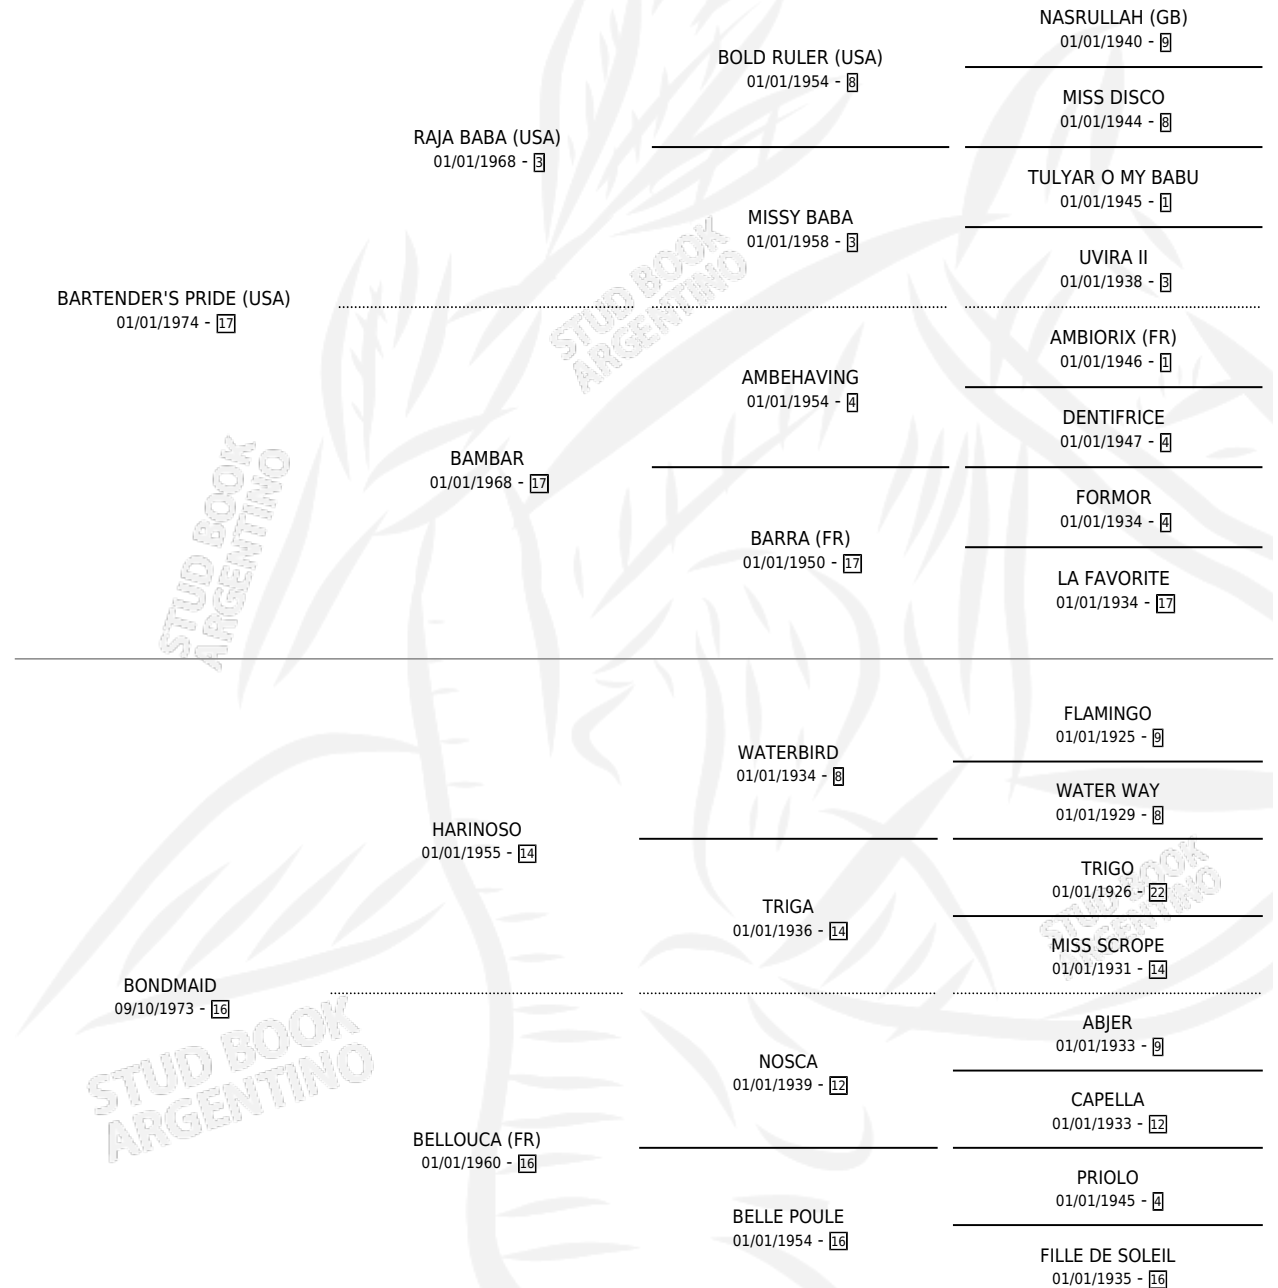

SOCOMPA

por **BARTENDER'S PRIDE (USA)** y **BONDMAID** por **HARINOSO**

Argentina · Hembra · Zaino · SP · 27/10/1987
Familia 16-e · Volumen 33

ESTADO

TIPIFICACIÓN SANGUÍNEA	X
TIPIFICACIÓN POR ADN	X
PASAPORTE	X
IDENTIFICACIÓN POR MICROCHIP	X
REPRODUCTOR	X

Lugar de nacimiento: Los Sauces

Criador: Sin dato

PEDIGREE

SOCOMPA

Datos oficiales del Stud Book Argentino

Documento generado el 05/05/2026

studbook.org.ar