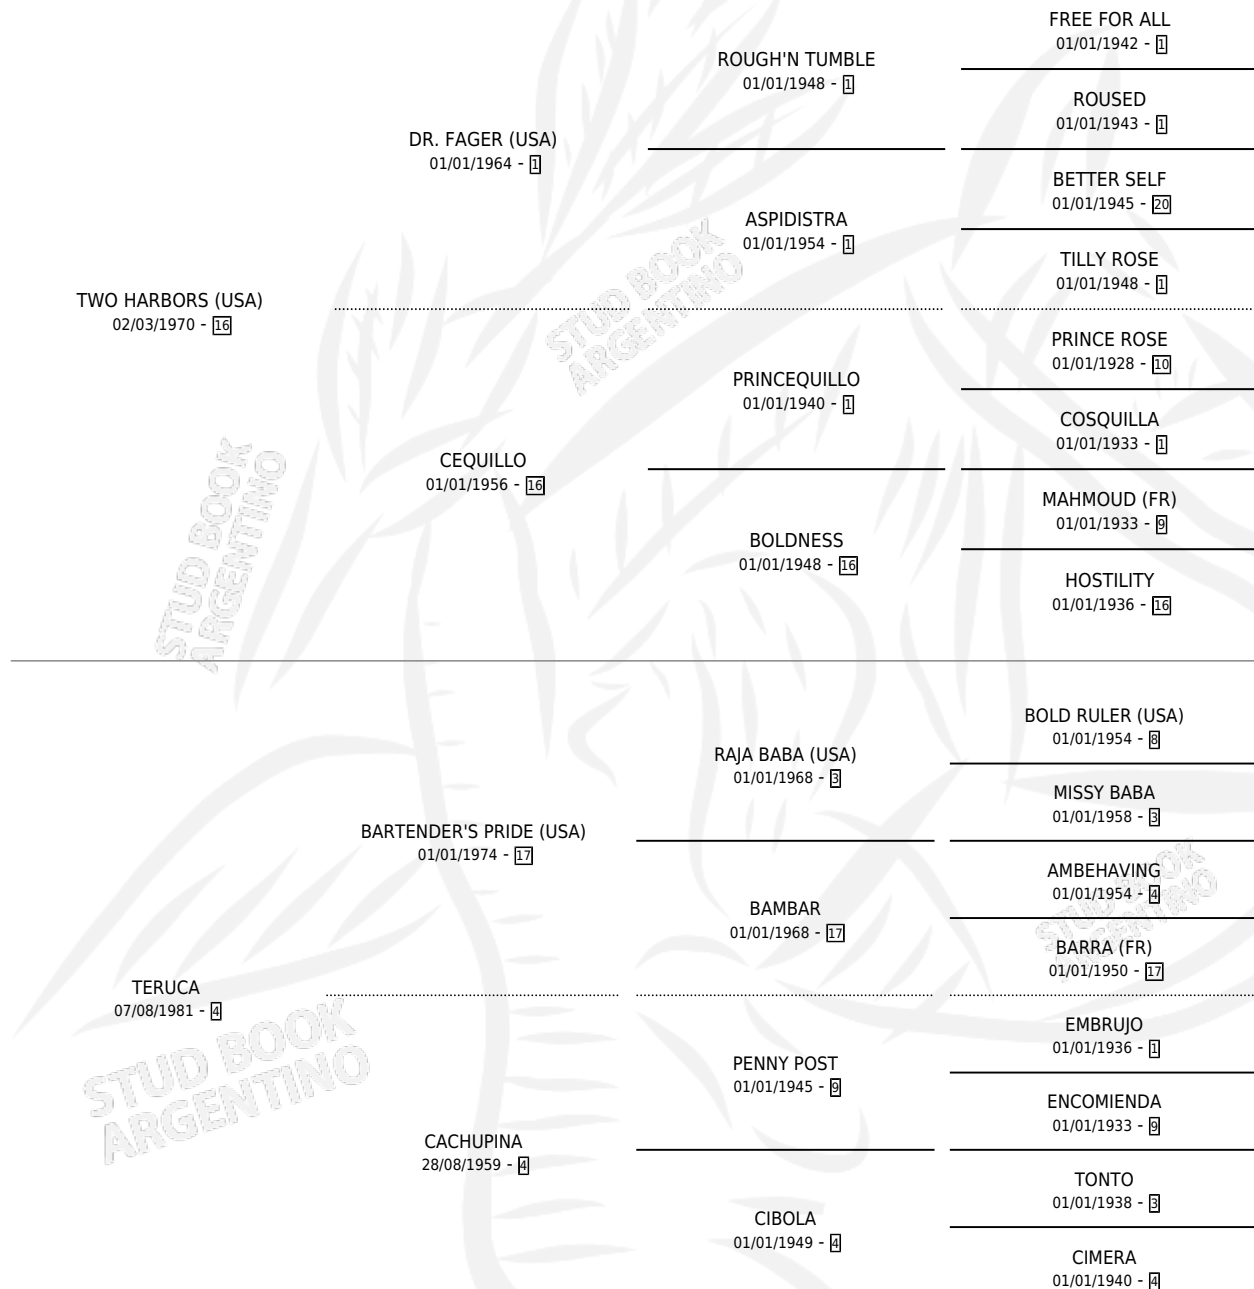

TERU TERU

por **TWO HARBORS (USA)** y **TERUCA** por **BARTENDER'S PRIDE (USA)**

Argentina · Hembra · Zaino Doradillo · SP · 16/10/1987
Familia 4-b · Volumen 33

ESTADO

TIPIFICACIÓN SANGUÍNEA	✓
TIPIFICACIÓN POR ADN	X
PASAPORTE	X
IDENTIFICACIÓN POR MICROCHIP	X
REPRODUCTOR	✓

Lugar de nacimiento: Los Sauces

Criador: Sin dato

~

HIJOS

	MACHOS	HEMBRAS
3 NACIERON	2	1
1 CORRIERON	1	0

SIN ACTUACIONES

PEDIGREE