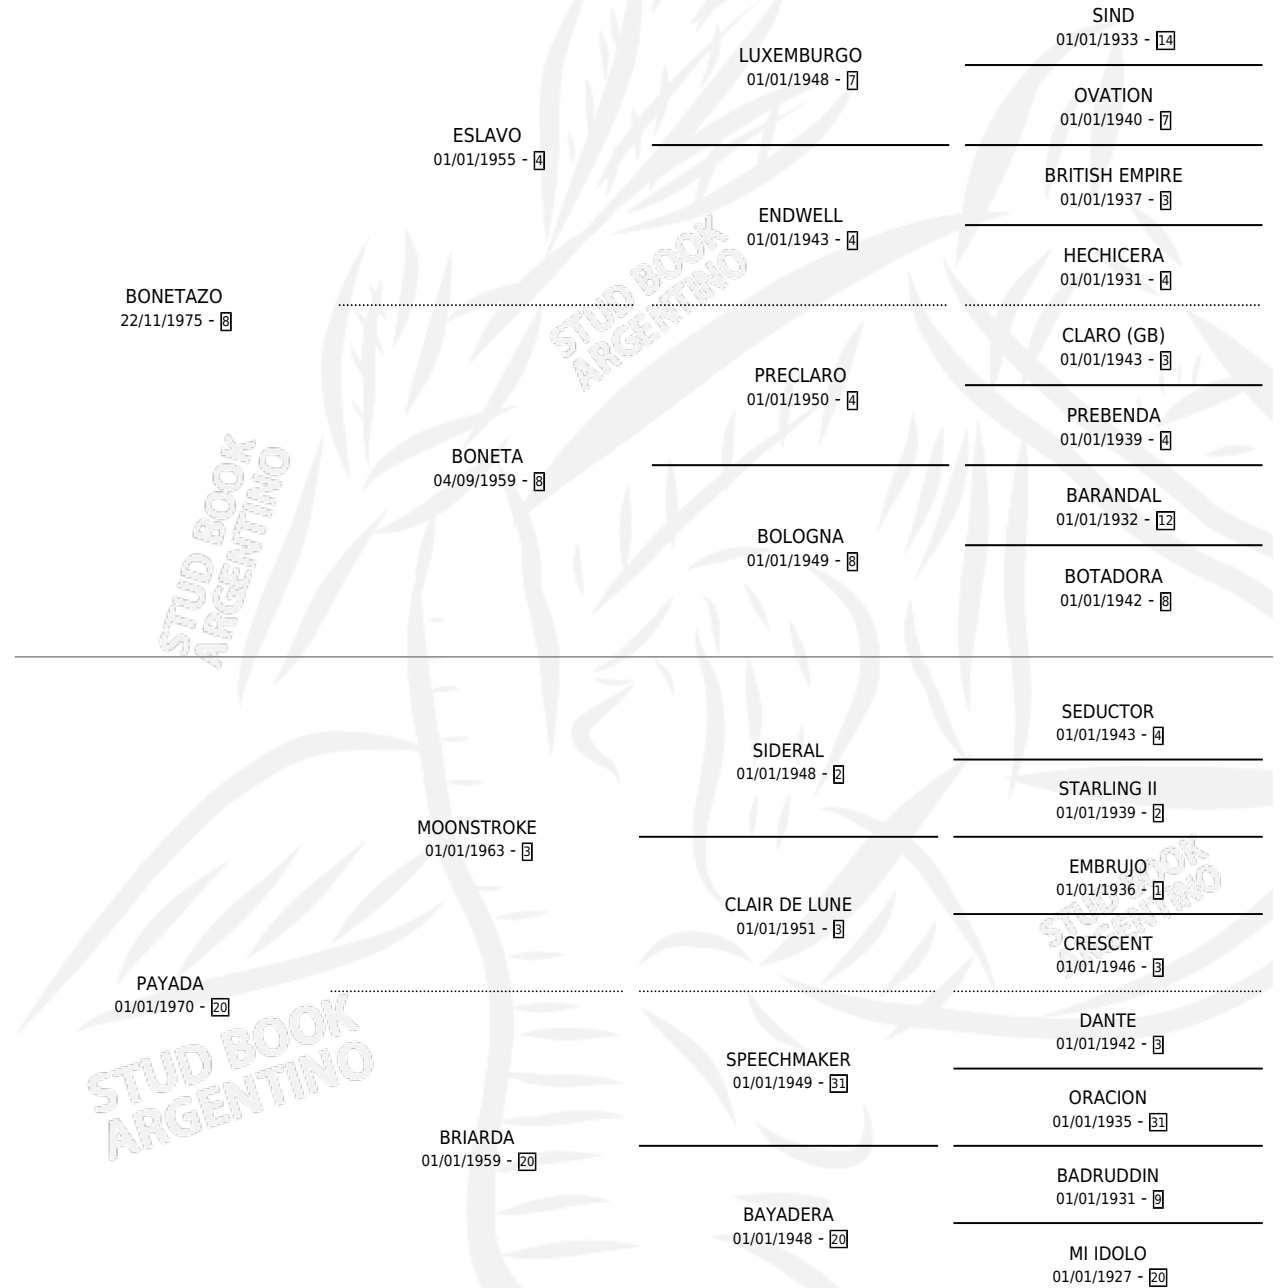

AMOR FUERTE

por BONETAZO y PAYADA por MOONSTROKE

Argentina · Macho · Tordillo · SP · 03/10/1987
Familia 20 · Volumen 33

ESTADO

TIPIFICACIÓN SANGUÍNEA	X
TIPIFICACIÓN POR ADN	X
PASAPORTE	X
IDENTIFICACIÓN POR MICROCHIP	X
REPRODUCTOR	X

Lugar de nacimiento: Don Luis Toro

Criador: Don Luis Toro

PEDIGREE

AMOR FUERTE

Datos oficiales del Stud Book Argentino

Documento generado el 15/05/2026

studbook.org.ar