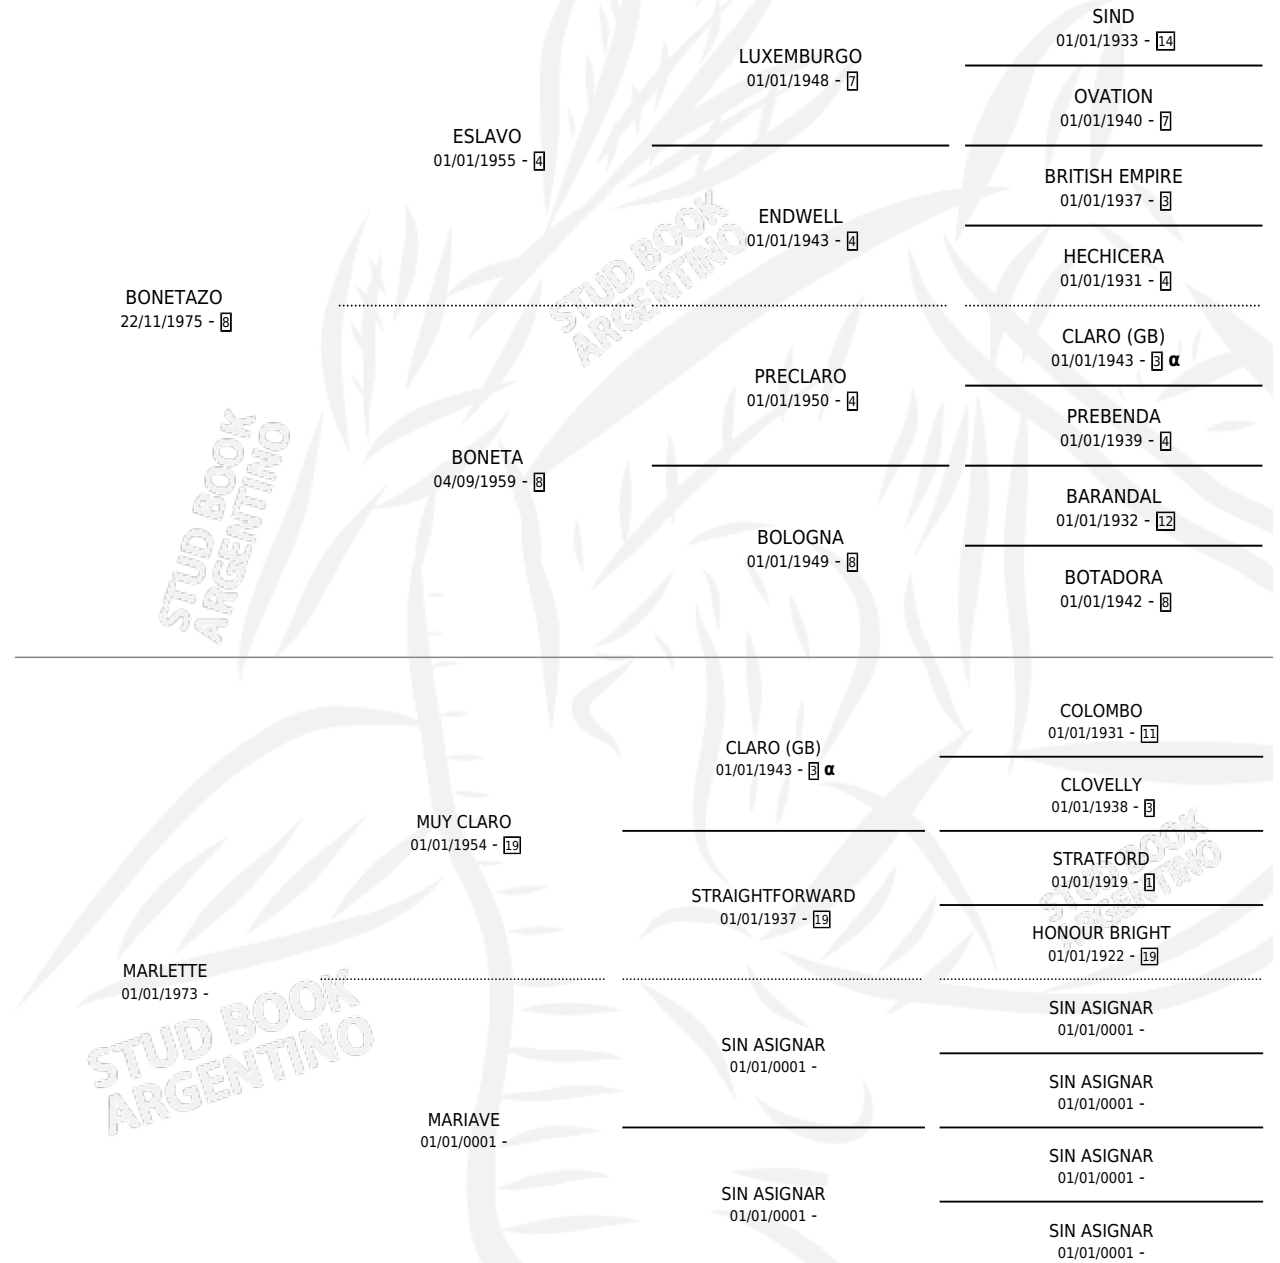

MARIELAZA

por **BONETAZO** y **MARLETTE** por **MUY CLARO**

Argentina · Hembra · Zaino · SP · 06/10/1987
Familia · Volumen 33

ESTADO

| | |
|------------------------------|---|
| TIPIFICACIÓN SANGUÍNEA | ✓ |
| TIPIFICACIÓN POR ADN | X |
| PASAPORTE | X |
| IDENTIFICACIÓN POR MICROCHIP | X |
| REPRODUCTOR | ✓ |

Lugar de nacimiento: Don Luis Toro

Criador: Don Luis Toro

PEDIGREE

INBREEDING : α

S

mientos 0 / Efectividad 0.00%

| PADRILLO | PRODUCTO | CRIADOR | 1ER SERVICIO | ÚLTIMO SERVICIO |
|------------------|----------|---------|--------------|-----------------|
| YRAIZOZ | ∅ | | 19/11/1995 | 21/11/1995 |
| MARIELAZA | ∅ | | 25/12/1994 | 29/12/1994 |
| YRAIZOZ | ∅ | | 19/11/1993 | 21/11/1993 |