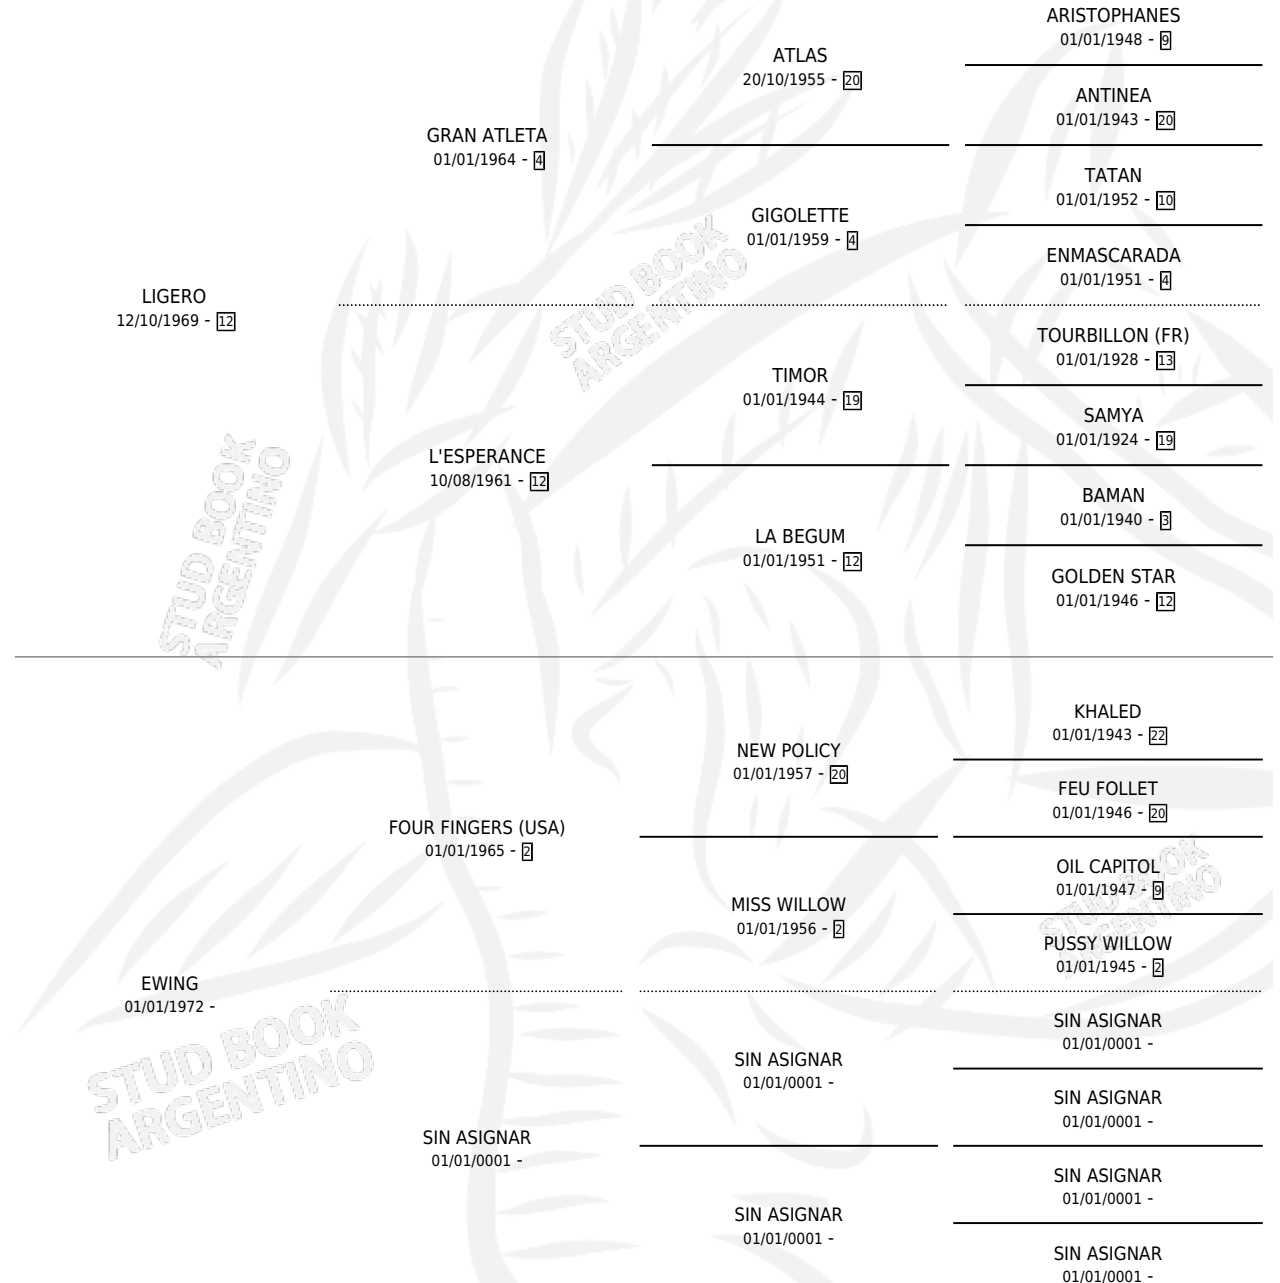

LIMETA

por **LIGERO** y **EWING** por **FOUR FINGERS (USA)**

Argentina · Hembra · Zaino · SP · 16/10/1987
Familia · Volumen 33

ESTADO

TIPIFICACIÓN SANGUÍNEA	✓
TIPIFICACIÓN POR ADN	X
PASAPORTE	X
IDENTIFICACIÓN POR MICROCHIP	X
REPRODUCTOR	✓

Lugar de nacimiento: Campo particular

Criador: Sin dato

~

HIJOS

	MACHOS	HEMBRAS
1 NACIERON	1	0
1 CORRIERON	1	0

SIN ACTUACIONES

PEDIGREE

CAMPAÑA

Solo carreras oficiales de Argentina

POR EDAD

EDAD	CC	1°	2°	3°	4°	5°	NP	CLC	CLG	CLCG1	CLGG1	IMPORTE	GANANCIA / CC
3 AÑOS	3	0	0	0	0	0	3	0	0	0	0	\$0	\$0
TOTALES	3	0	0	0	0	0	3	0	0	0	0	\$0	\$0
%		0.0%	0.0%	0.0%	0.0%	0.0%	100%	0.0%	0.0%	0.0%	0.0%		