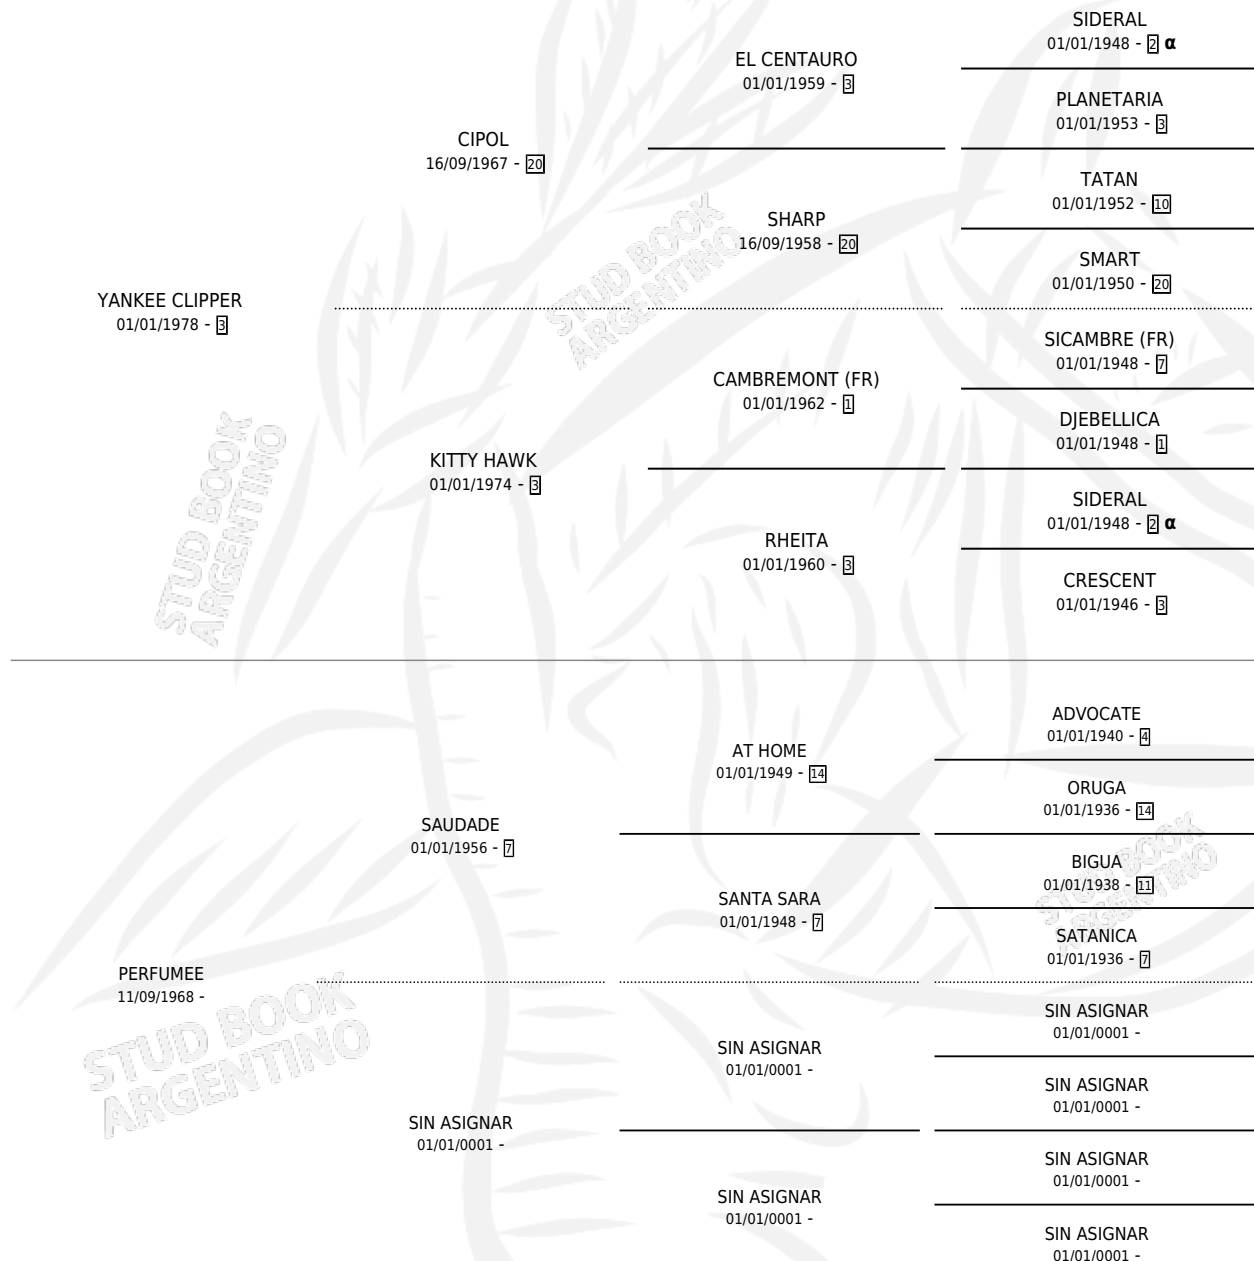

YOGA

por **YANKEE CLIPPER** y **PERFUMEE** por **SAUDADE**

Argentina · Hembra · Zaino · SP · 04/10/1987
Familia · Volumen 33

ESTADO

TIPIFICACIÓN SANGUÍNEA	✓
TIPIFICACIÓN POR ADN	X
PASAPORTE	X
IDENTIFICACIÓN POR MICROCHIP	X
REPRODUCTOR	✓

Lugar de nacimiento: R.c.b.

Criador: R.c.b.

~

HIJOS

	MACHOS	HEMBRAS
1 NACIERON	1	0
1 CORRIERON	1	0

SIN ACTUACIONES

PEDIGREE

INBREEDING : α

CAMPAÑA

Solo carreras oficiales de Argentina

POR EDAD

EDAD	CC	1°	2°	3°	4°	5°	NP	CLC	CLG	CLCG1	CLGG1	IMPORTE	GANANCIA / CC
5 AÑOS	1	0	0	0	0	0	1	0	0	0	0	\$0	\$0
TOTALES	1	0	0	0	0	0	1	0	0	0	0	\$0	\$0
%		0.0%	0.0%	0.0%	0.0%	0.0%	100%	0.0%	0.0%	0.0%	0.0%		