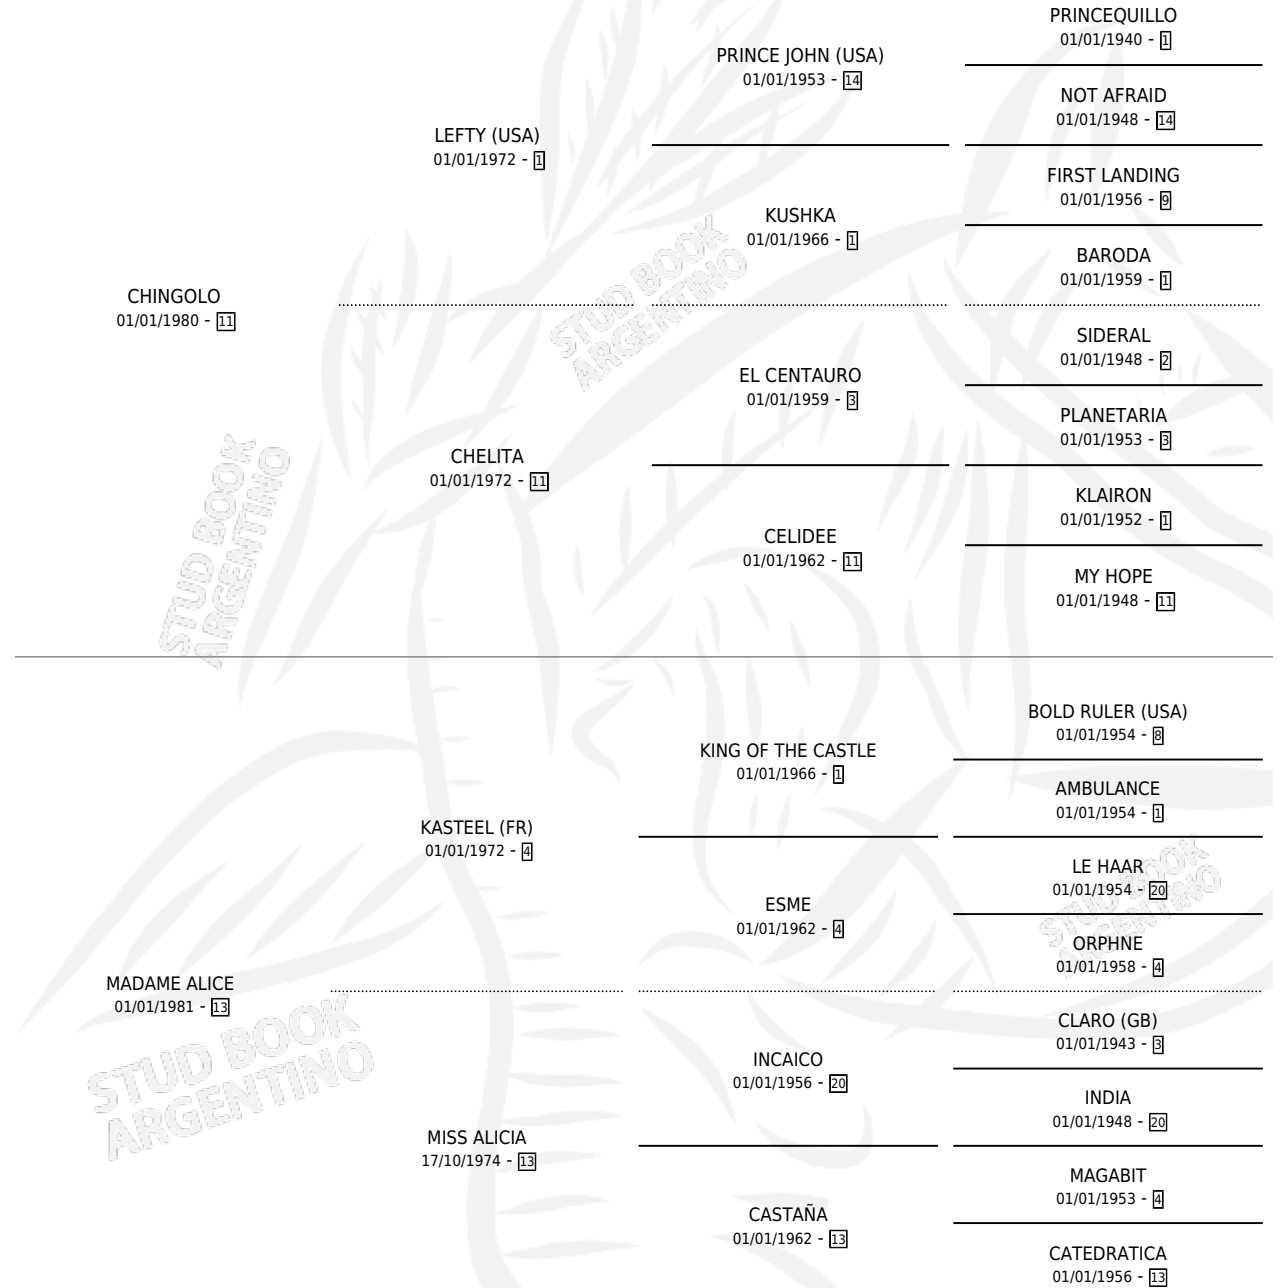

CHINA ALEGRE

por CHINGOLO y MADAME ALICE por KASTEEL (FR)

Argentina · Hembra · Zaino Doradillo · SP · 07/10/1987
Familia 13-e · Volumen 33

ESTADO

TIPIFICACIÓN SANGUÍNEA	✓
TIPIFICACIÓN POR ADN	X
PASAPORTE	X
IDENTIFICACIÓN POR MICROCHIP	X
REPRODUCTOR	✓

Lugar de nacimiento: Capricornio

Criador: Capricornio

~

HIJOS

	MACHOS	HEMBRAS
5 NACIERON	5	0
2 CORRIERON	2	0
1 GANARON	1	0
0 GANADORES CL	0 GANADORES GR	0 GANADORES G1

PEDIGREE