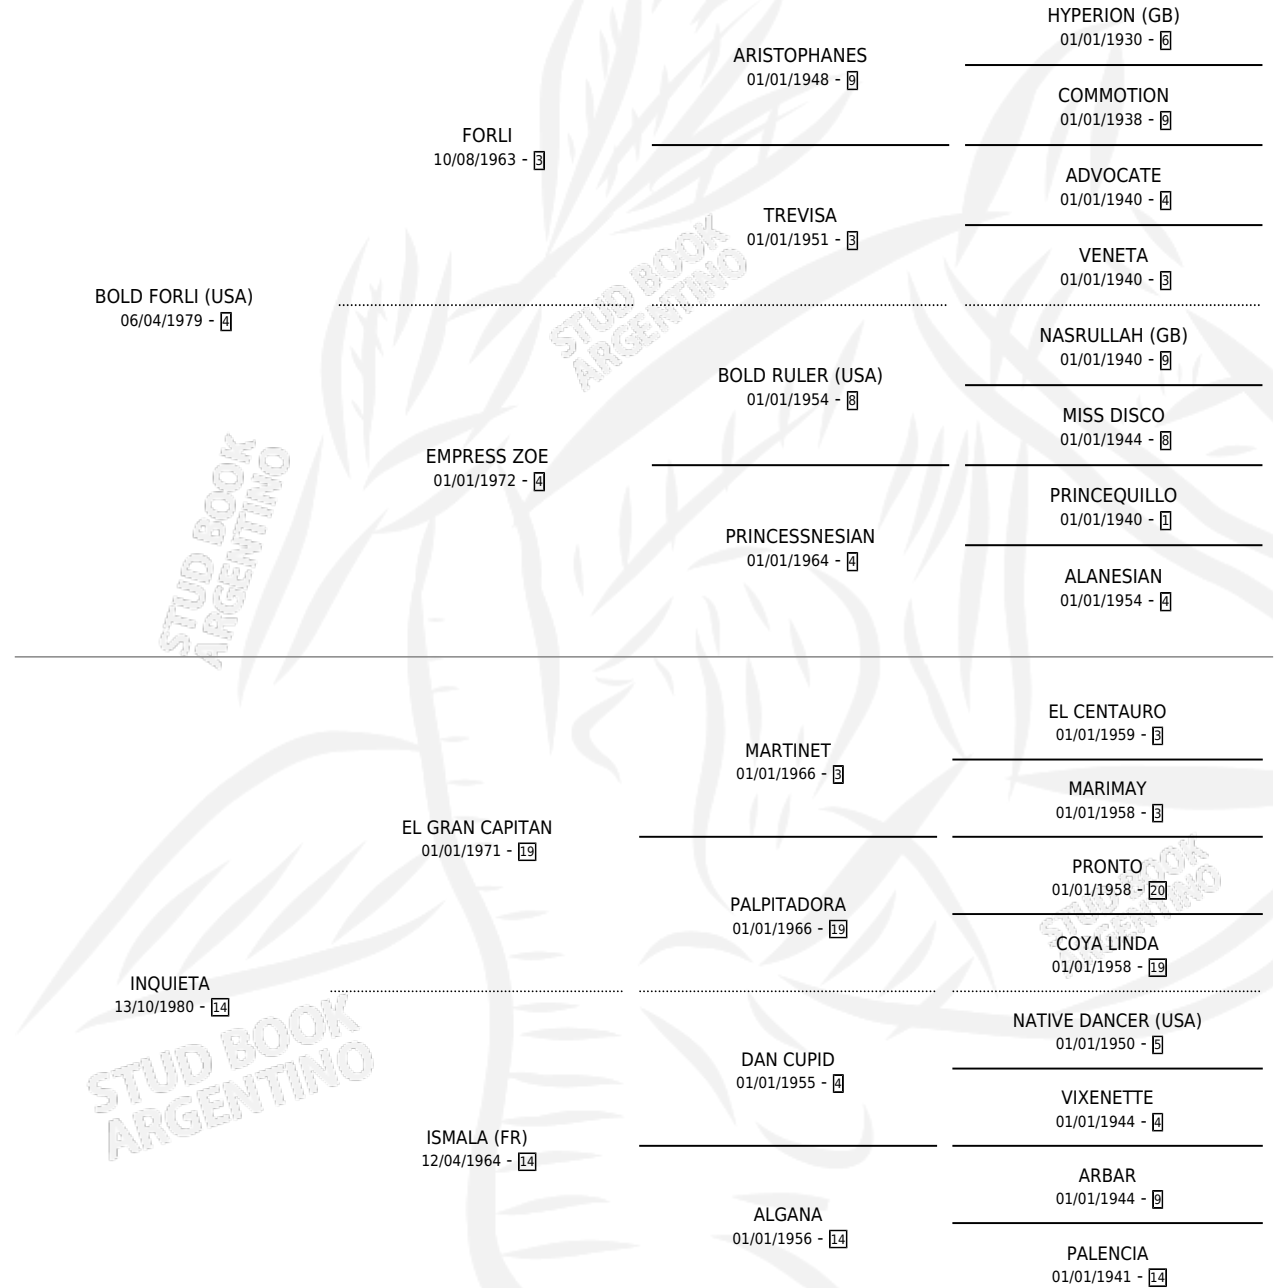

I'M SORRY

por **BOLD FORLI (USA)** y **INQUIETA** por **EL GRAN CAPITAN**

Argentina · Macho · Alazan · SP · 22/10/1987
Familia 14 · Volumen 33

ESTADO

TIPIFICACIÓN SANGUÍNEA	X
TIPIFICACIÓN POR ADN	X
PASAPORTE	X
IDENTIFICACIÓN POR MICROCHIP	X
REPRODUCTOR	X

Lugar de nacimiento: El Turf

Criador: Sin dato

PEDIGREE

CAMPAÑA

Solo carreras oficiales de Argentina

POR EDAD

EDAD	CC	1°	2°	3°	4°	5°	NP	CLC	CLG	CLCG1	CLGG1	IMPORTE	GANANCIA / CC
2 AÑOS	1	0	0	0	0	0	1	0	0	0	0	\$0	\$0
3 AÑOS	4	0	0	1	1	0	2	0	0	0	0	\$0	\$0
TOTALES	5	0	0	1	1	0	3	0	0	0	0	\$0	\$0
%		0.0%	0.0%	20.0%	20.0%	0.0%	60.0%	0.0%	0.0%	0.0%	0.0%		