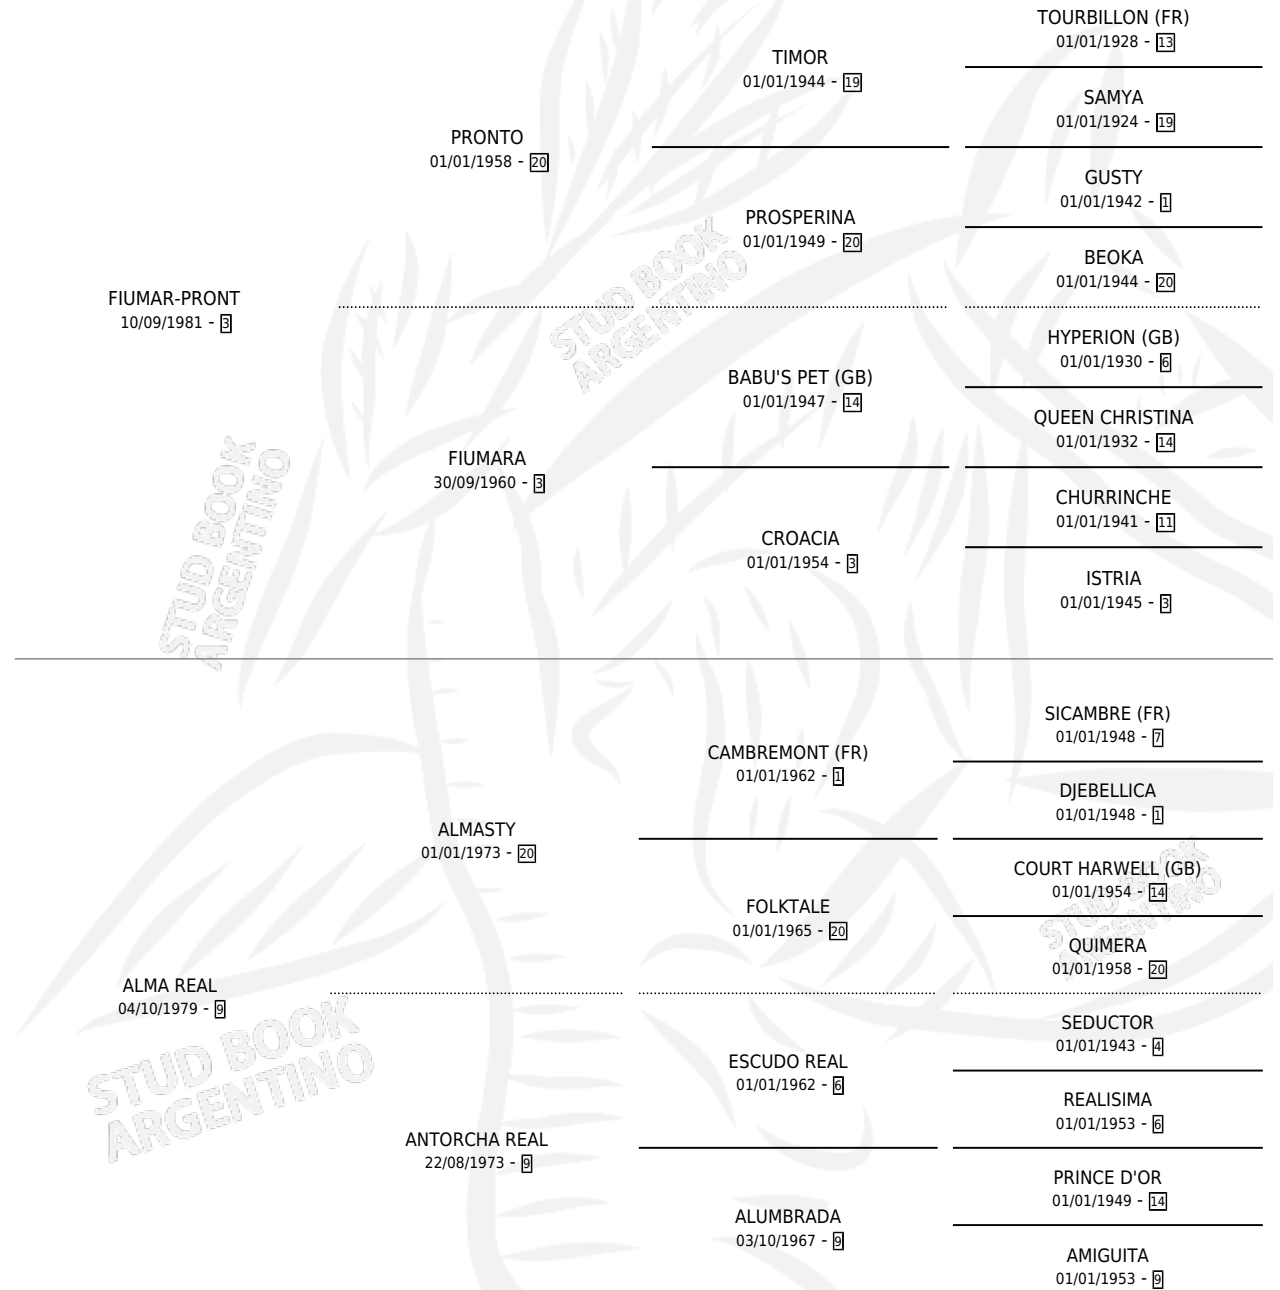

ALMA FIUMAR

por FIUMAR-PRONT y ALMA REAL por ALMASTY

Argentina · Hembra · Zaino Negro · SP · 04/10/1987
Familia 9-g · Volumen 33

ESTADO

TIPIFICACIÓN SANGUÍNEA	X
TIPIFICACIÓN POR ADN	X
PASAPORTE	X
IDENTIFICACIÓN POR MICROCHIP	X
REPRODUCTOR	X

Lugar de nacimiento: Blaze Hue

Criador: Sin dato

PEDIGREE

ALMA FIUMAR

Datos oficiales del Stud Book Argentino

Documento generado el 15/05/2026

studbook.org.ar