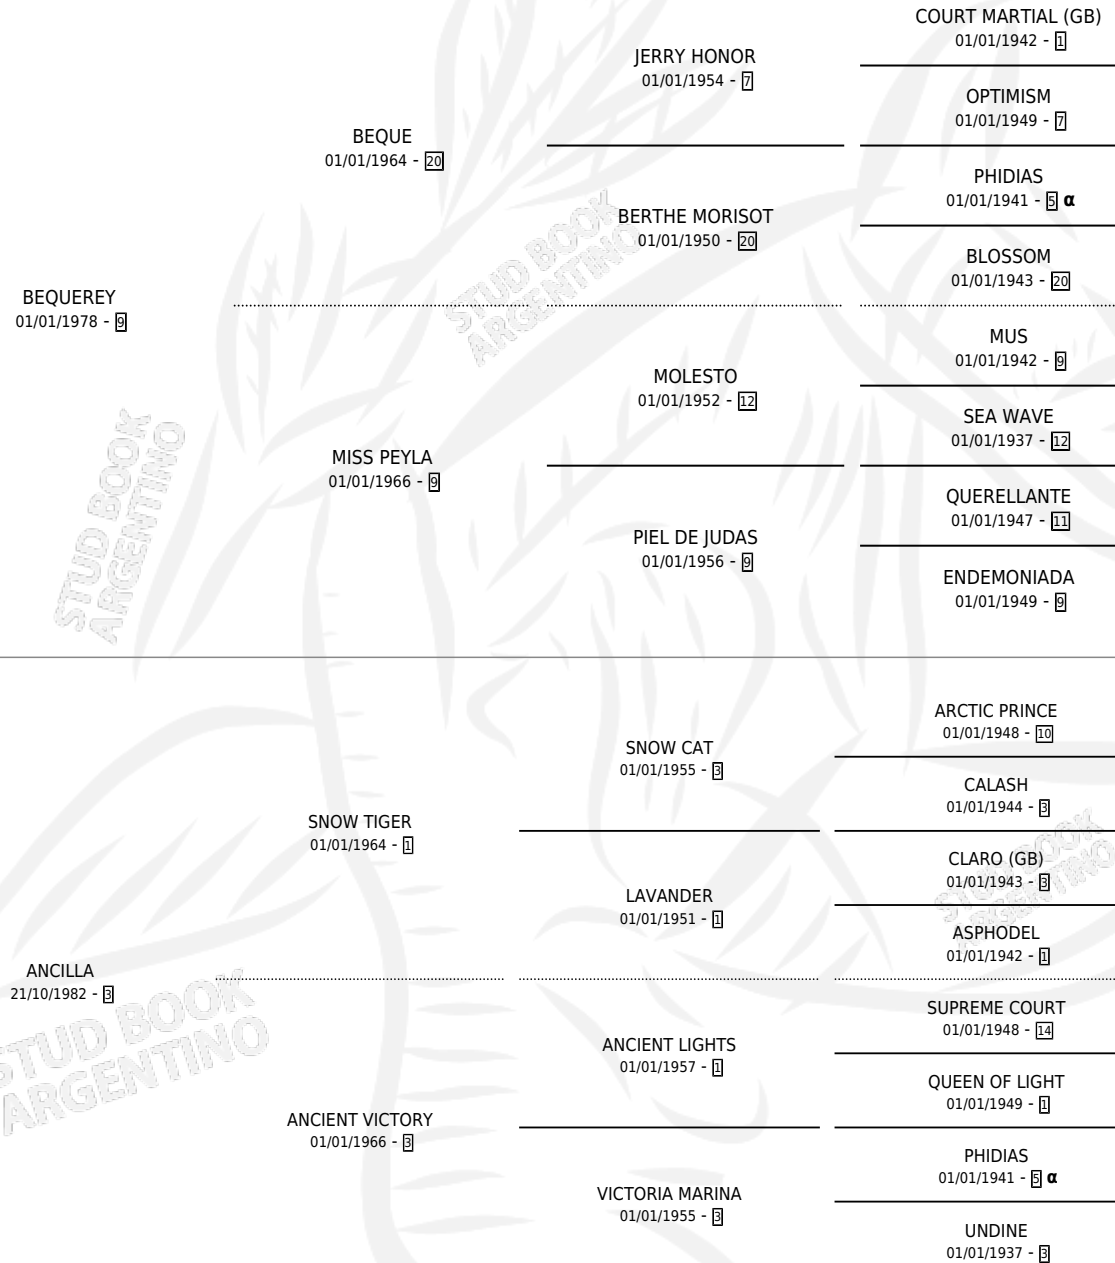

CURUSU

por **BEQUEREY** y **ANCILLA** por **SNOW TIGER**

Argentina · Hembra · Zaino · SP · 18/10/1987
Familia 3-j · Volumen 33

ESTADO

TIPIFICACIÓN SANGUÍNEA	✓
TIPIFICACIÓN POR ADN	X
PASAPORTE	X
IDENTIFICACIÓN POR MICROCHIP	X
REPRODUCTOR	✓

Lugar de nacimiento: La Colorada

Criador: La Colorada

~

HIJOS

	MACHOS	HEMBRAS
6 NACIERON	2	4
SIN ACTUACIONES		

PEDIGREE

INBREEDING : α

S