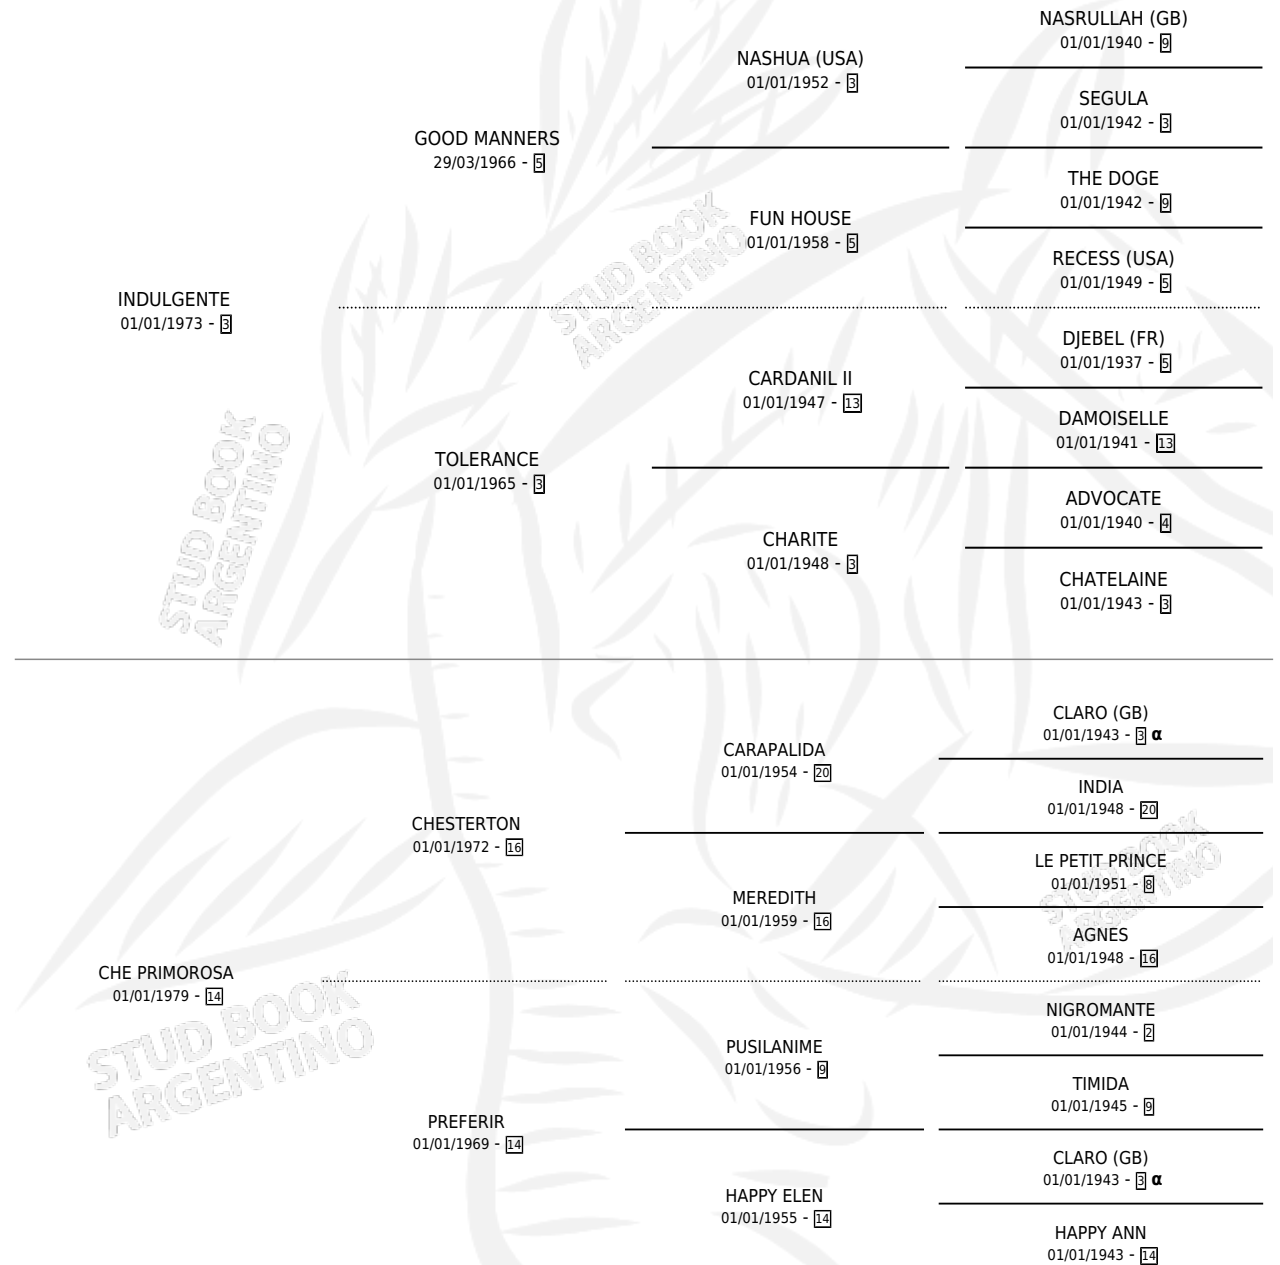

ISEO

por **INDULGENTE** y **CHE PRIMOROSA** por **CHESTERTON**

Argentina · Macho · Alazan · SP · 21/10/1987
Familia 14-b · Volumen 33

ESTADO

TIPIFICACIÓN SANGUÍNEA	X
TIPIFICACIÓN POR ADN	X
PASAPORTE	X
IDENTIFICACIÓN POR MICROCHIP	X
REPRODUCTOR	X

Lugar de nacimiento: Record (de Baja)

Criador: Sin dato

PEDIGREE

INBREEDING : α

ISEO

Datos oficiales del Stud Book Argentino

Documento generado el 03/05/2026

studbook.org.ar