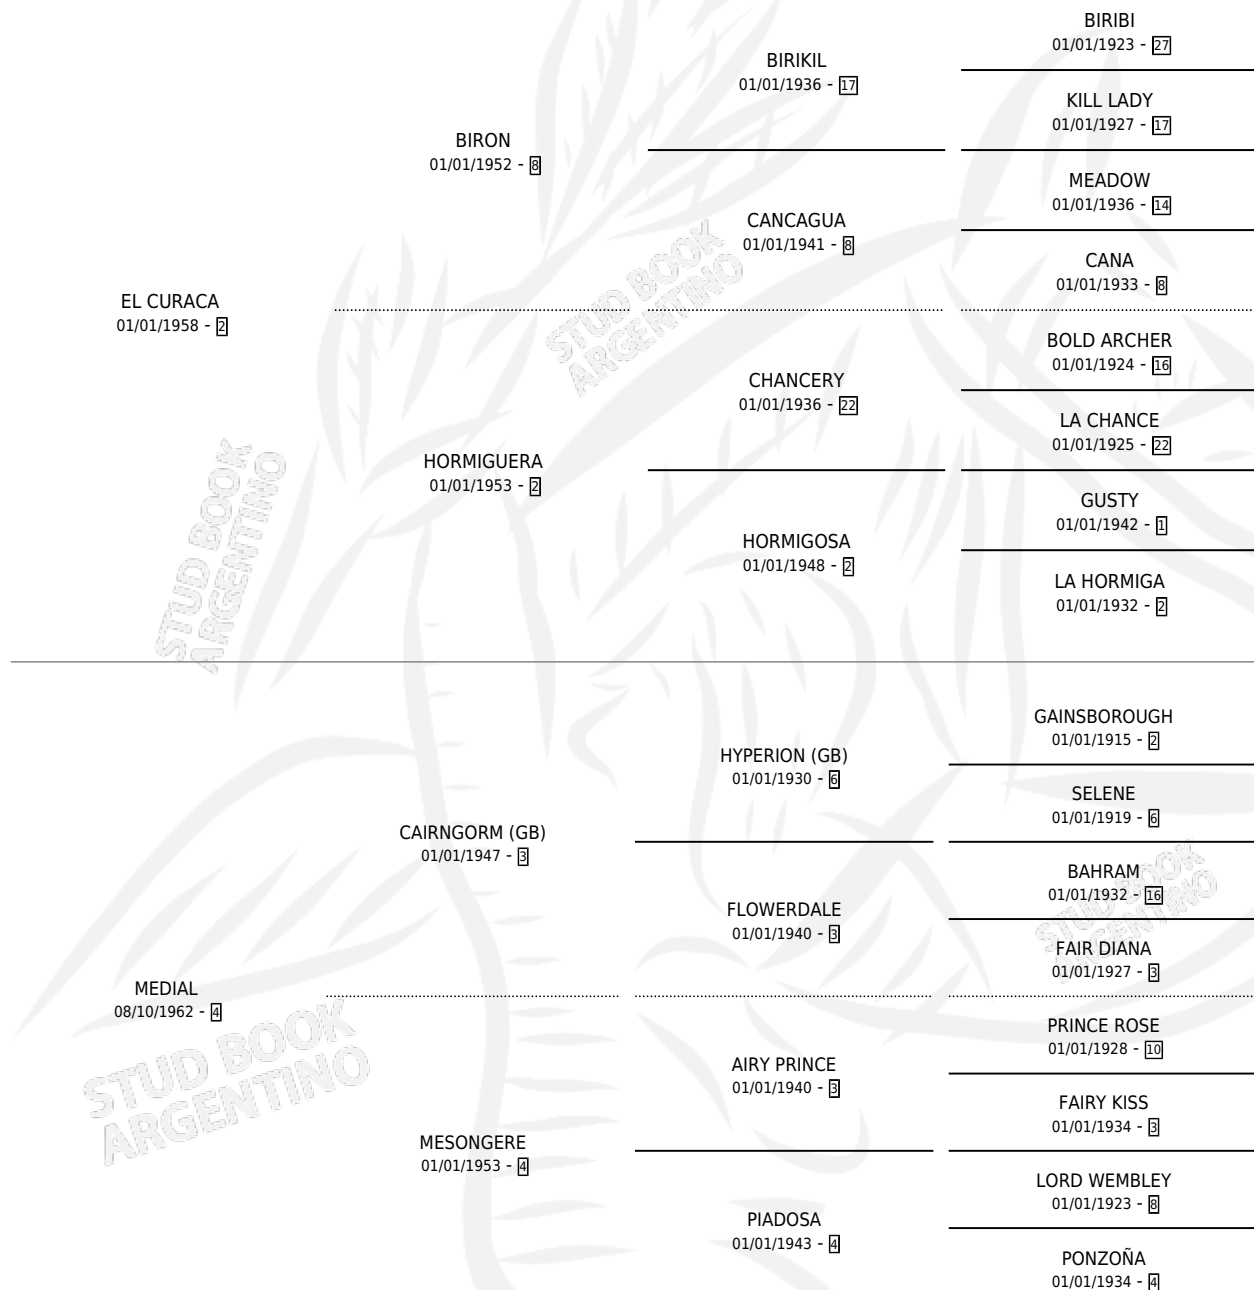

EL MERIDIANO

por EL CURACA y MEDIAL por CAIRNGORM (GB)

Argentina · Macho · Zaino Negro · SP · 29/10/1969
Familia 4-k · Volumen 27

ESTADO

TIPIFICACIÓN SANGUÍNEA	X
TIPIFICACIÓN POR ADN	X
PASAPORTE	X
IDENTIFICACIÓN POR MICROCHIP	X
REPRODUCTOR	X

Lugar de nacimiento: Campo particular

Criador: Sin dato

PEDIGREE

EL MERIDIANO

Datos oficiales del Stud Book Argentino

Documento generado el 14/05/2026

studbook.org.ar