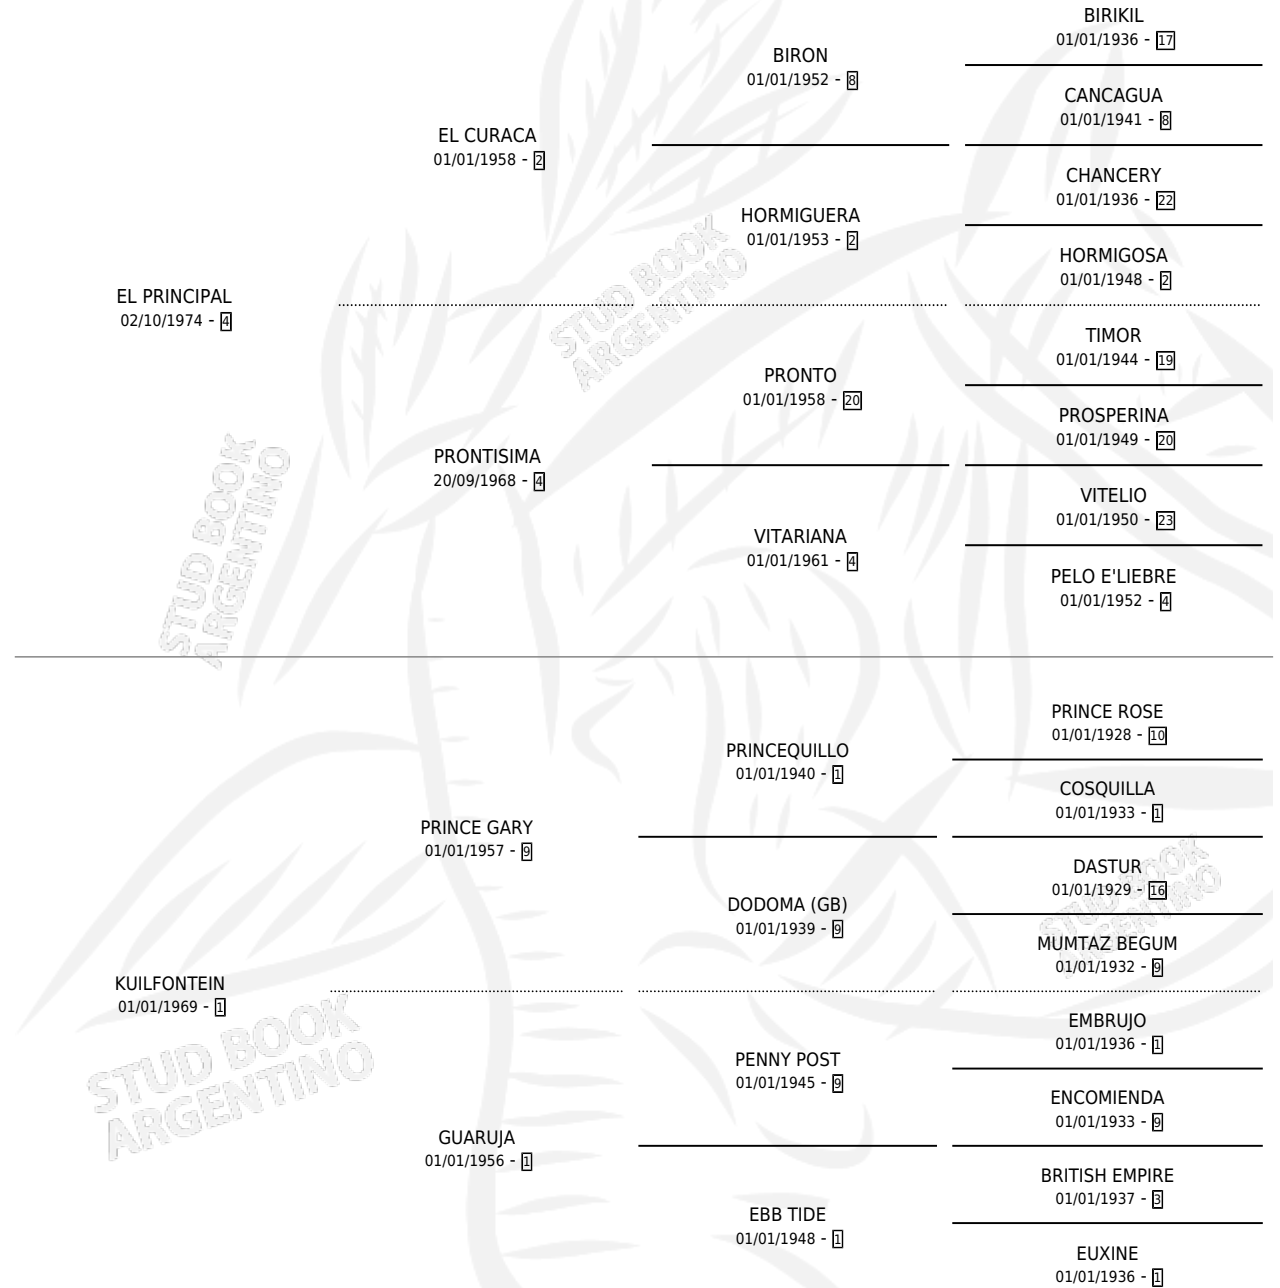

PRINCIPAL QUEEN

por EL PRINCIPAL y KUILFONTEIN por PRINCE GARY

Argentina · Hembra · Zaino Colorado · SP · 29/10/1987
Familia 1-d · Volumen 33

ESTADO

TIPIFICACIÓN SANGUÍNEA	X
TIPIFICACIÓN POR ADN	X
PASAPORTE	X
IDENTIFICACIÓN POR MICROCHIP	X
REPRODUCTOR	X

Lugar de nacimiento: El Alto

Criador: Sin dato

PEDIGREE

PRINCIPAL QUEEN

Datos oficiales del Stud Book Argentino

Documento generado el 09/05/2026

studbook.org.ar