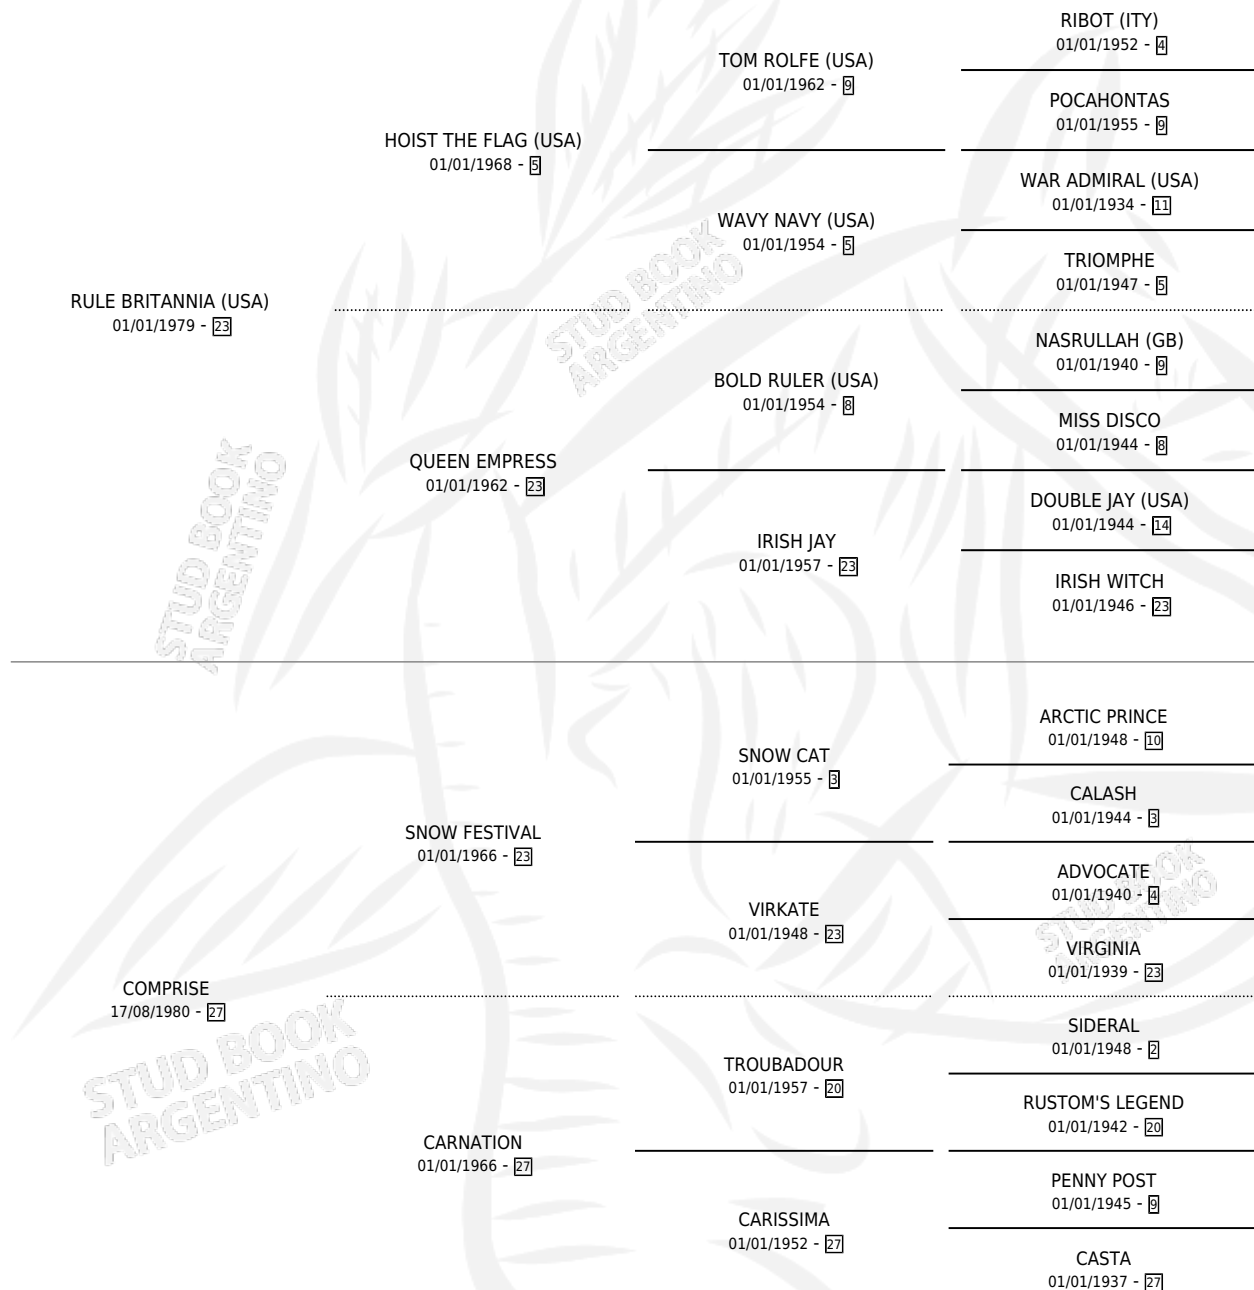

EL RULETERO

por **RULE BRITANNIA (USA)** y **COMPRISE** por **SNOW FESTIVAL**

Argentina · Macho · Zaino · SP · 14/10/1987
Familia 27 · Volumen 33

ESTADO

TIPIFICACIÓN SANGUÍNEA	✓
TIPIFICACIÓN POR ADN	✓
PASAPORTE	X
IDENTIFICACIÓN POR MICROCHIP	X
REPRODUCTOR	✓

Lugar de nacimiento: Anri de Pergamino
Criador: Siele Jose Omar

~

HIJOS

	MACHOS	HEMBRAS
145 NACIERON	69	76
90 CORRIERON	48	42
54 GANARON	32	22

0	0	0
GANADORES CL	GANADORES GR	GANADORES G1

PEDIGREE

~

CAMPAÑA

Solo carreras oficiales de Argentina

POR EDAD

EDAD	CC	1°	2°	3°	4°	5°	NP	CLC	CLG	CLCG1	CLGG1	IMPORTE	GANANCIA / CC
4 AÑOS	4	3	0	0	0	0	1	1	0	1	0	\$0	\$0
5 AÑOS	1	0	1	0	0	0	0	0	0	0	0	\$0	\$0
6 AÑOS	2	2	0	0	0	0	0	0	0	0	0	\$10,000	\$5,000
8 AÑOS	7	4	0	1	0	0	2	0	0	0	0	\$23,071	\$3,296
9 AÑOS	2	0	0	1	1	0	0	1	0	0	0	\$1,500	\$750
TOTALES	16	9	1	2	1	0	3	2	0	1	0	\$34,571	\$2,161
%		56.3%	6.3%	12.5%	6.3%	0.0%	18.8%	12.5%	0.0%	50.0%	0.0%		