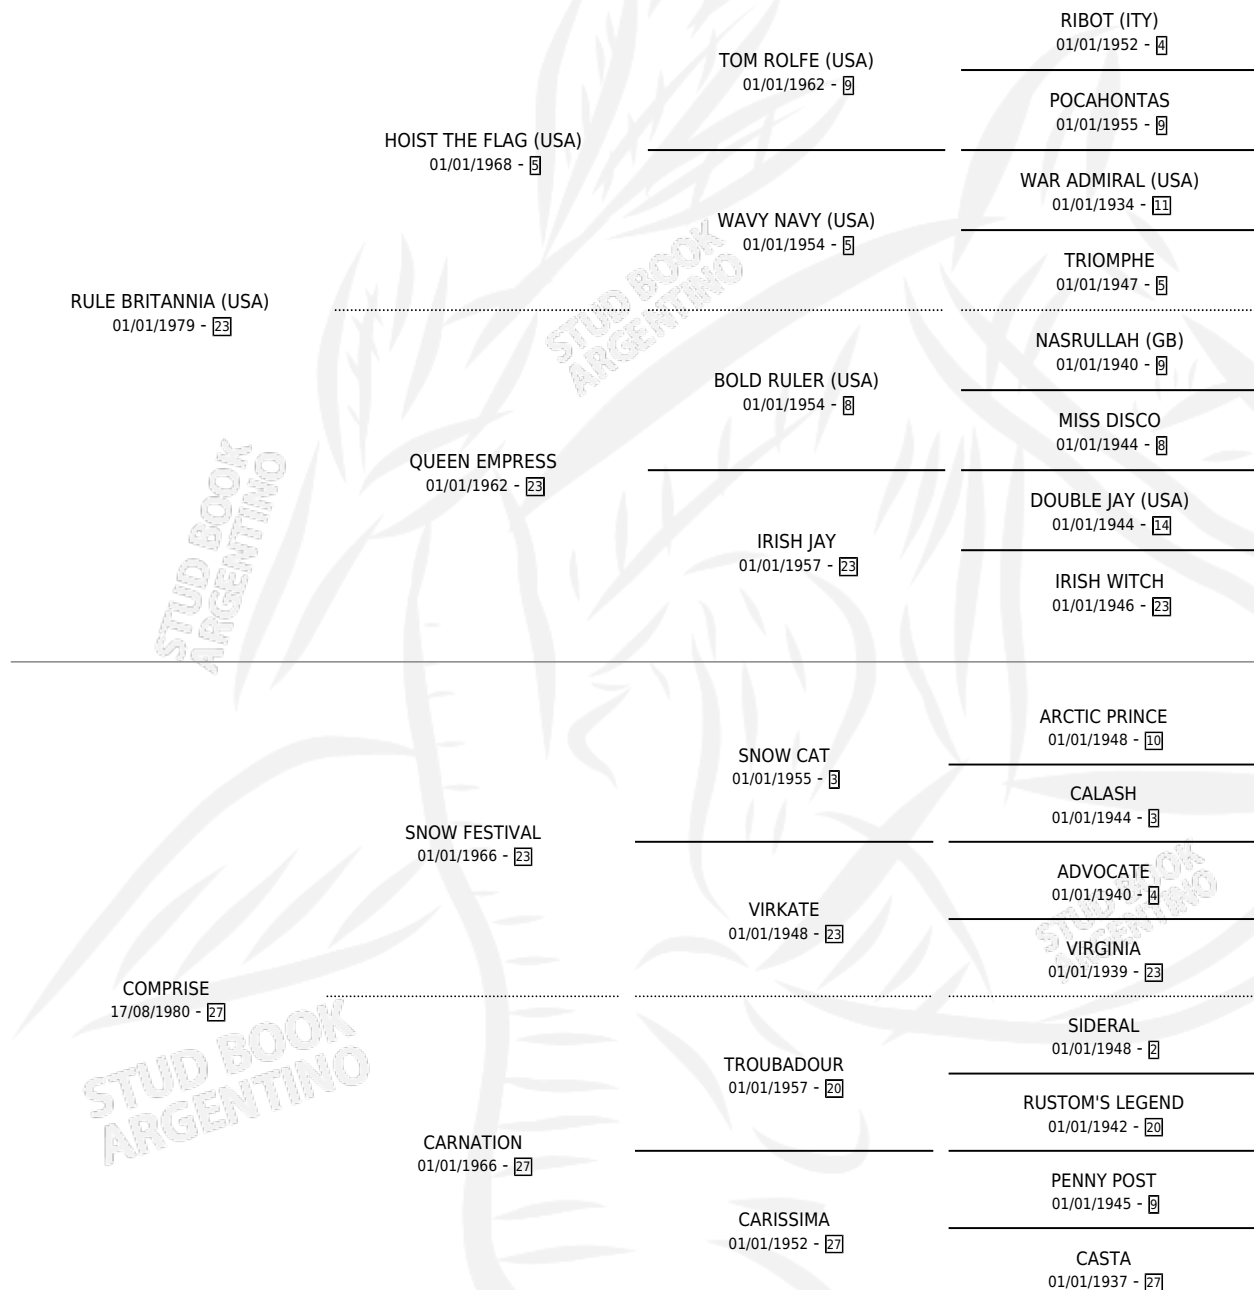

EL RULETERO

por **RULE BRITANNIA (USA)** y **COMPRISE** por **SNOW FESTIVAL**

Argentina · Macho · Zaino · SP · 14/10/1987
Familia 27 · Volumen 33

ESTADO

TIPIFICACIÓN SANGUÍNEA	✓
TIPIFICACIÓN POR ADN	✓
PASAPORTE	X
IDENTIFICACIÓN POR MICROCHIP	X
REPRODUCTOR	✓

Lugar de nacimiento: Anri de Pergamino

Criador: Siele Jose Omar

~

HIJOS

	MACHOS	HEMBRAS
145 NACIERON	69	76
90 CORRIERON	48	42
54 GANARON	32	22

0	0	0
GANADORES CL	GANADORES GR	GANADORES G1

PEDIGREE

CAMPAÑA

Solo carreras oficiales de Argentina

POR EDAD

EDAD	CC	1°	2°	3°	4°	5°	NP	CLC	CLG	CLCG1	CLGG1	IMPORTE	GANANCIA / CC
4 AÑOS	4	3	0	0	0	0	1	1	0	1	0	\$0	\$0
5 AÑOS	1	0	1	0	0	0	0	0	0	0	0	\$0	\$0
6 AÑOS	2	2	0	0	0	0	0	0	0	0	0	\$10,000	\$5,000
8 AÑOS	7	4	0	1	0	0	2	0	0	0	0	\$23,071	\$3,296
9 AÑOS	2	0	0	1	1	0	0	1	0	0	0	\$1,500	\$750
TOTALES	16	9	1	2	1	0	3	2	0	1	0	\$34,571	\$2,161
%		56.3%	6.3%	12.5%	6.3%	0.0%	18.8%	12.5%	0.0%	50.0%	0.0%		