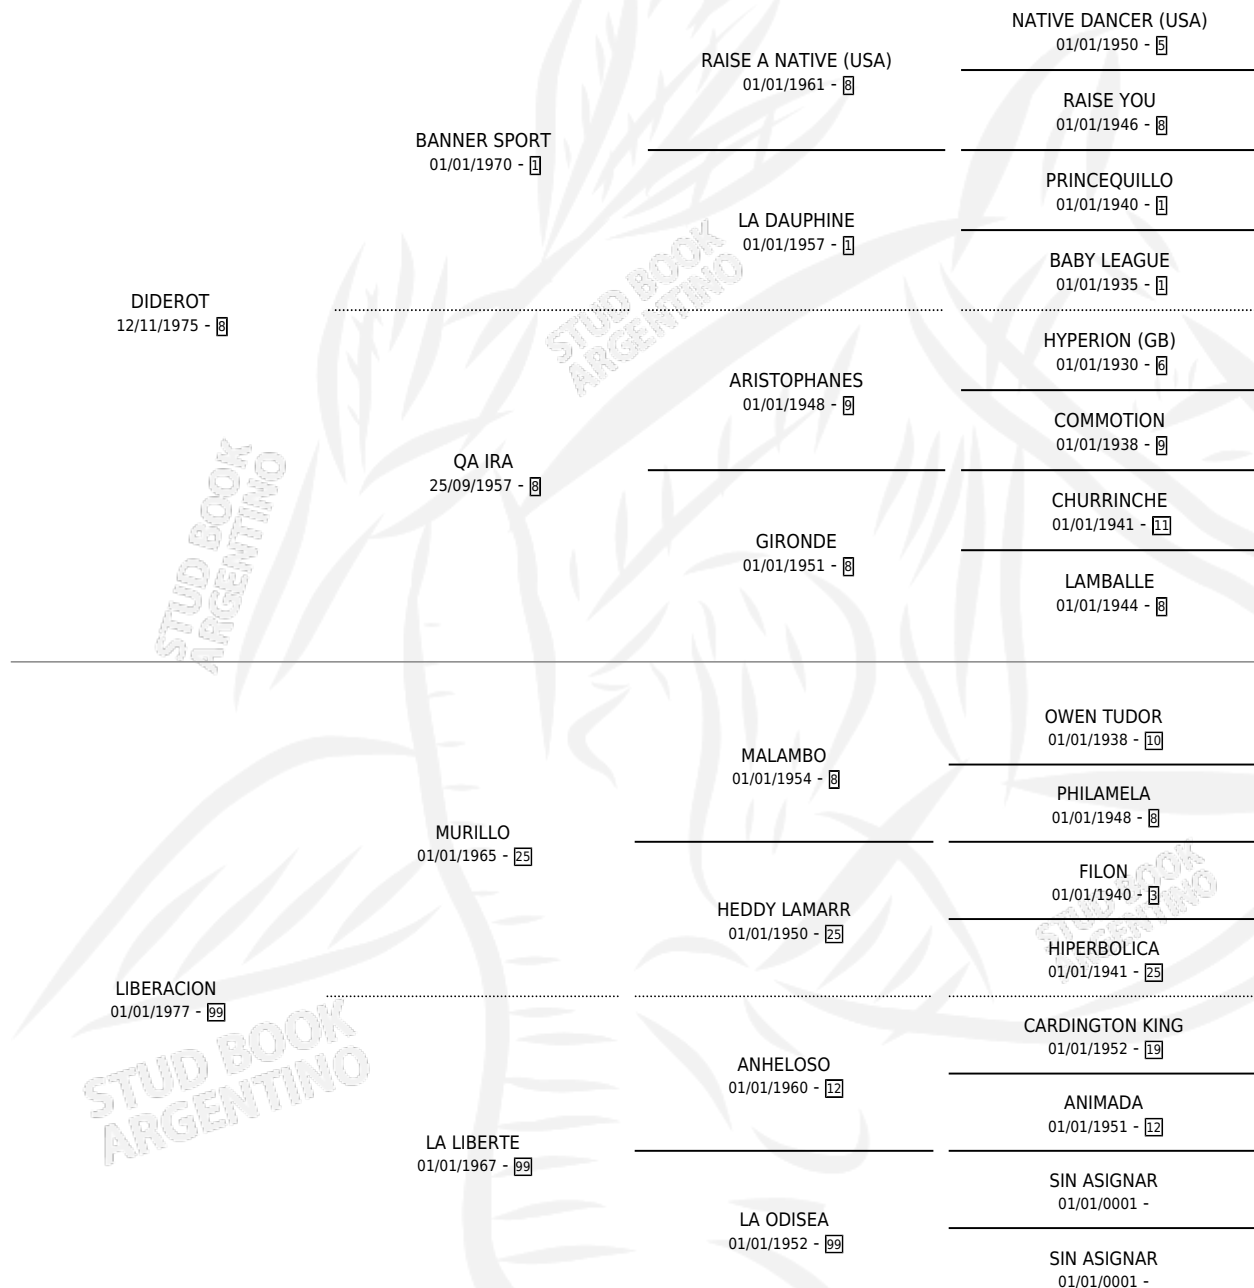

AZULEÑA DORADA

por **DIDEROT** y **LIBERACION** por **MURILLO**

Argentina · Hembra · Alazan · SP · 15/10/1987
Familia 99 · Volumen 33

ESTADO

TIPIFICACIÓN SANGUÍNEA	✓
TIPIFICACIÓN POR ADN	X
PASAPORTE	X
IDENTIFICACIÓN POR MICROCHIP	X
REPRODUCTOR	✓

Lugar de nacimiento: Azul

Criador: Sin dato

~

HIJOS

	MACHOS	HEMBRAS
6 NACIERON	3	3
5 CORRIERON	3	2
3 GANARON	2	1
0 GANADORES CL	0 GANADORES GR	0 GANADORES G1

PEDIGREE

CAMPAÑA

Solo carreras oficiales de Argentina