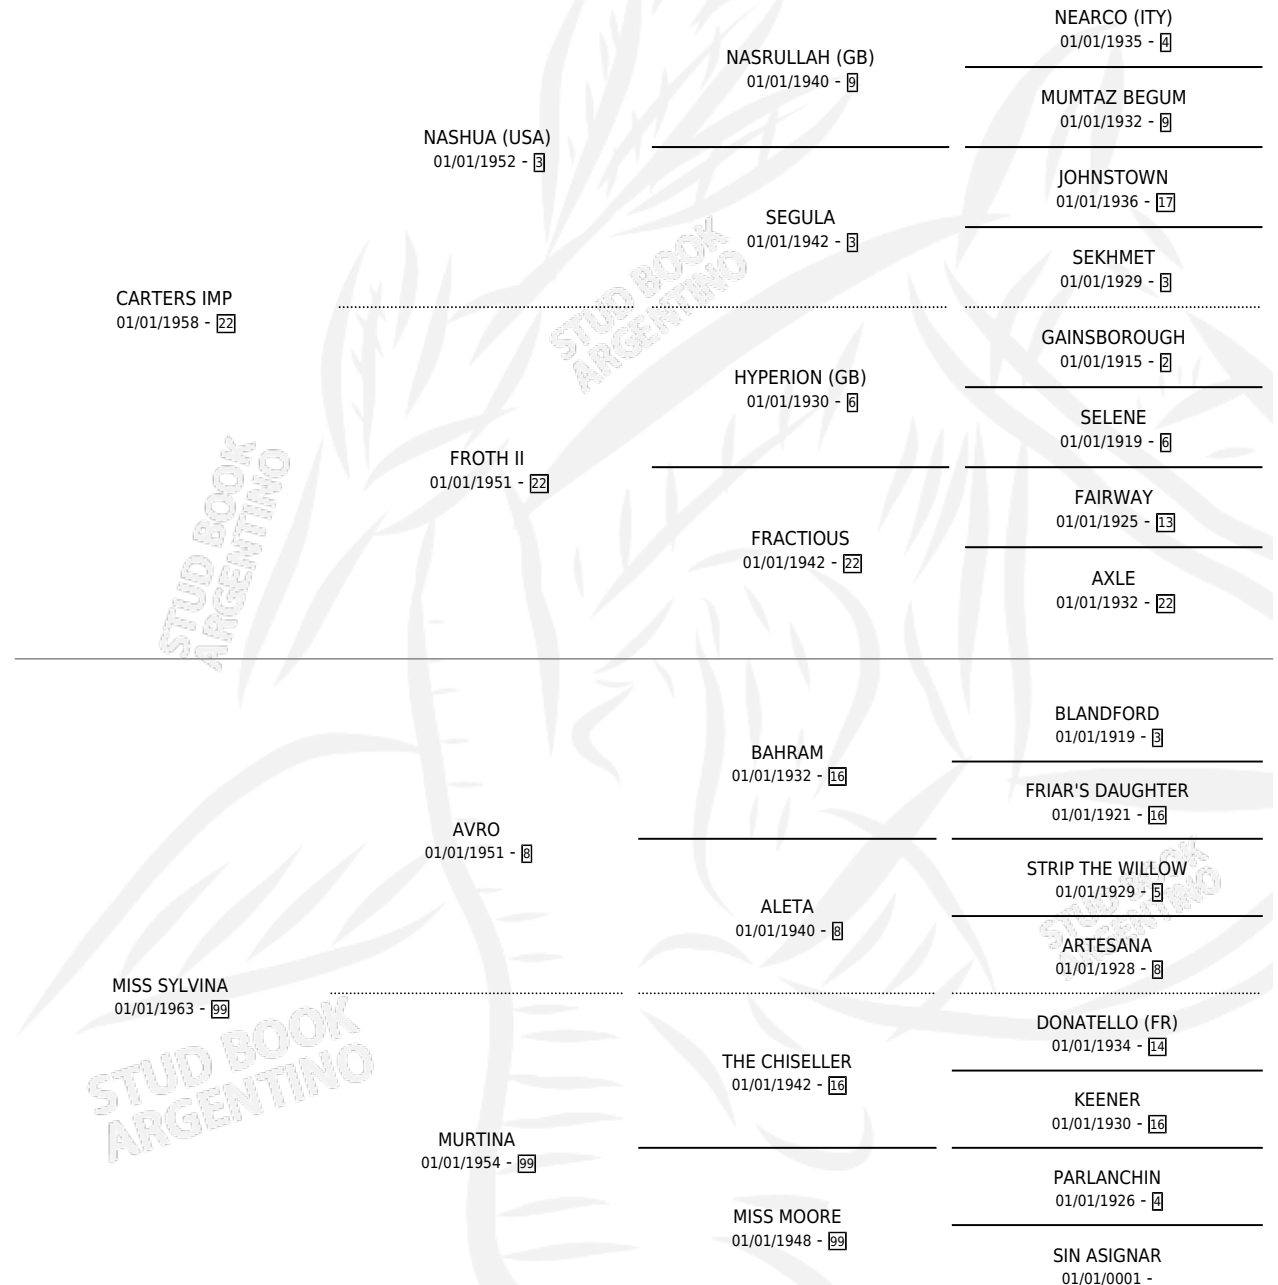

ASTUTE

por **CARTERS IMP** y **MISS SYLVINA** por **AVRO**

Argentina · Hembra · Zaino · SP · 01/01/1969
Familia 99 · Volumen 27

ESTADO

TIPIFICACIÓN SANGUÍNEA	X
TIPIFICACIÓN POR ADN	X
PASAPORTE	X
IDENTIFICACIÓN POR MICROCHIP	X
REPRODUCTOR	X

Lugar de nacimiento: Campo particular

Criador: Sin dato

~

HIJOS

	MACHOS	HEMBRAS
5 NACIERON	2	3
1 CORRIERON	1	0
1 GANARON	1	0
0 GANADORES CL	0 GANADORES GR	0 GANADORES G1

PEDIGREE

ASTUTE

Datos oficiales del Stud Book Argentino