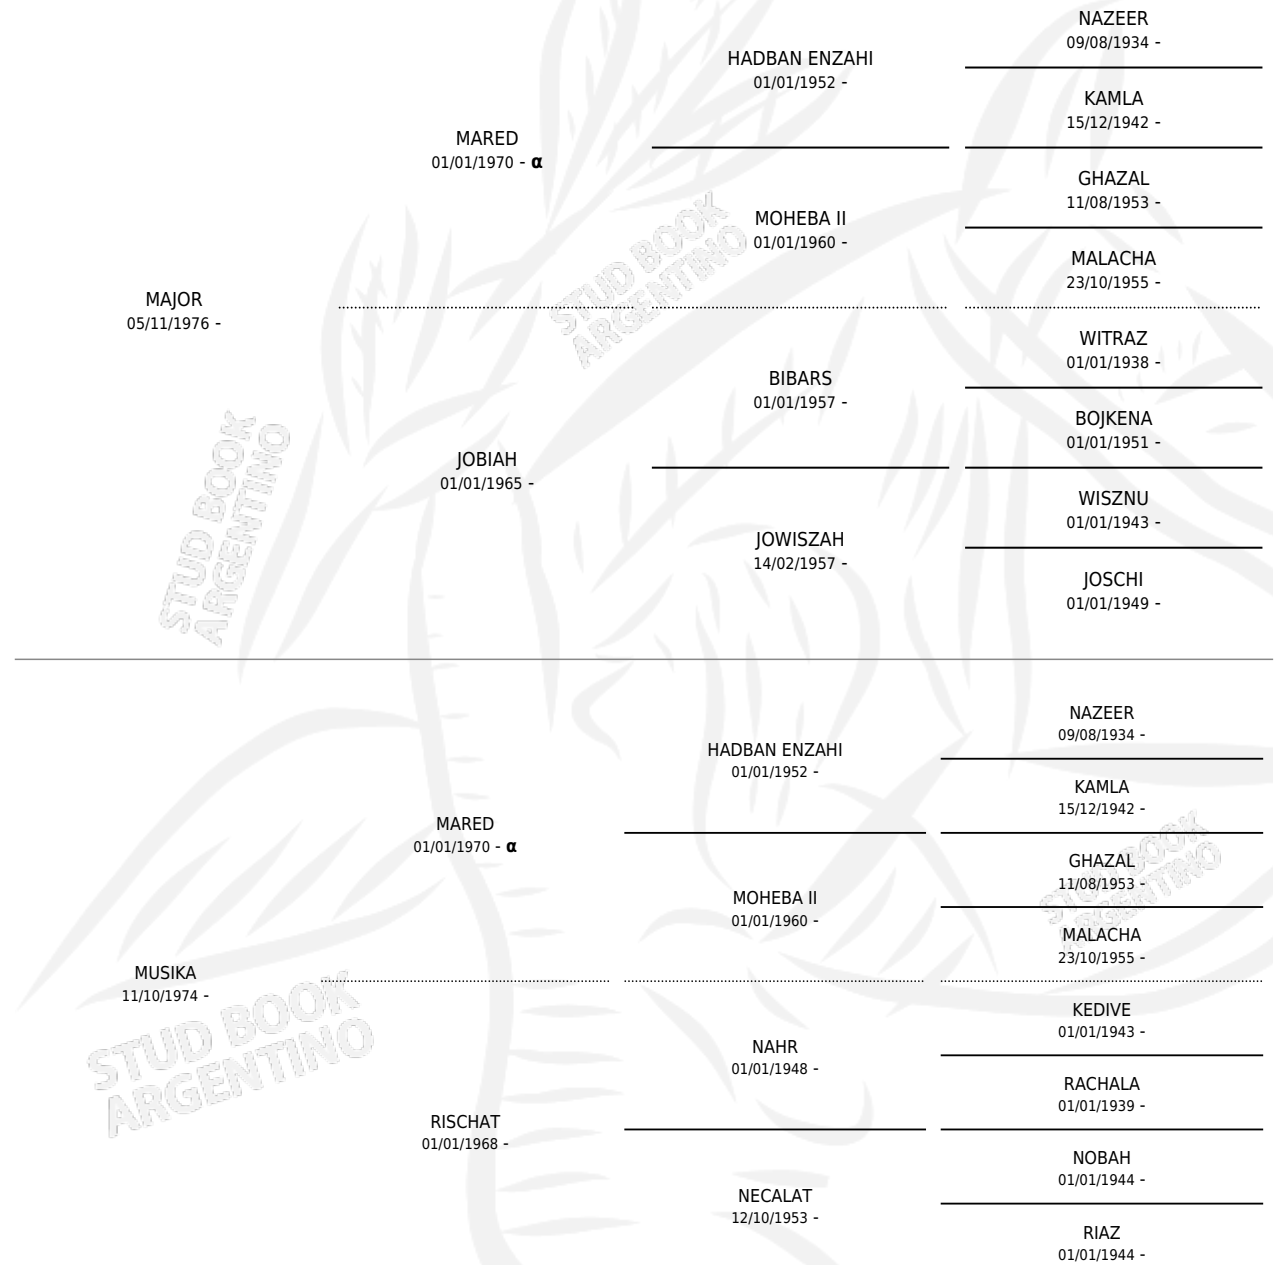

BM MAJIKA

por MAJOR y MUSIKA por MARED

Argentina · Hembra · Tordillo · AP · 14/10/1987
Familia · Volumen 33

ESTADO

TIPIFICACIÓN SANGUÍNEA	X
TIPIFICACIÓN POR ADN	X
PASAPORTE	X
IDENTIFICACIÓN POR MICROCHIP	X
REPRODUCTOR	X

Lugar de nacimiento: Pavon

Criador: Sin dato

PEDIGREE

INBREEDING : α

BM MAJKA

Datos oficiales del Stud Book Argentino

Documento generado el 03/05/2026

studbook.org.ar