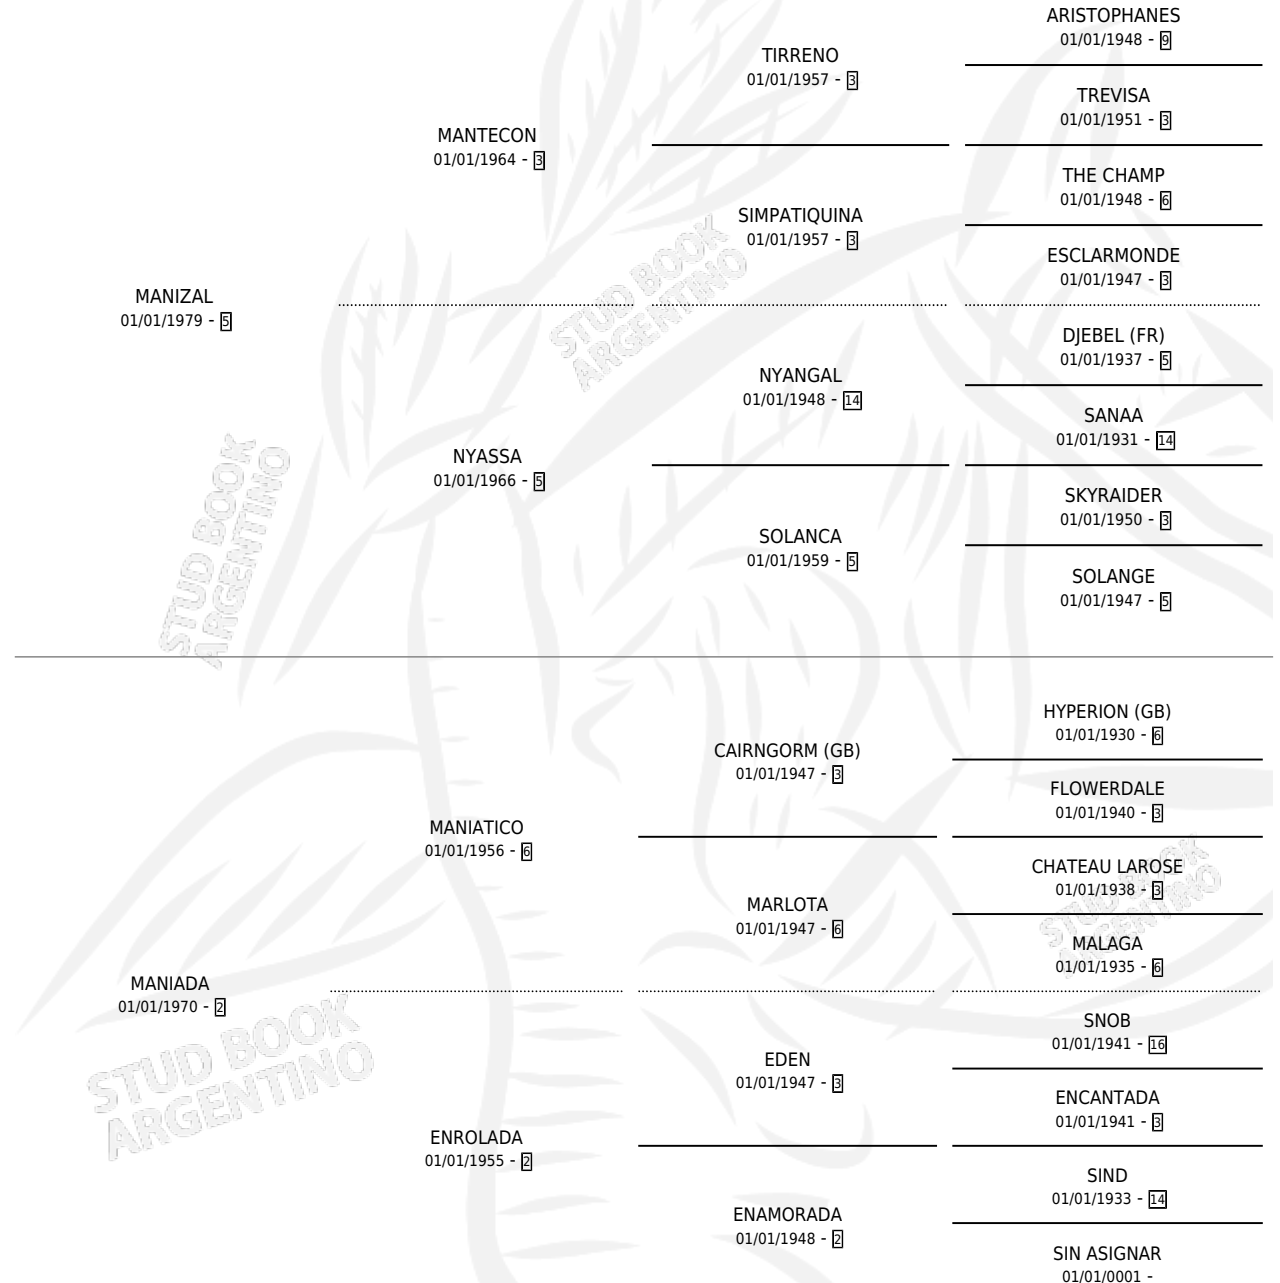

# MANIADITA

por MANIZAL y MANIADA por MANIATICO

Argentina · Hembra · Alazan · SP · 03/11/1987  
Familia 2-e · Volumen 33

## ESTADO

TIPIFICACIÓN SANGUÍNEA	✓
TIPIFICACIÓN POR ADN	✓
PASAPORTE	X
IDENTIFICACIÓN POR MICROCHIP	X
REPRODUCTOR	✓

**Lugar de nacimiento:** El Yacare

**Criador:** Sin dato

~

## PEDIGREE

S

cimientos 9 / Efectividad 69.23%

PADRILLO	PRODUCTO	CRIADOR	1ER SERVICIO	ÚLTIMO SERVICIO
EL PERICO	∅		28/11/2007	01/12/2007
<b>MANIADITA</b>	LA PINOCHITA (H A, 19/11/2007)	GNESETTI CARLOS ALBERTO	30/11/2006	30/11/2006
EL PERICO	PALOTABOLSA (M A, 23/10/2005)	GNESETTI CARLOS ALBERTO	06/11/2004	08/11/2004
EL PERICO	MI PERIQUITA (H A, 23/10/2004)	GNESETTI CARLOS ALBERTO	25/10/2003	28/10/2003
REVIL (USA)	SORPRENDEME (H A, 12/10/2003)	GNESETTI CARLOS ALBERTO	13/08/2002	19/10/2002
CONGRESAL	JUNALO (M A, 22/07/2000) •MURIÓ EL 05/07/2005•	SIN DATO	10/08/1999	12/08/1999
YRAIZOZ	YRAISITA (H A, 12/07/1999)	SIN DATO	08/08/1998	12/08/1998
YRAIZOZ	∅		31/10/1997	04/11/1997
YRAIZOZ	CHAU TATA (M ZN, 19/10/1997) •MURIÓ EL 28/02/2003•	SIN DATO	05/11/1996	09/11/1996
YRAIZOZ	∅		16/10/1995	20/10/1995
ULTIMO PAN	DOÑA RUFÍ (H A, 21/09/1995)	SIN DATO	26/09/1994	28/09/1994
ULTIMO PAN	∅		28/11/1993	30/11/1993
SENSIBLE BIRD (USA)	DON RAMONCHO (M A, 05/10/1993)	SIN DATO	11/10/1992	13/10/1992