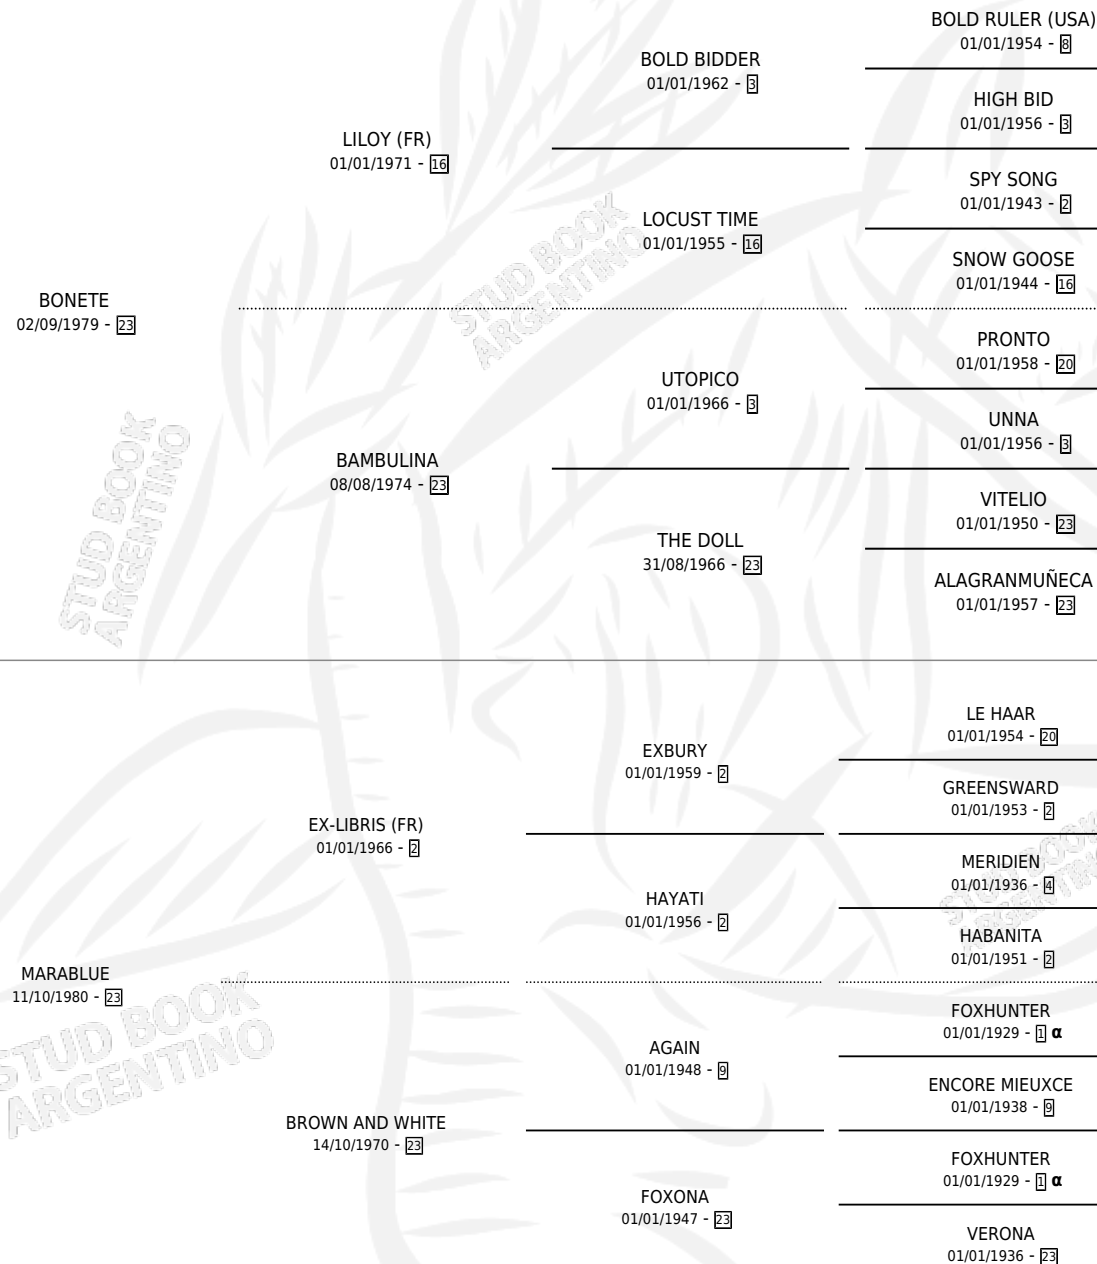

MARIMBA

por **BONETE** y **MARABLU** por **EX-LIBRIS (FR)**

Argentina · Hembra · Alazan · SP · 10/10/1987
Familia 23-a · Volumen 33

ESTADO

TIPIFICACIÓN SANGUÍNEA	✓
TIPIFICACIÓN POR ADN	X
PASAPORTE	X
IDENTIFICACIÓN POR MICROCHIP	X
REPRODUCTOR	✓

Lugar de nacimiento: Don Yayo
Criador: Solveyra Eduardo Alfredo

~

HIJOS

	MACHOS	HEMBRAS
6 NACIERON	1	5
4 CORRIERON	1	3
2 GANARON	1	1
0 GANADORES CL	0 GANADORES GR	0 GANADORES G1

PEDIGREE

INBREEDING : α

CAMPAÑA

Solo carreras oficiales de Argentina

POR EDAD

EDAD	CC	1°	2°	3°	4°	5°	NP	CLC	CLG	CLCG1	CLGG1	IMPORTE	GANANCIA / CC
3 AÑOS	1	0	0	0	0	0	1	0	0	0	0	\$0	\$0
TOTALES	1	0	0	0	0	0	1	0	0	0	0	\$0	\$0
%		0.0%	0.0%	0.0%	0.0%	0.0%	100%	0.0%	0.0%	0.0%	0.0%		