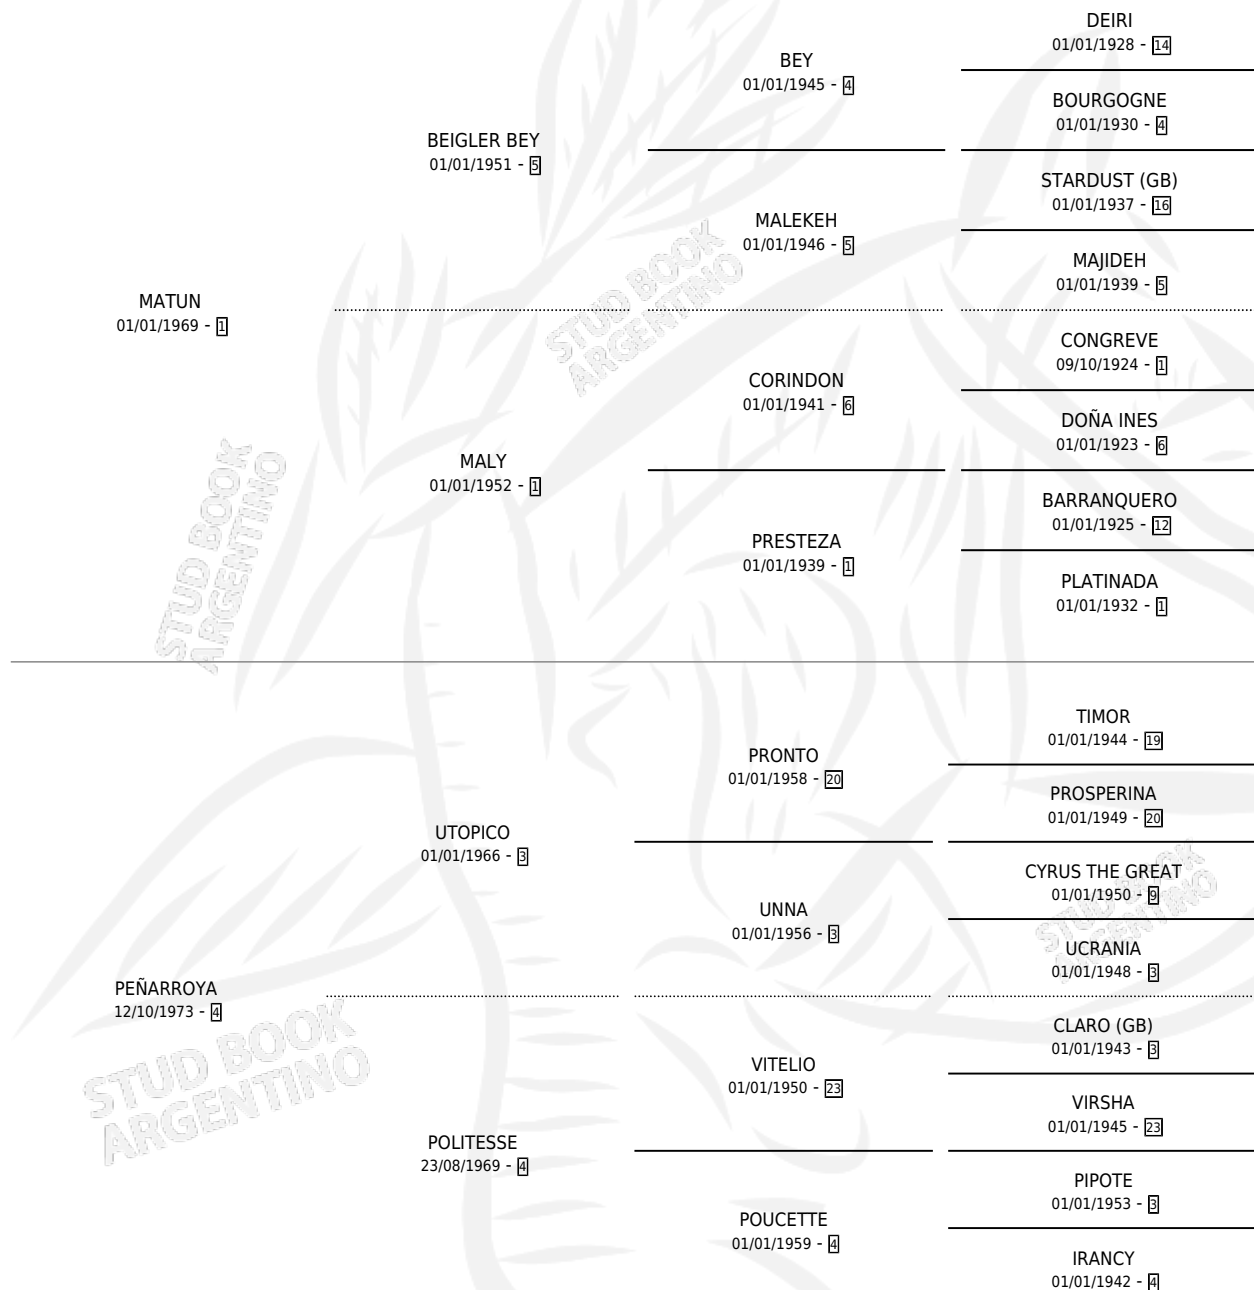

Lugar de nacimiento: A.b.c.

Criador: Sin dato

~

HIJOS

	MACHOS	HEMBRAS
1 NACIERON	1	0
1 CORRIERON	1	0

SIN ACTUACIONES

PEDIGREE

CAMPAÑA

Solo carreras oficiales de Argentina

POR EDAD

EDAD	CC	1°	2°	3°	4°	5°	NP	CLC	CLG	CLCG1	CLGG1	IMPORTE	GANANCIA / CC
3 AÑOS	2	0	0	0	0	1	1	0	0	0	0	\$0	\$0
TOTALES	2	0	0	0	0	1	1	0	0	0	0	\$0	\$0
%		0.0%	0.0%	0.0%	0.0%	50.0%	50.0%	0.0%	0.0%	0.0%	0.0%		