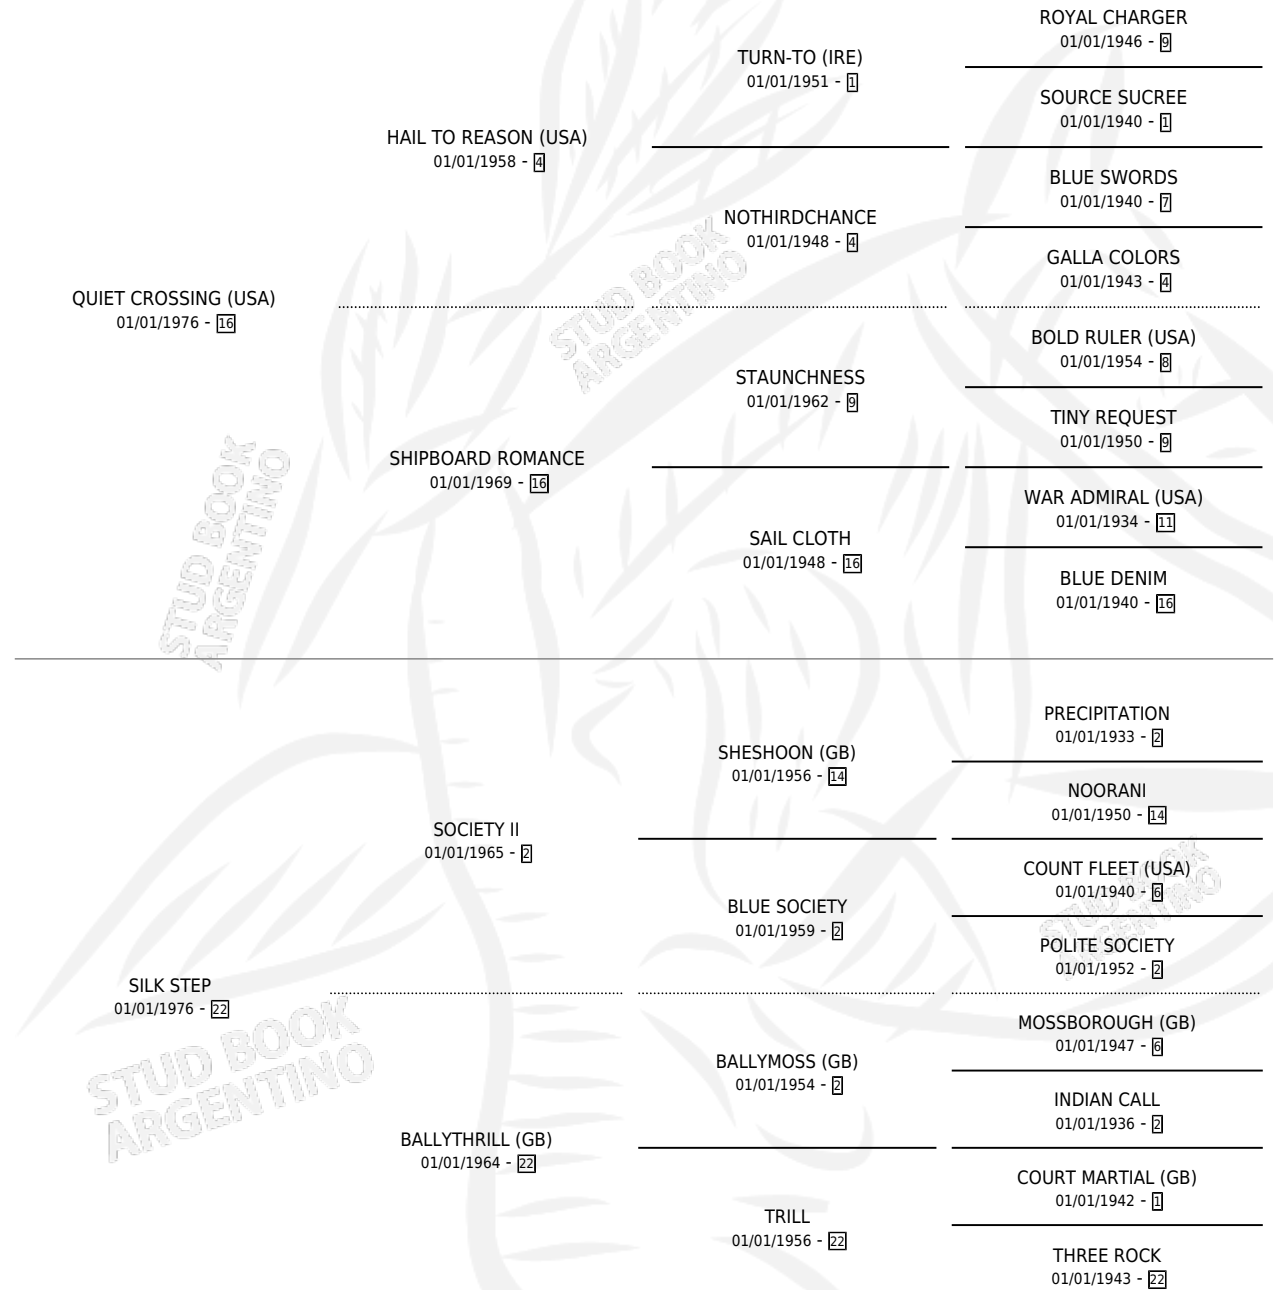

QUIET STEP

por QUIET CROSSING (USA) y SILK STEP por SOCIETY II

Argentina · Macho · Zaino · SP · 05/10/1987
Familia 22 · Volumen 33

ESTADO

TIPIFICACIÓN SANGUÍNEA	X
TIPIFICACIÓN POR ADN	X
PASAPORTE	X
IDENTIFICACIÓN POR MICROCHIP	X
REPRODUCTOR	X

Lugar de nacimiento: Rancho Lujan

Criador: Asociacion Cooperativa De Criadores De Caballos De Carrera

PEDIGREE

CAMPAÑA

Solo carreras oficiales de Argentina

POR EDAD

EDAD	CC	1°	2°	3°	4°	5°	NP	CLC	CLG	CLCG1	CLGG1	IMPORTE	GANANCIA / CC
2 AÑOS	1	0	0	0	0	0	1	0	0	0	0	\$0	\$0
3 AÑOS	8	0	0	0	1	1	6	0	0	0	0	\$0	\$0
4 AÑOS	6	0	0	0	0	1	5	0	0	0	0	\$0	\$0
TOTALES	15	0	0	0	1	2	12	0	0	0	0	\$0	\$0
%		0.0%	0.0%	0.0%	6.7%	13.3%	80.0%	0.0%	0.0%	0.0%	0.0%		