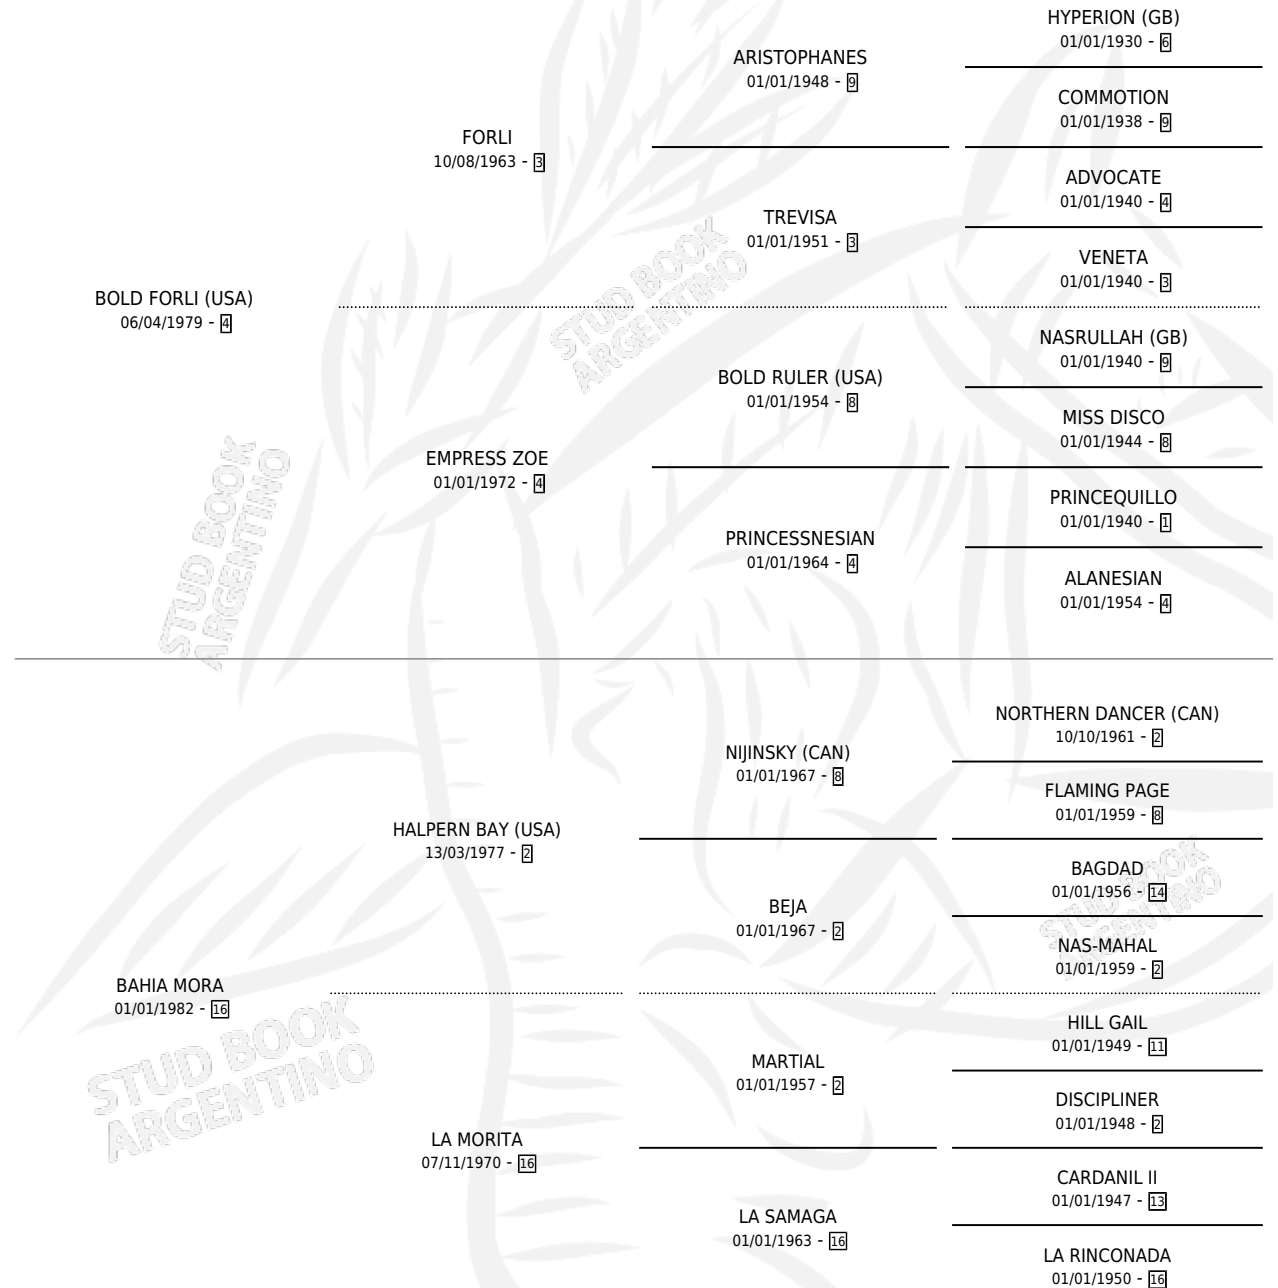

BANDY

por **BOLD FORLI (USA)** y **BAHIA MORA** por **HALPERN BAY (USA)**

Argentina · Hembra · Alazan · SP · 12/10/1987
Familia 16-e · Volumen 33

ESTADO

TIPIFICACIÓN SANGUÍNEA	✓
TIPIFICACIÓN POR ADN	X
PASAPORTE	X
IDENTIFICACIÓN POR MICROCHIP	X
REPRODUCTOR	✓

Lugar de nacimiento: Santa Maria De Araras
Criador: Santa Maria De Araras

~

HIJOS

	MACHOS	HEMBRAS
8 NACIERON	1	7
3 CORRIERON	0	3

SIN ACTUACIONES

PEDIGREE

CAMPAÑA

Solo carreras oficiales de Argentina