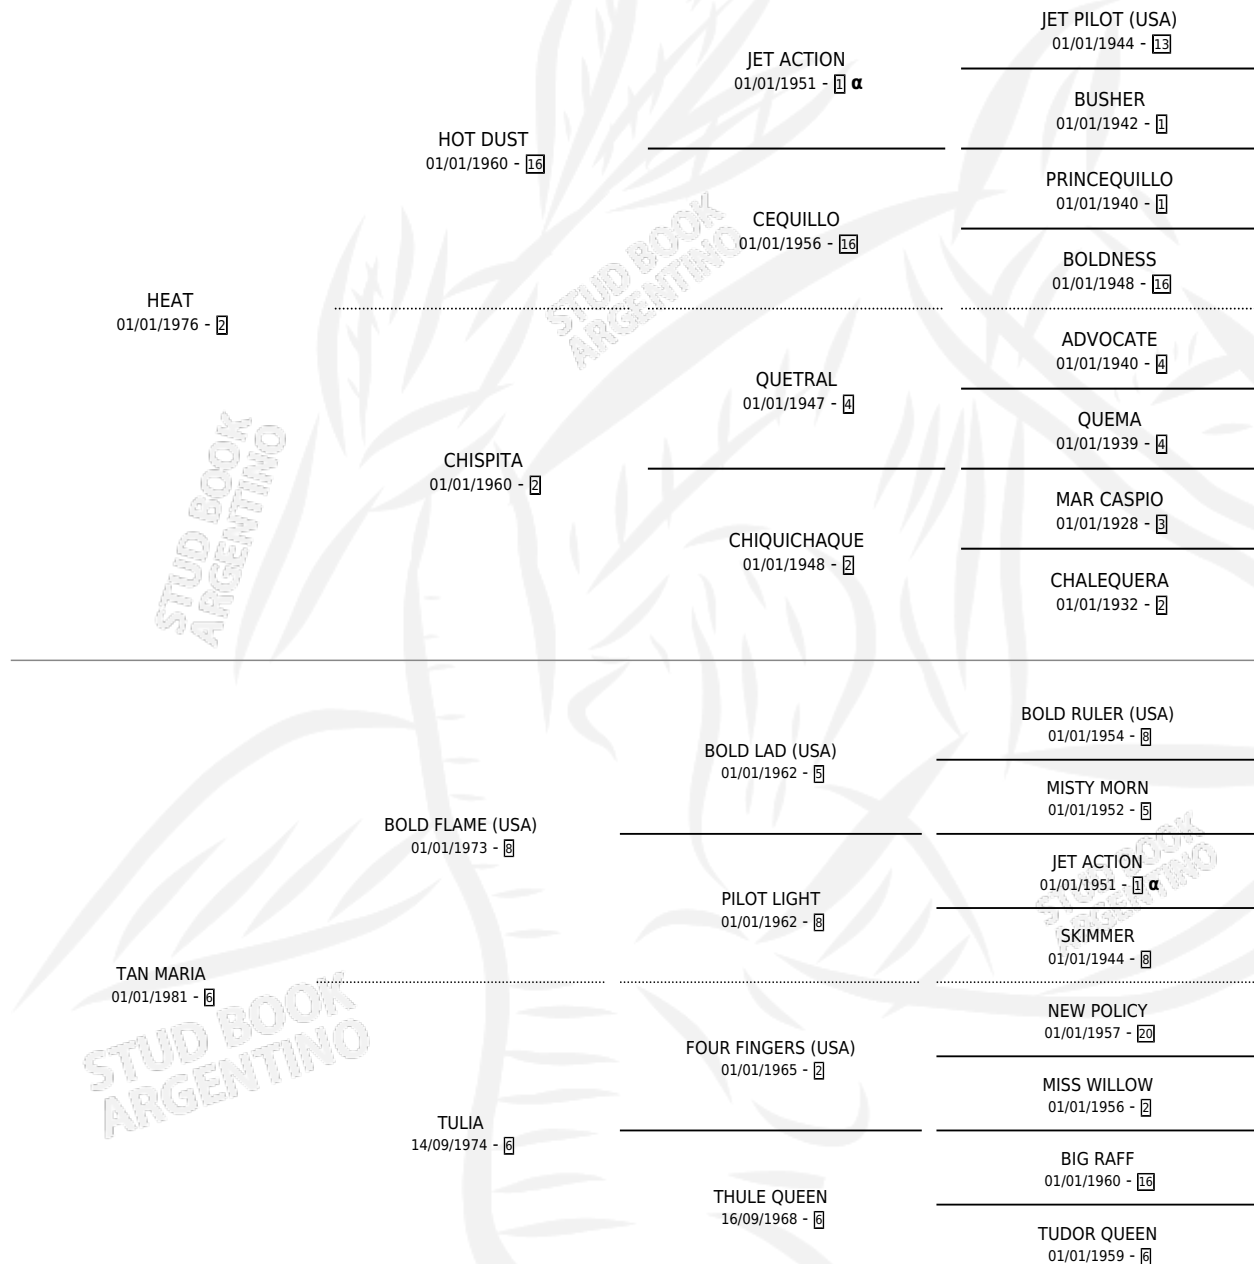

ZULEM HEAT

por HEAT y TAN MARIA por BOLD FLAME (USA)

Argentina · Hembra · Alazan · SP · 15/10/1987
Familia 6-a · Volumen 33

ESTADO

TIPIFICACIÓN SANGUÍNEA	X
TIPIFICACIÓN POR ADN	X
PASAPORTE	X
IDENTIFICACIÓN POR MICROCHIP	X
REPRODUCTOR	X

Lugar de nacimiento: El Litoral

Criador: Sin dato

PEDIGREE

INBREEDING : α

ZULEM HEAT

Datos oficiales del Stud Book Argentino

Documento generado el 14/05/2026

studbook.org.ar