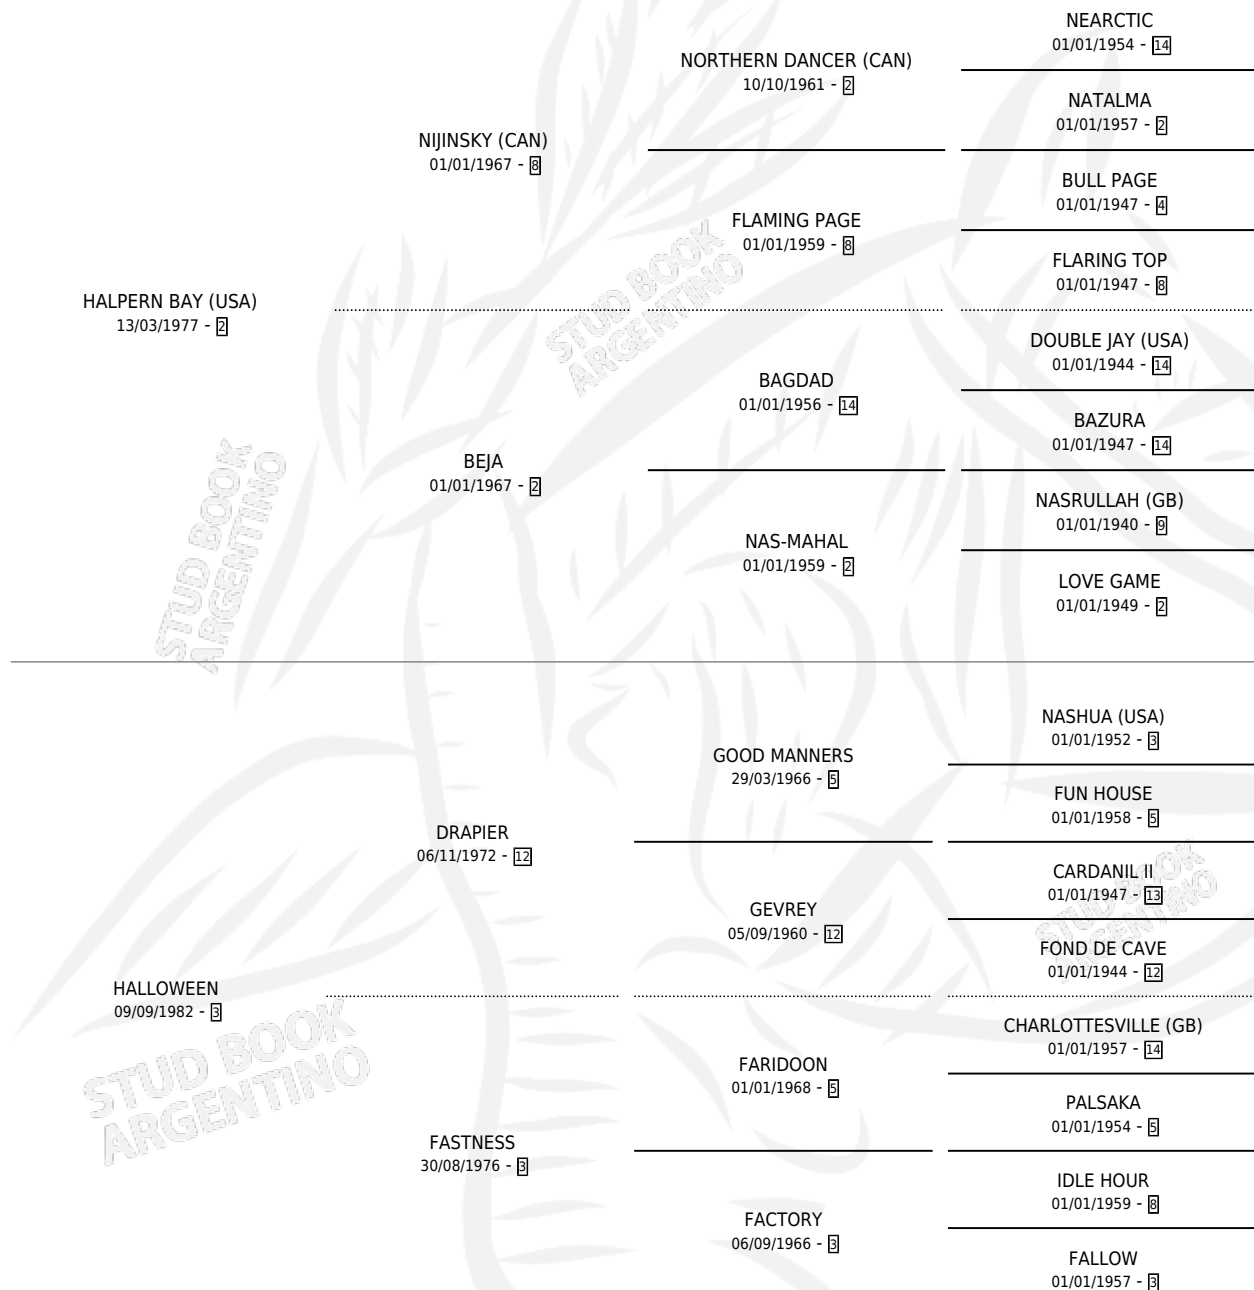

BLACK STONE

por HALPERN BAY (USA) y HALLOWEEN por DRAPIER

Argentina · Hembra · Zaino · SP · 08/11/1987
Familia 3-i · Volumen 33

ESTADO

TIPIFICACIÓN SANGUÍNEA	✓
TIPIFICACIÓN POR ADN	X
PASAPORTE	X
IDENTIFICACIÓN POR MICROCHIP	X
REPRODUCTOR	✓

Lugar de nacimiento: San Ignacio De Loyola
Criador: Sin dato

~

HIJOS

	MACHOS	HEMBRAS
3 NACIERON	1	2
1 CORRIERON	0	1

SIN ACTUACIONES

PEDIGREE