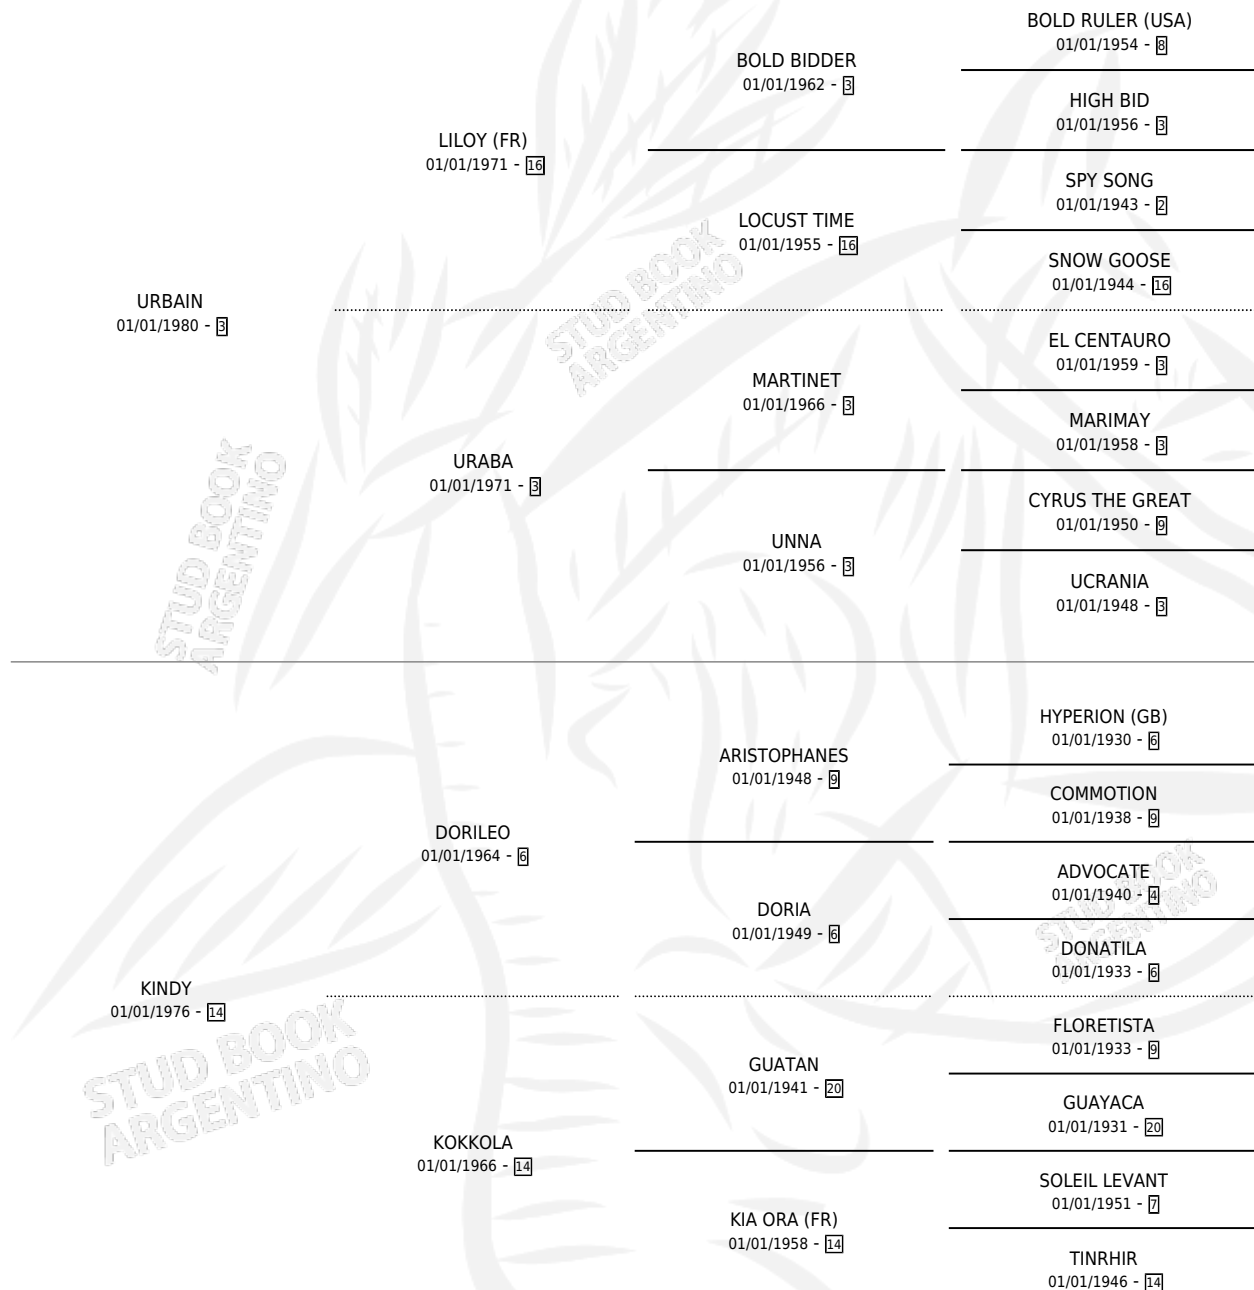

KNOW HOW

por **URBAIN** y **KINDY** por **DORILEO**

Argentina · Hembra · Zaino · SP · 25/10/1987
Familia 14 · Volumen 33

ESTADO

TIPIFICACIÓN SANGUÍNEA	✓
TIPIFICACIÓN POR ADN	X
PASAPORTE	X
IDENTIFICACIÓN POR MICROCHIP	X
REPRODUCTOR	✓

Lugar de nacimiento: Abolengo

Criador: Sin dato

~

HIJOS

	MACHOS	HEMBRAS
1 NACIERON	1	0

SIN ACTUACIONES

PEDIGREE