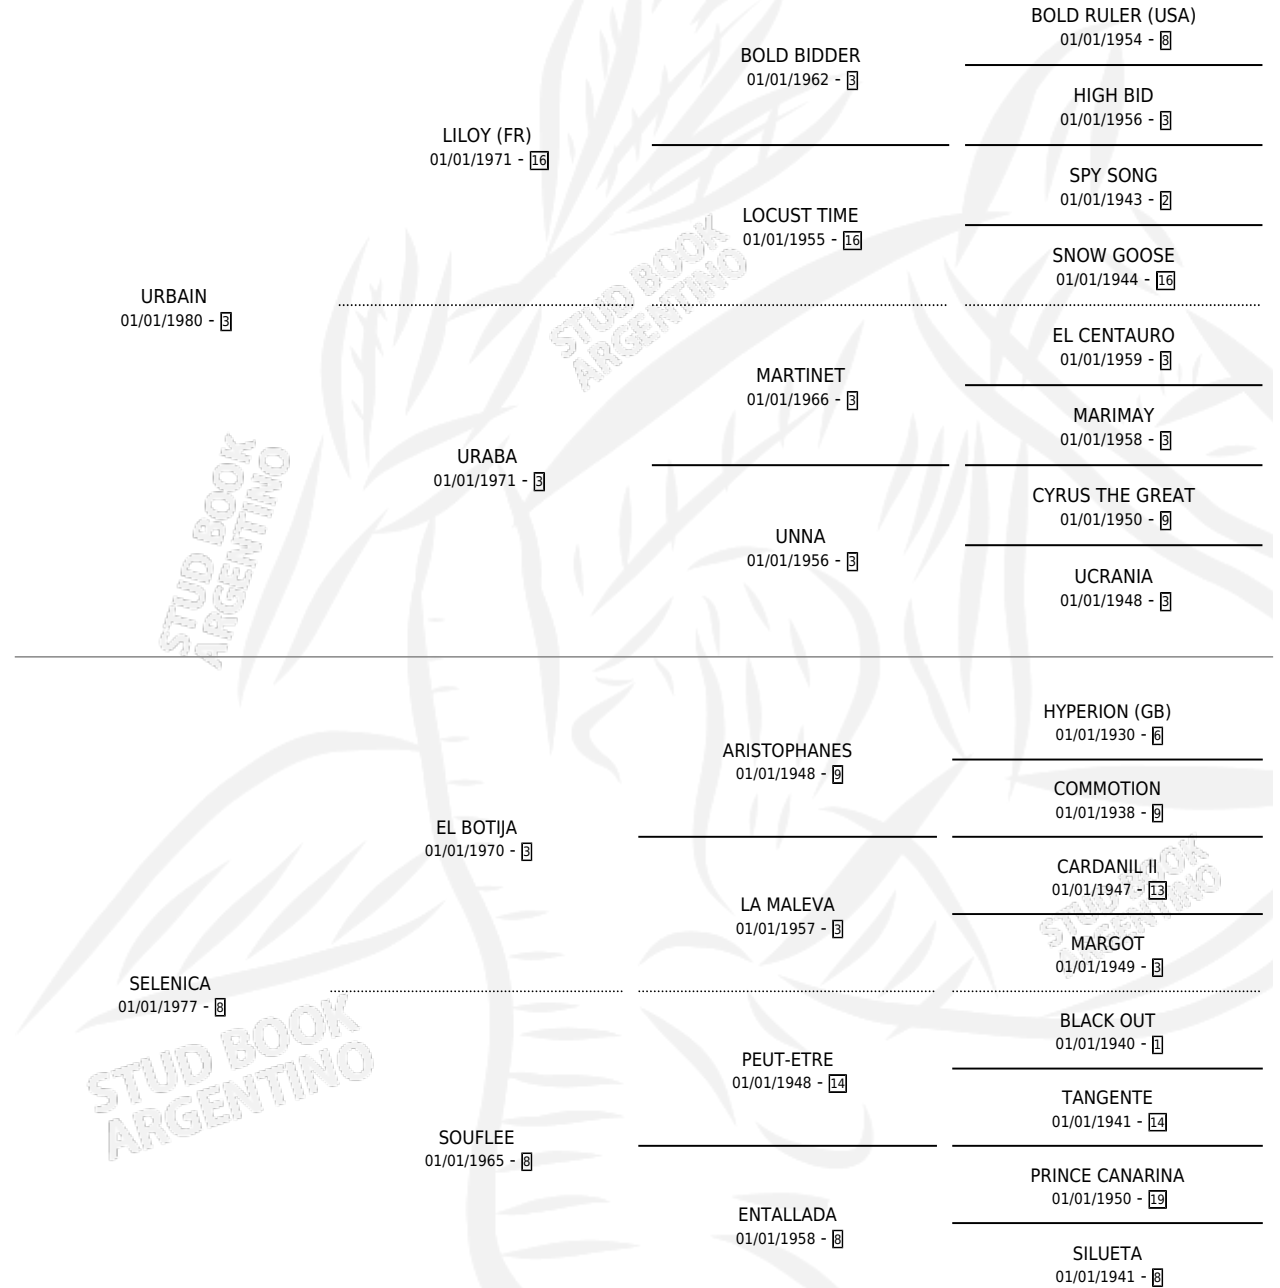

SUNNY SIDE

por **URBAIN** y **SELENICA** por **EL BOTIJA**

Argentina · Macho · Zaino · SP · 24/10/1987
Familia 8-j · Volumen 33

ESTADO

TIPIFICACIÓN SANGUÍNEA	X
TIPIFICACIÓN POR ADN	X
PASAPORTE	X
IDENTIFICACIÓN POR MICROCHIP	X
REPRODUCTOR	X

Lugar de nacimiento: Abolengo

Criador: Sin dato

PEDIGREE

SUNNY SIDE

Datos oficiales del Stud Book Argentino

Documento generado el 06/05/2026

studbook.org.ar