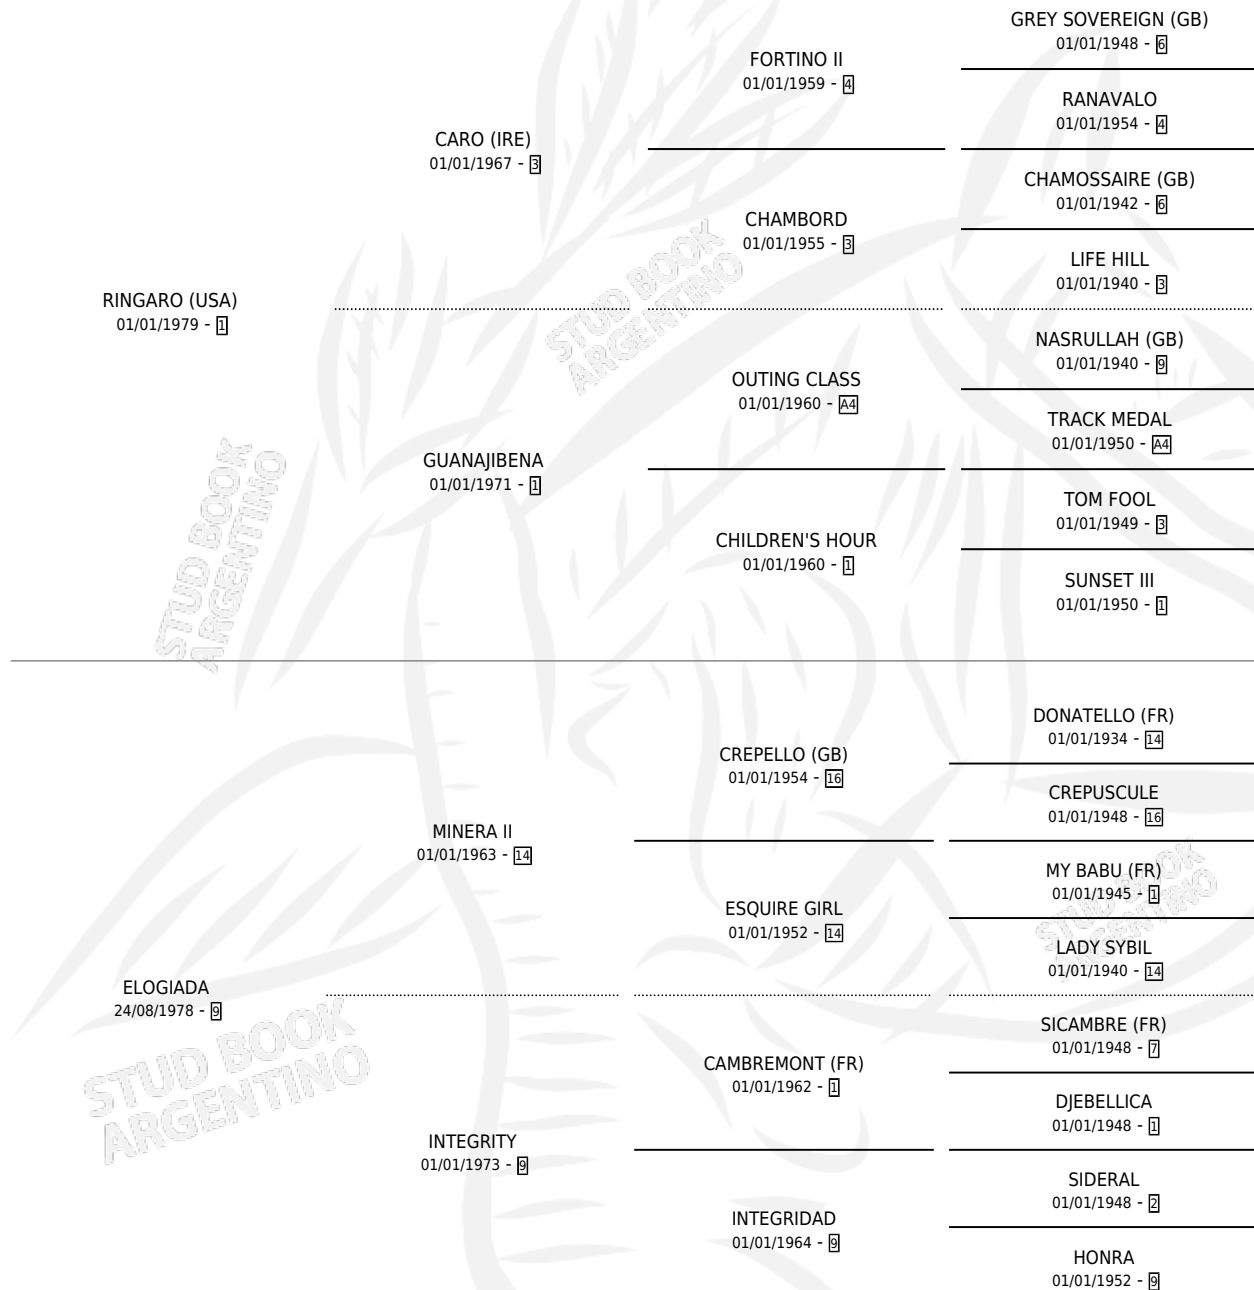

ENDIVE

por RINGARO (USA) y ELOGIADA por MINERA II

Argentina · Hembra · Tordillo · SP · 26/10/1987
Familia 9-h · Volumen 33

ESTADO

| | |
|------------------------------|---|
| TIPIFICACIÓN SANGUÍNEA | X |
| TIPIFICACIÓN POR ADN | X |
| PASAPORTE | X |
| IDENTIFICACIÓN POR MICROCHIP | X |
| REPRODUCTOR | X |

Lugar de nacimiento: Abolengo

Criador: Abolengo

PEDIGREE

EXPORTACIÓN / IMPORTACIÓN

| FECHA | MOVIMIENTO | PAÍS |
|------------|------------|-----------|
| 01/12/1990 | EXPORTADO | VENEZUELA |

ENDIVE

Datos oficiales del Stud Book Argentino