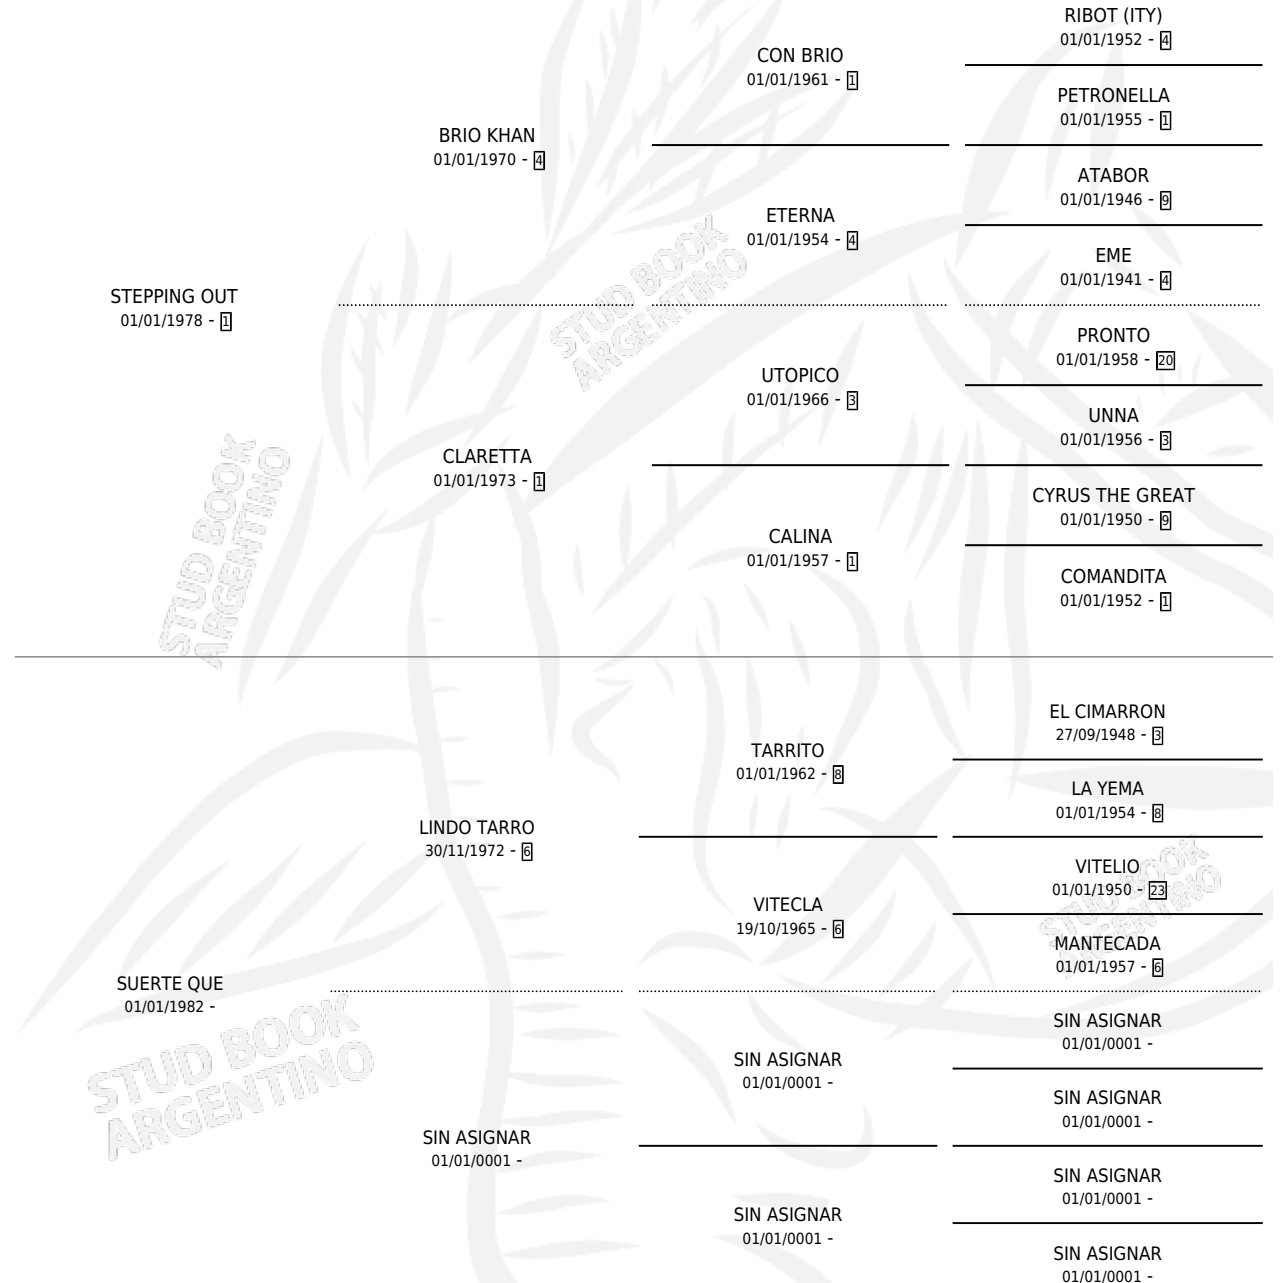

SUERTE CLARA

por STEPPING OUT y SUERTE QUE por LINDO TARRO

Argentina · Hembra · Zaino · SP · 16/10/1987
Familia · Volumen 33

ESTADO

TIPIFICACIÓN SANGUÍNEA	X
TIPIFICACIÓN POR ADN	X
PASAPORTE	X
IDENTIFICACIÓN POR MICROCHIP	X
REPRODUCTOR	X

Lugar de nacimiento: El Parejo

Criador: Sin dato

PEDIGREE

SUERTE CLARA

Datos oficiales del Stud Book Argentino

Documento generado el 06/05/2026

studbook.org.ar