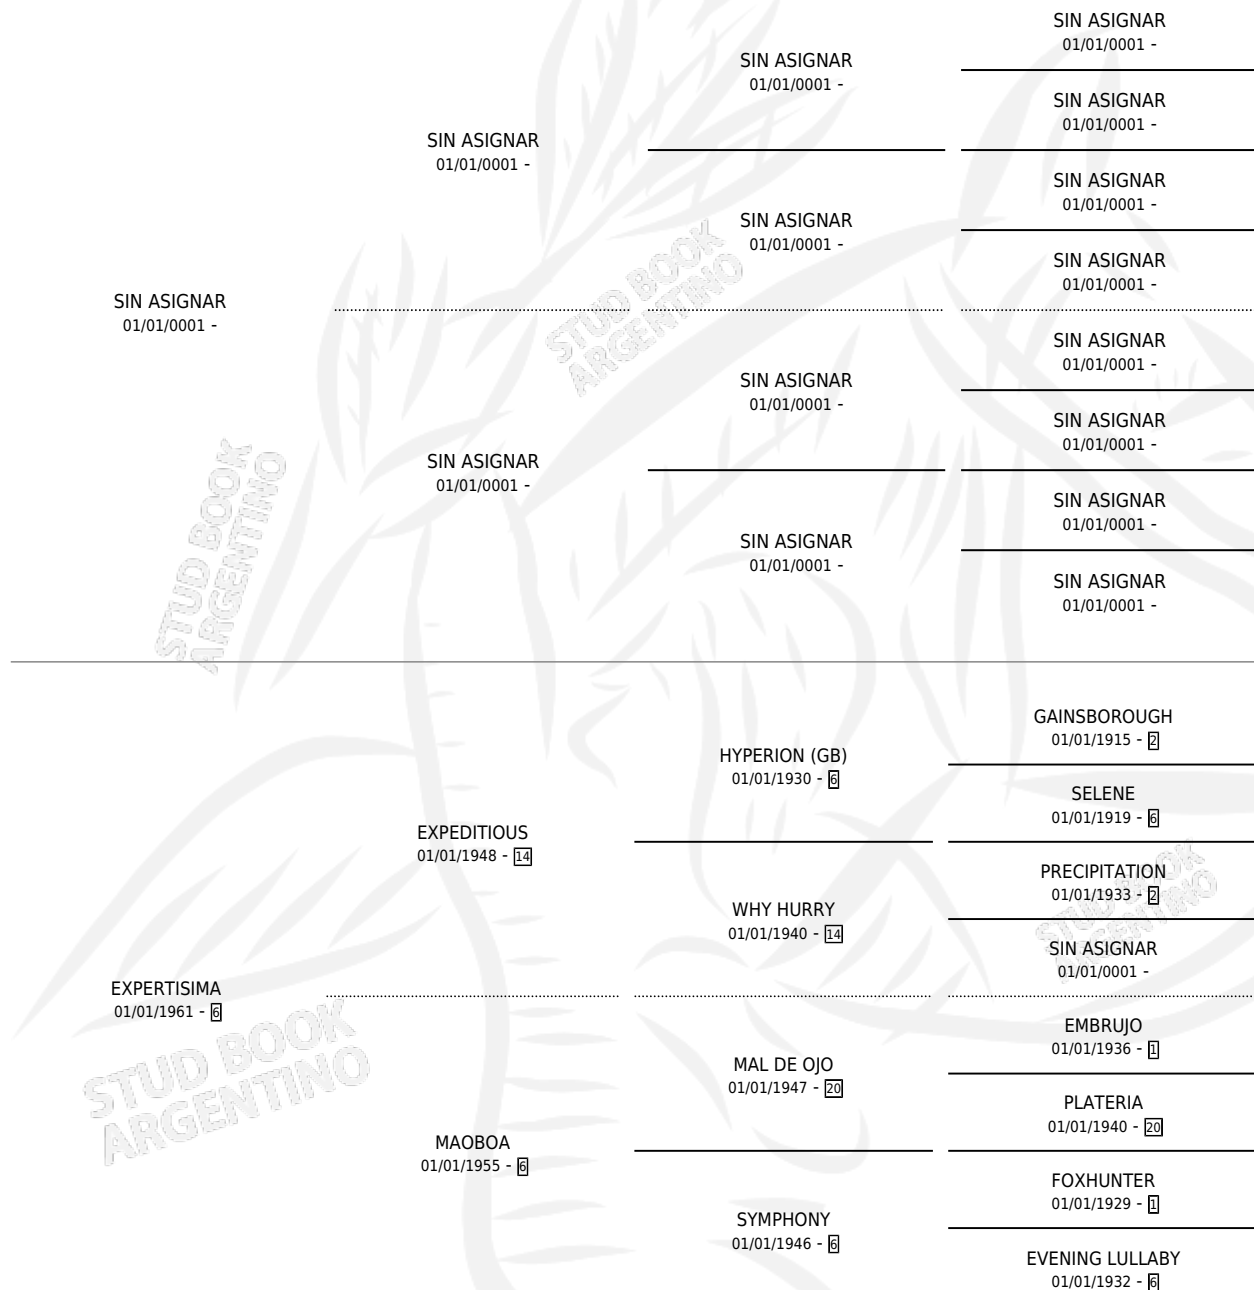

BRUSQUILLA

por SIN ASIGNAR y EXPERTISIMA por EXPEDITIOUS

Argentina · Hembra · Alazan · SP · 01/01/1969
Familia 6-d · Volumen 27

ESTADO

TIPIFICACIÓN SANGUÍNEA	X
TIPIFICACIÓN POR ADN	X
PASAPORTE	X
IDENTIFICACIÓN POR MICROCHIP	X
REPRODUCTOR	X

Lugar de nacimiento: Campo particular

Criador: Sin dato

~

HIJOS

	MACHOS	HEMBRAS
1 NACIERON	0	1
SIN ACTUACIONES		

PEDIGREE

BRUSQUILLA

Datos oficiales del Stud Book Argentino