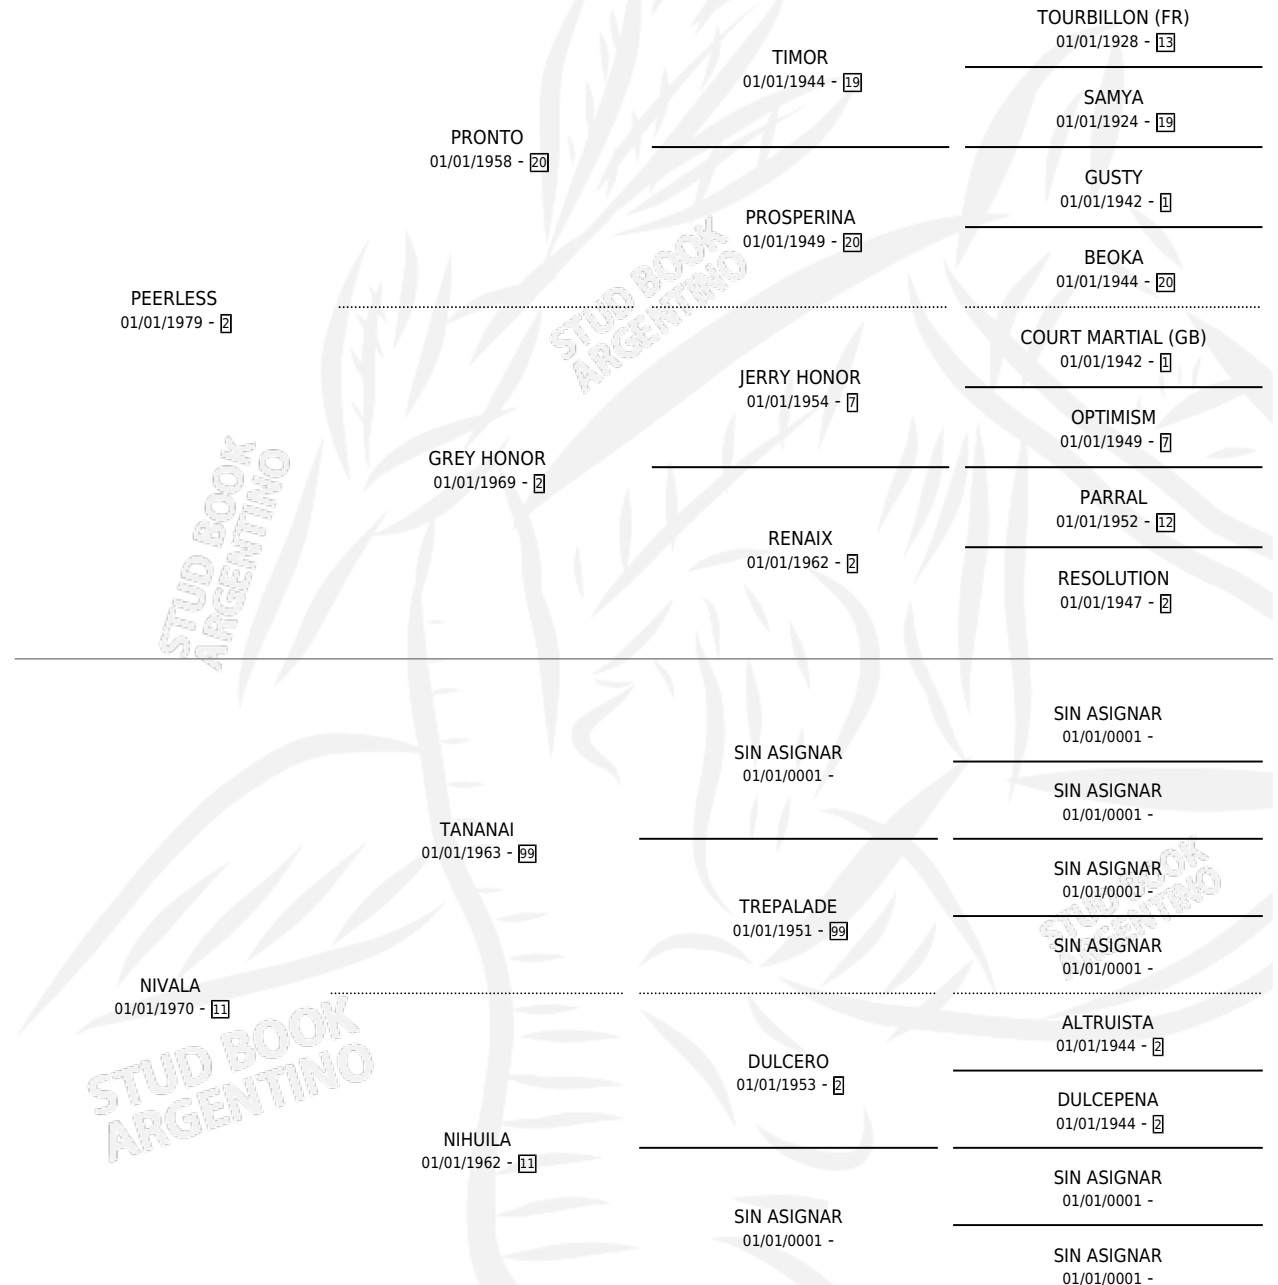

SOY NIVALA

por PEERLESS y NIVALA por TANANAI

Argentina · Hembra · Alazan · SP · 24/09/1987
Familia 11-d · Volumen 33

ESTADO

TIPIFICACIÓN SANGUÍNEA	X
TIPIFICACIÓN POR ADN	X
PASAPORTE	X
IDENTIFICACIÓN POR MICROCHIP	X
REPRODUCTOR	X

Lugar de nacimiento: Nihuil

Criador: Sin dato

PEDIGREE