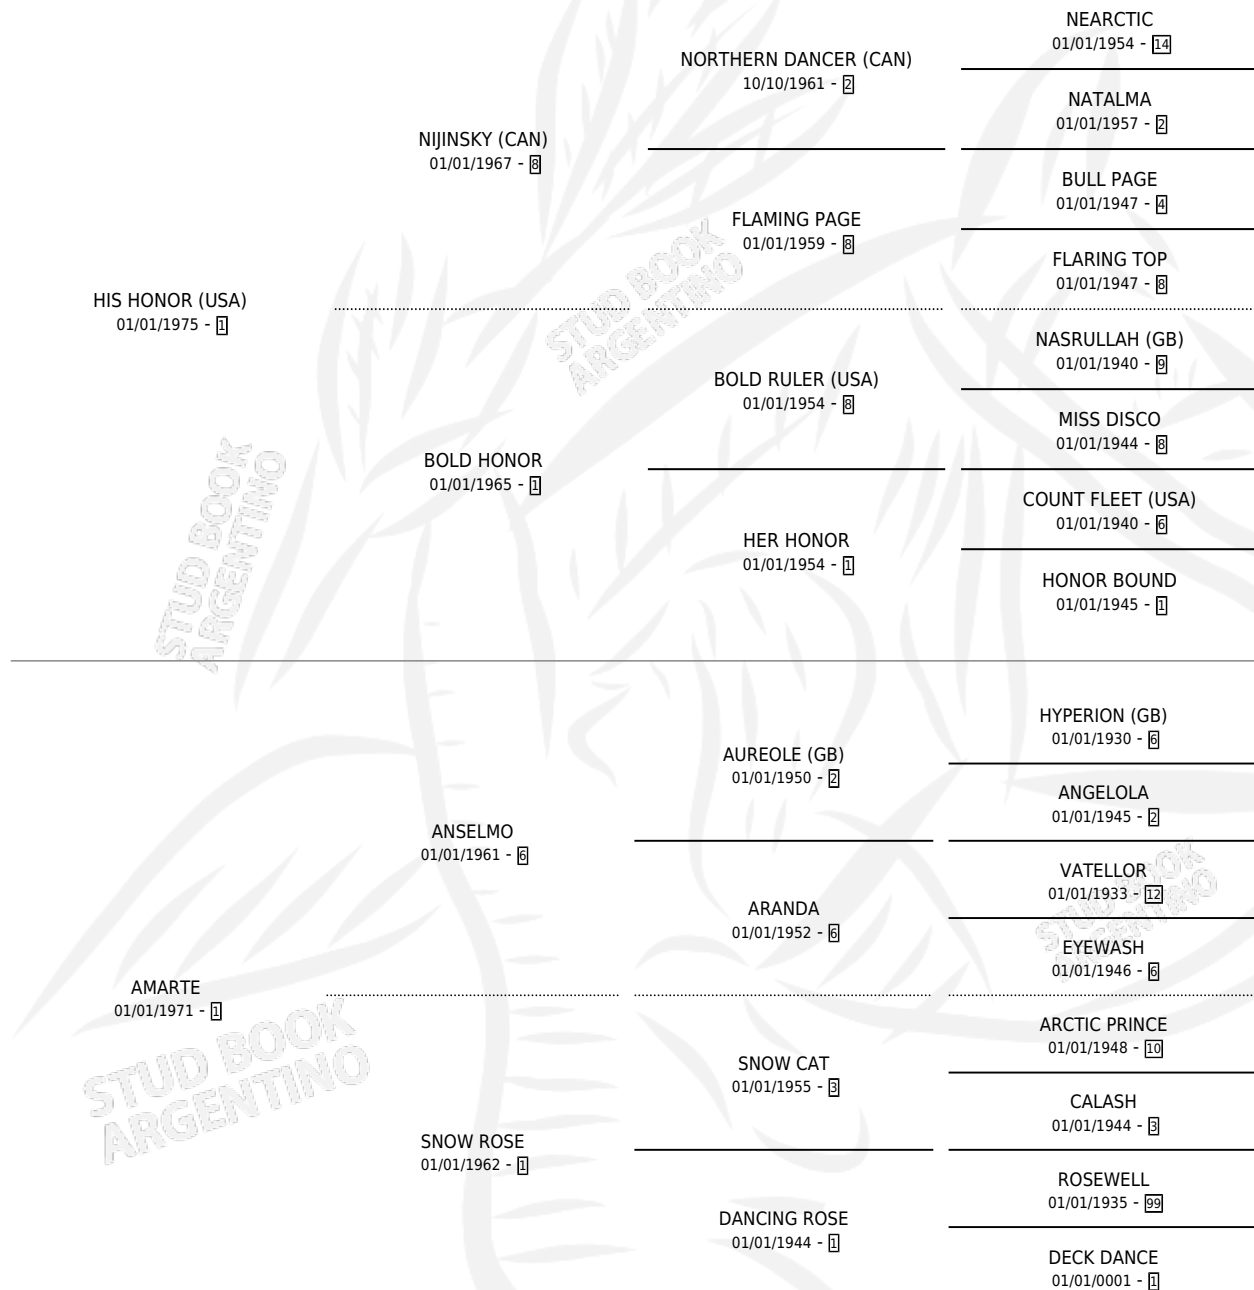

HONOR GAUCHO

por HIS HONOR (USA) y AMARTE por ANSELMO

Argentina · Macho · Zaino Doradillo · SP · 13/10/1987
Familia 1-n · Volumen 33

ESTADO

TIPIFICACIÓN SANGUÍNEA	X
TIPIFICACIÓN POR ADN	X
PASAPORTE	X
IDENTIFICACIÓN POR MICROCHIP	X
REPRODUCTOR	X

Lugar de nacimiento: Sudafrica

Criador: Sin dato

PEDIGREE