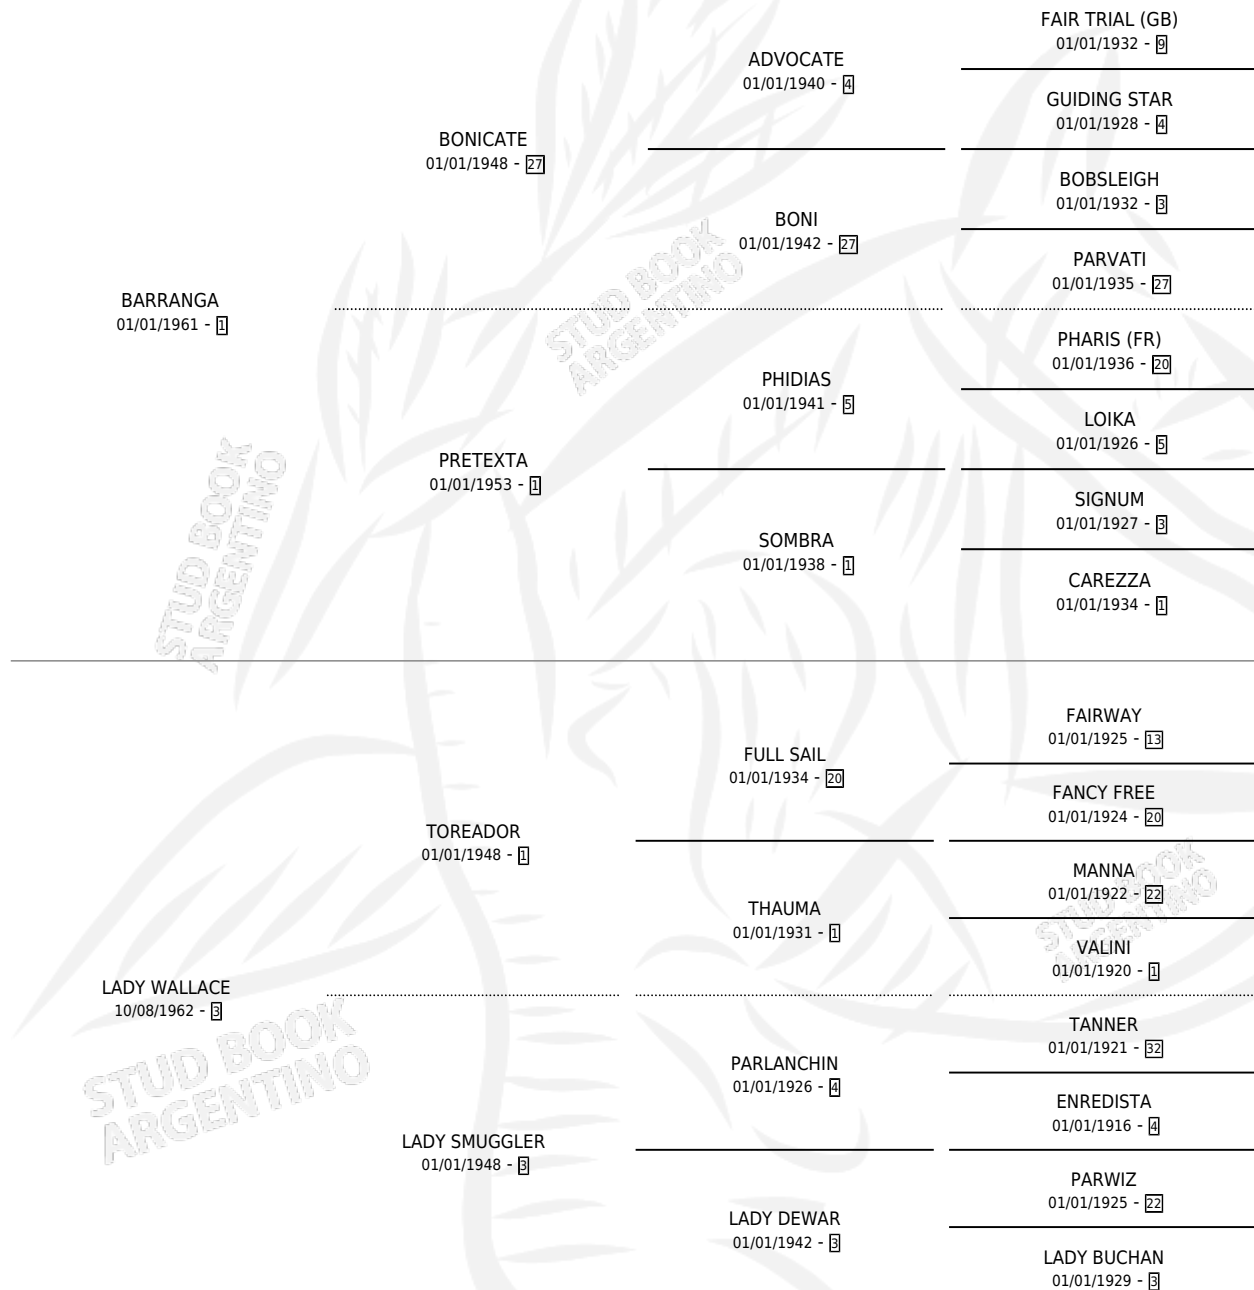

BARRENADO

por **BARRANGA** y **LADY WALLACE** por **TOREADOR**

Argentina · Macho · Alazan · SP · 29/10/1969
Familia 3-e · Volumen 27

ESTADO

TIPIFICACIÓN SANGUÍNEA	X
TIPIFICACIÓN POR ADN	X
PASAPORTE	X
IDENTIFICACIÓN POR MICROCHIP	X
REPRODUCTOR	X

Lugar de nacimiento: Campo particular

Criador: Sin dato

PEDIGREE

BARRENADO

Datos oficiales del Stud Book Argentino

Documento generado el 07/05/2026

studbook.org.ar