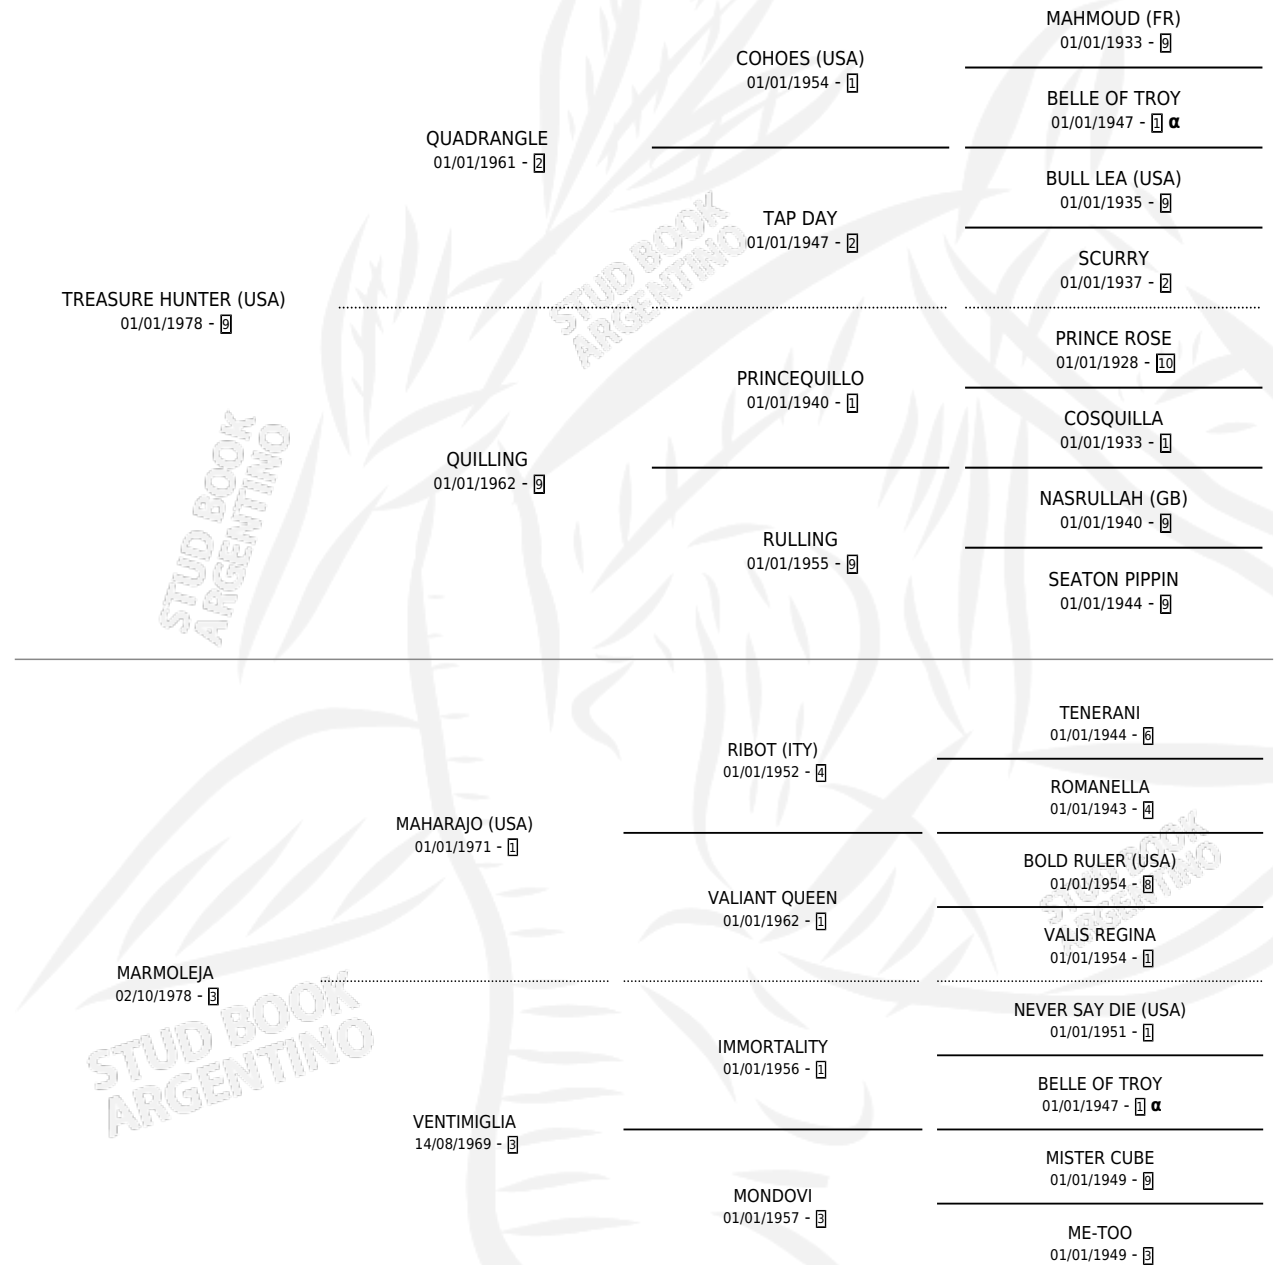

# MARMOLEJO

por **TREASURE HUNTER (USA)** y **MARMOLEJA** por **MAHARAJA (USA)**

Argentina · Macho · Alazan · SP · 08/10/1987  
Familia 3-f · Volumen 33

## ESTADO

TIPIFICACIÓN SANGUÍNEA	X
TIPIFICACIÓN POR ADN	X
PASAPORTE	X
IDENTIFICACIÓN POR MICROCHIP	X
REPRODUCTOR	X

**Lugar de nacimiento:** Sudafrica  
**Criador:** Sin dato

## PEDIGREE

INBREEDING : α