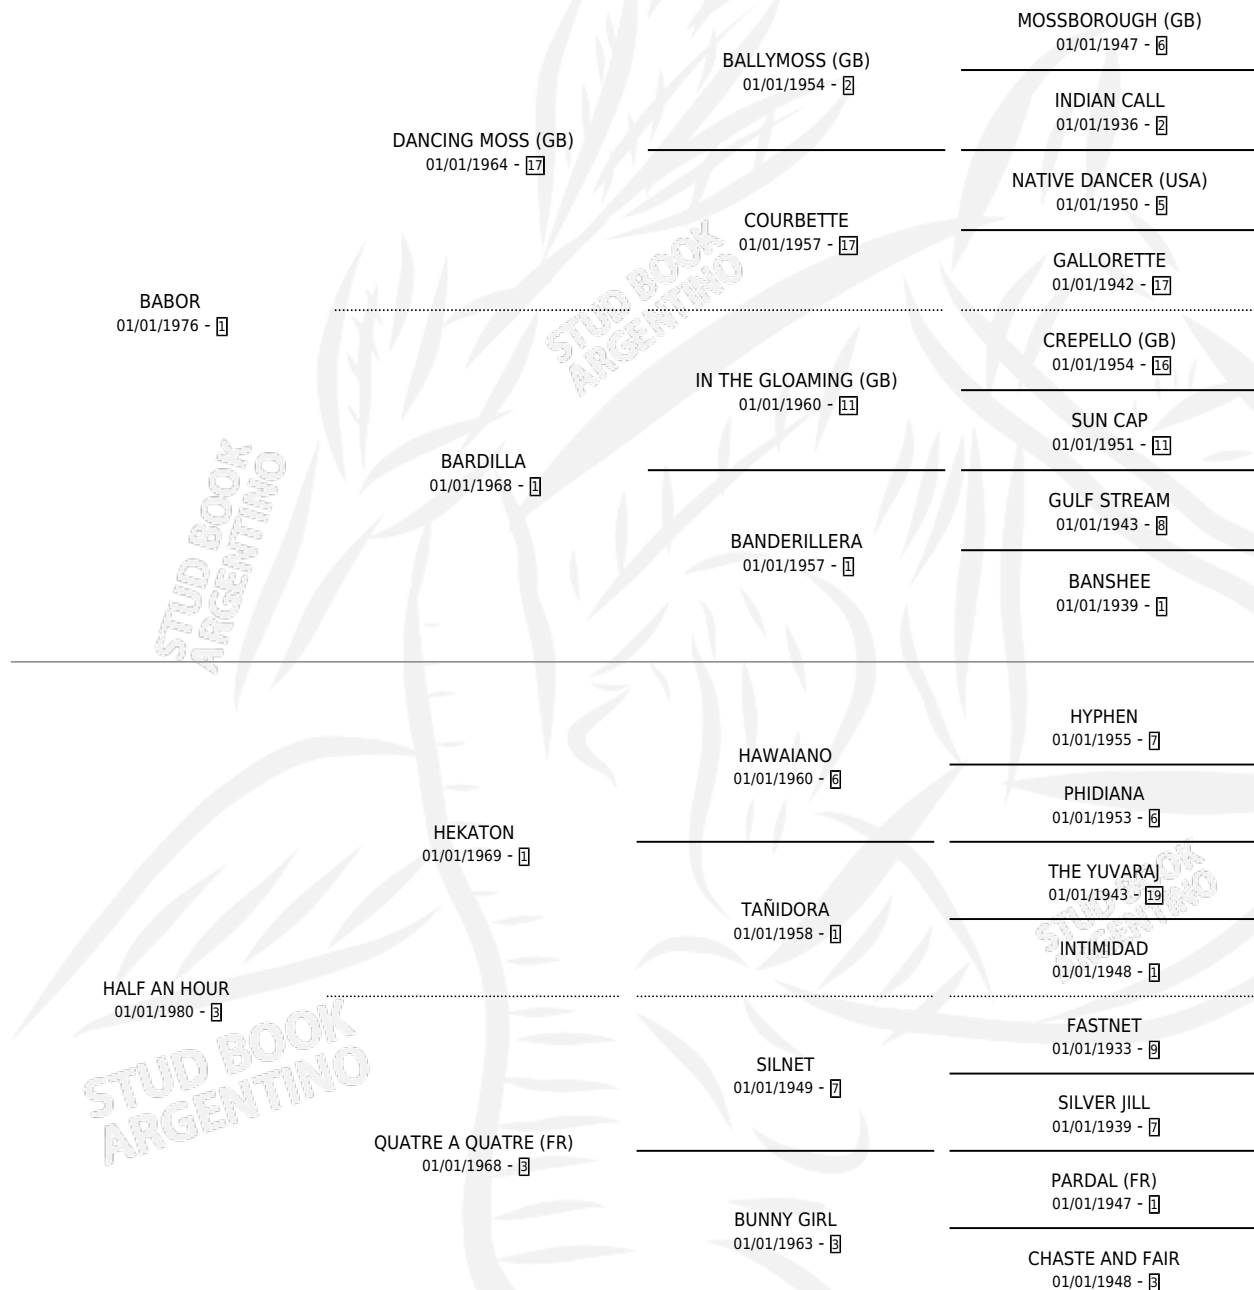

HALF-MOON

por **BABOR** y **HALF AN HOUR** por **HEKATON**

Argentina · Hembra · Zaino · SP · 10/10/1987
Familia 3-i · Volumen 33

ESTADO

TIPIFICACIÓN SANGUÍNEA	✓
TIPIFICACIÓN POR ADN	X
PASAPORTE	X
IDENTIFICACIÓN POR MICROCHIP	X
REPRODUCTOR	✓

Lugar de nacimiento: La Quebrada

Criador: Sin dato

~

HIJOS

	MACHOS	HEMBRAS
3 NACIERON	3	0
1 CORRIERON	1	0
1 GANARON	1	0
1 GANADORES CL	0 GANADORES GR	0 GANADORES G1

PEDIGREE