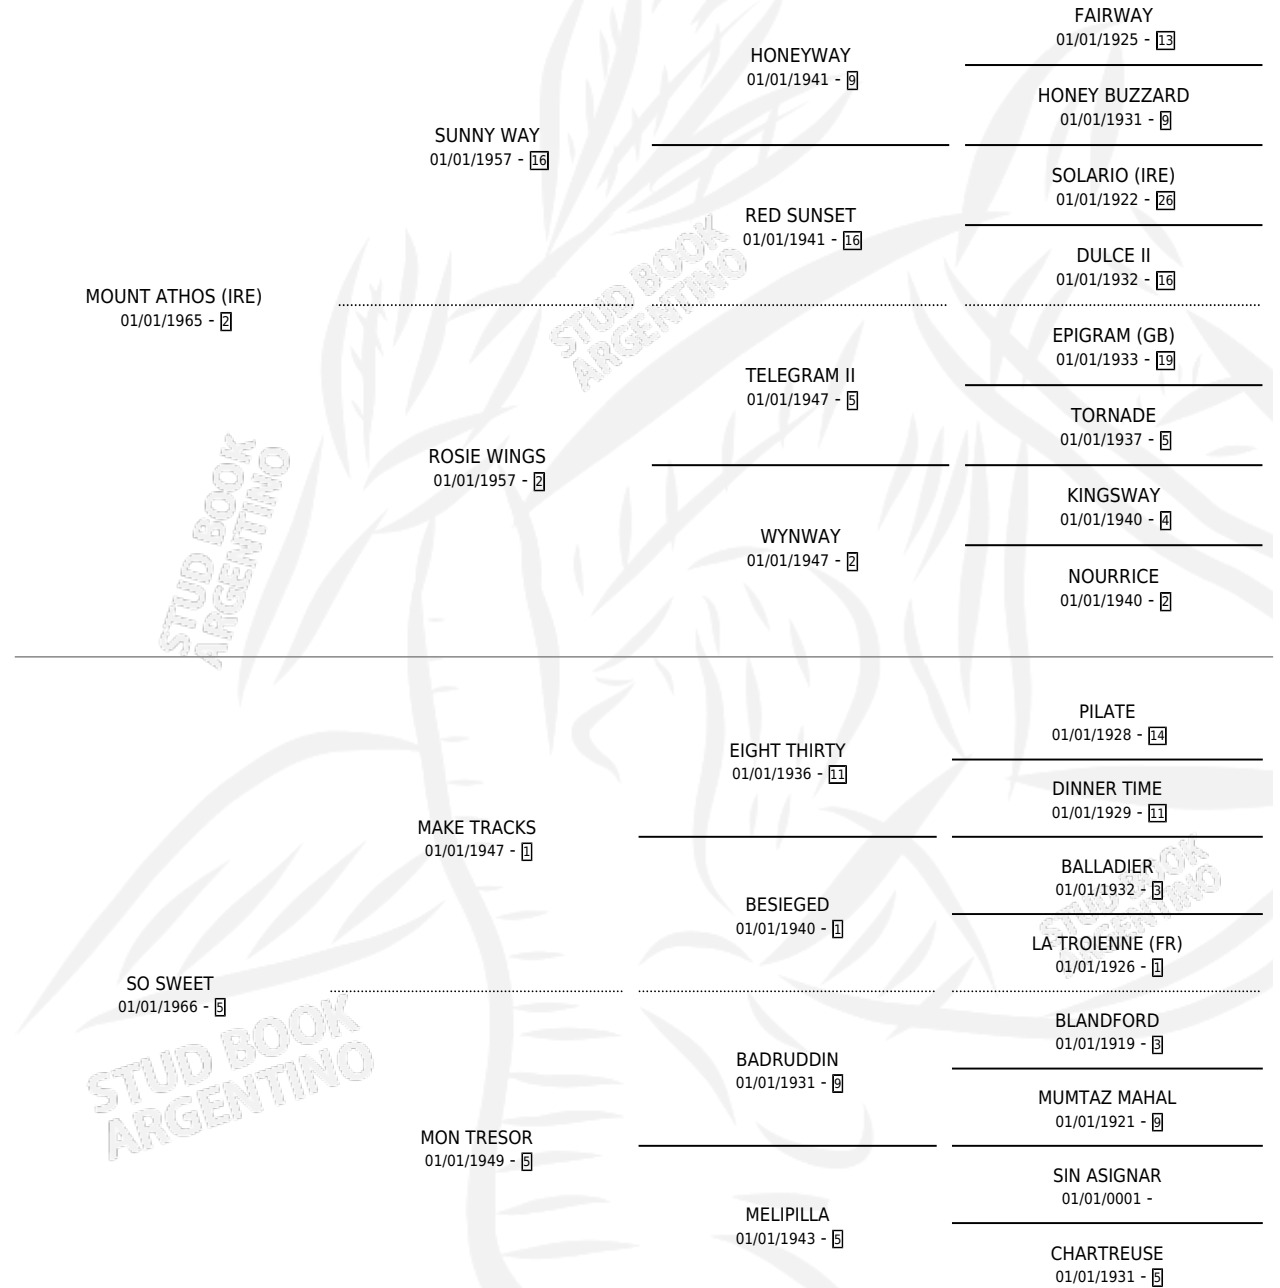

SALZBURGO

por MOUNT ATHOS (IRE) y SO SWEET por MAKE TRACKS

Argentina · Macho · Alazan Tostado · SP · 08/10/1987
Familia 5-c · Volumen 33

ESTADO

TIPIFICACIÓN SANGUÍNEA	X
TIPIFICACIÓN POR ADN	X
PASAPORTE	X
IDENTIFICACIÓN POR MICROCHIP	X
REPRODUCTOR	X

Lugar de nacimiento: La Quebrada

Criador: Ceriani Cernadas Hernan y Ferrer Reyes Sara
Ceriani De

PEDIGREE

SALZBURGO

Datos oficiales del Stud Book Argentino

Documento generado el 06/05/2026

studbook.org.ar